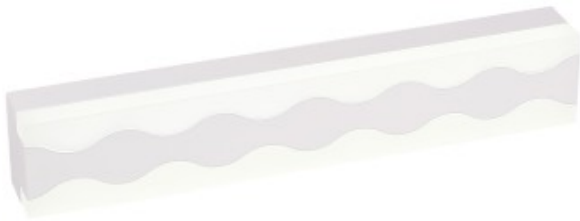

Link do produktu: <https://kaldekor.pl/front-kinkiet-10w-led-bialy-zmienna-barwa-300040006500k-p-18544.html>

## Front Kinkiet 10W Led Biały Zmienna Barwa 3000/4000/6500K Candellux

Nasza cena brutto	<b>198,00 zł</b>
Cena katalogowa producenta brutto	<b>236,00 zł</b>
Dostępność	<b>Dostępny</b>
Czas wysyłki	<b>48 godzin</b>
Numer katalogowy	<b>5906714872825</b>
Kod producenta	<b>21-72825</b>
Kod EAN	<b>5906714872825</b>

## FRONT KINKIET 10W LED BIAŁY ZMIENNA BARWA 3000/4000/6500K Candellux

Tradycyjny kinkiet LED. Wykonany z białego metalu oraz akrylu, Atutem jest zmienna barwa światła 300/4000/6500K

- **Barwa światła:** zmienna
- **Głębokość:** 5
- **Szerokość:** 39,5
- **Wysokość:** 7
- **Waga:** 1,11 kg
- **Ilość źródeł światła:** 0
- **Rodzaj gniazda:** 0x
- **Kolor:** biały
- **Led zintegrowany:** tak
- **Materiał:** podstawa stalowa, akryl
- **Strumień światła:** 1000 Lm
- **Zawiera źródło światła:** tak
- **Wymiary opakowania:** 10x43x8