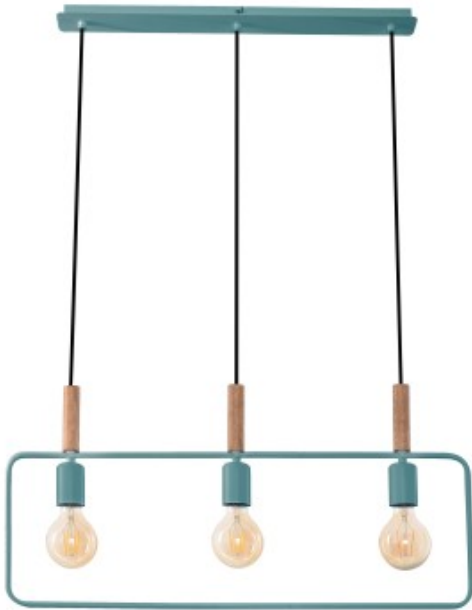

Dane aktualne na dzień: 10-04-2026 18:18

Link do produktu: <https://kaldekor.pl/frame-zwis-3x60w-e27-mietowy-p-18591.html>

## Frame Lampa Wisząca 3X60W E27 Miętowy Candellux

Nasza cena brutto	<b>178,00 zł</b>
Cena katalogowa producenta brutto	<b>213,00 zł</b>
Dostępność	<b>Aktualnie niedostępny</b>
Czas wysyłki	<b>48 godzin</b>
Numer katalogowy	<b>5906714873754</b>
Kod producenta	<b>33-73754</b>
Kod EAN	<b>5906714873754</b>

## FRAME LAMPА WISZĄCA 3X60W E27 MIĘTOWY Candellux

- **Głębokość:** 6
- **Szerokość:** 70
- **Wysokość:** 110
- **Waga:** 1,47 kg
- **Ilość źródeł światła:** 3
- **Rodzaj gniazda:** 3xE27
- **Kolor:** miętowy
- **Led zintegrowany:** nie
- **Materiał:** zawiesie stalowe, drewno
- **Zawiera źródło światła:** nie
- **Wymiary opakowania:** 28x71x7