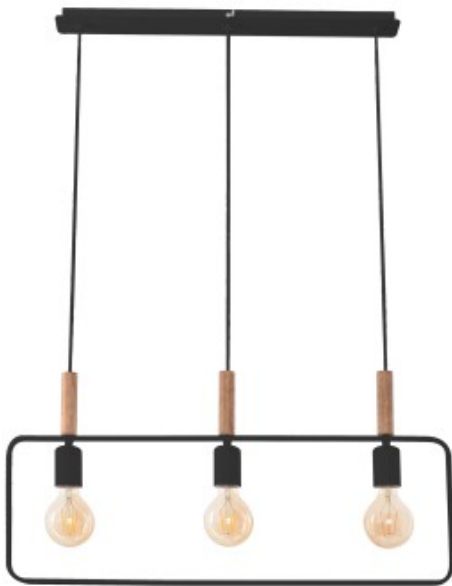

Link do produktu: <https://kaldekor.pl/frame-zwis-3x60w-e27-czarny-p-18594.html>

## Frame Lampa Wisząca 3X60W E27 Czarny Candellux

Cena brutto	<b>213,00 zł</b>
Dostępność	<b>Dostępny</b>
Standardowy czas wysyłki	<b>48 godzin</b>
Numer katalogowy	<b>5906714873525</b>
Kod producenta	<b>33-73525</b>
Kod EAN	<b>5906714873525</b>

## FRAME LAMPА WISZĄCА 3X60W E27 CZARNY Candellux

Nowoczesna i prosta lampa wisząca Frame tworzy stylową kompozycję dla wielu rodzajów wnętrz. Cała konstrukcja wykonana z metalu, pokryta czarną, matową farbą wraz z drewnianym dodatkiem, tworzą ciekawe zestawienie. Lampa wyposażona w trzonek E27, do którego niezbędna jest żarówka o maksymalnej mocy 60W. Seria Frame składa się z lamp wiszących z 1, 2 i 3 źródłami światła, w kolorach białym, czarnym i miętowym.

- **Głębokość:** 6
- **Szerokość:** 70
- **Wysokość:** 110
- **Waga:** 1,47 kg
- **Ilość źródeł światła:** 3
- **Rodzaj gniazda:** 3xE27
- **Kolor:** czarny
- **Led zintegrowany:** nie
- **Materiał:** zawieszki stalowe, drewno
- **Zawiera źródło światła:** nie
- **Wymiary opakowania:** 28x71x7