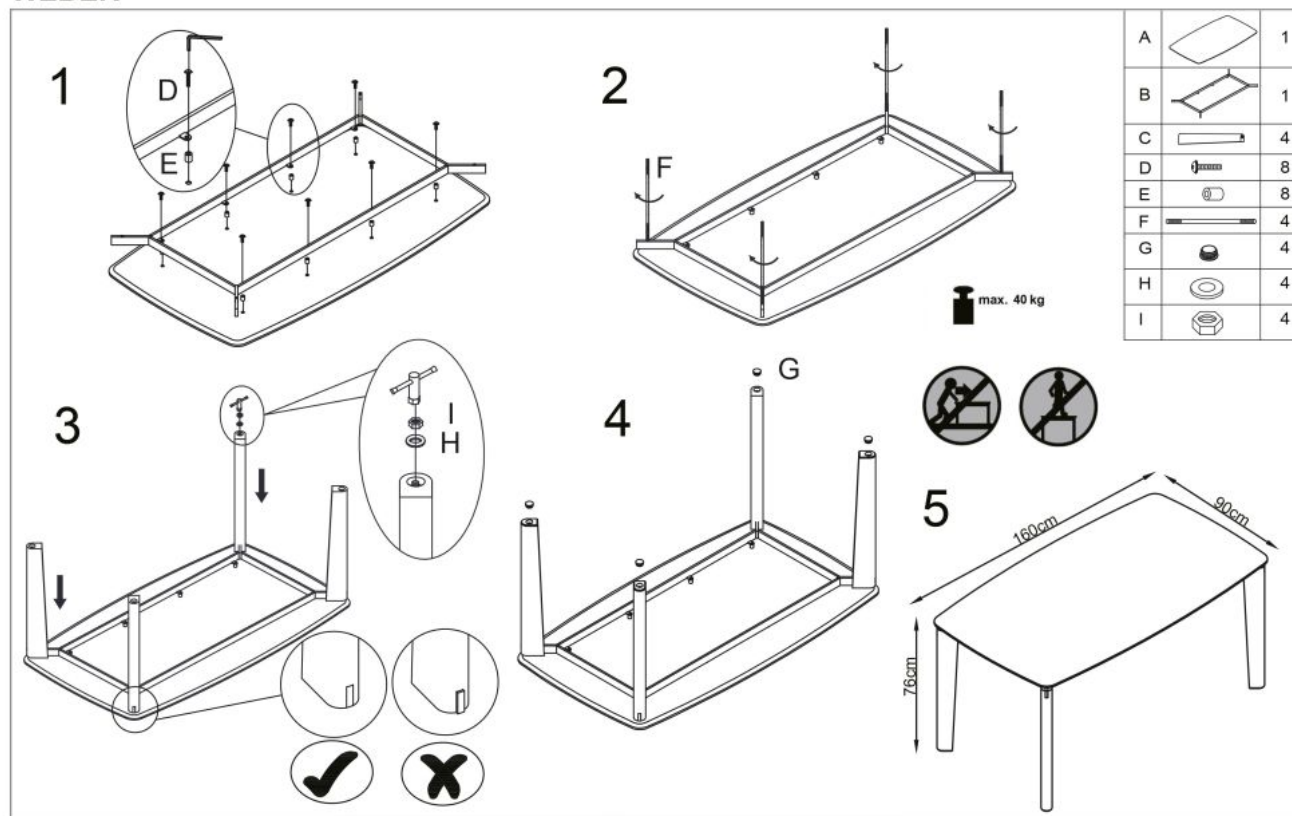

Instrukcja montażu fotela Weber

Instrukcja montażu fotela Weber

WEBER

HALMAR Sp. z o.o.