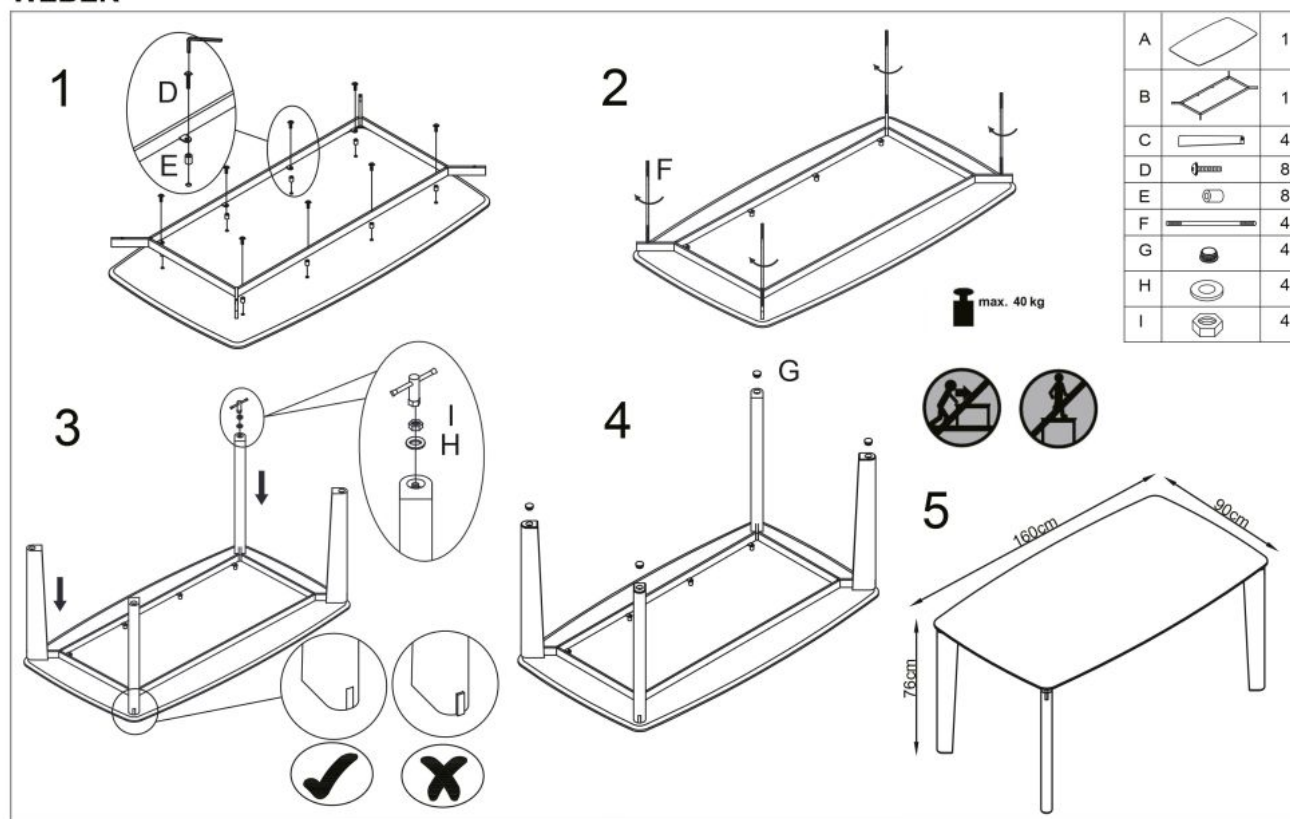

Instrukcja montażu fotela Weber

WEBER

HALMAR Sp. z o.o.