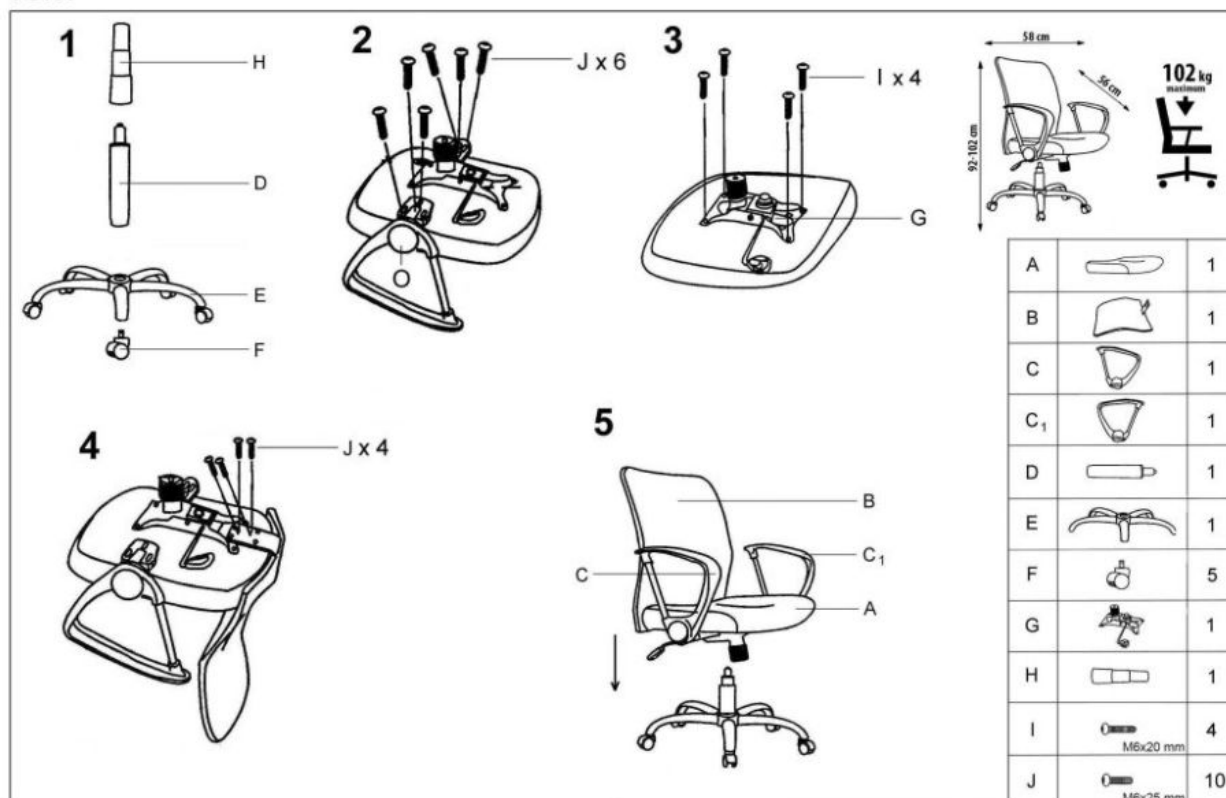

Instrukcja montażu fotela Tony

Instrukcja montażu fotela Tony

TONY

HALMAR Sp. z o.o.