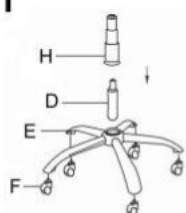

Instrukcja montażu fotela Stanley

Instrukcja montażu fotela Stanley

STANLEY

BS-2100

1