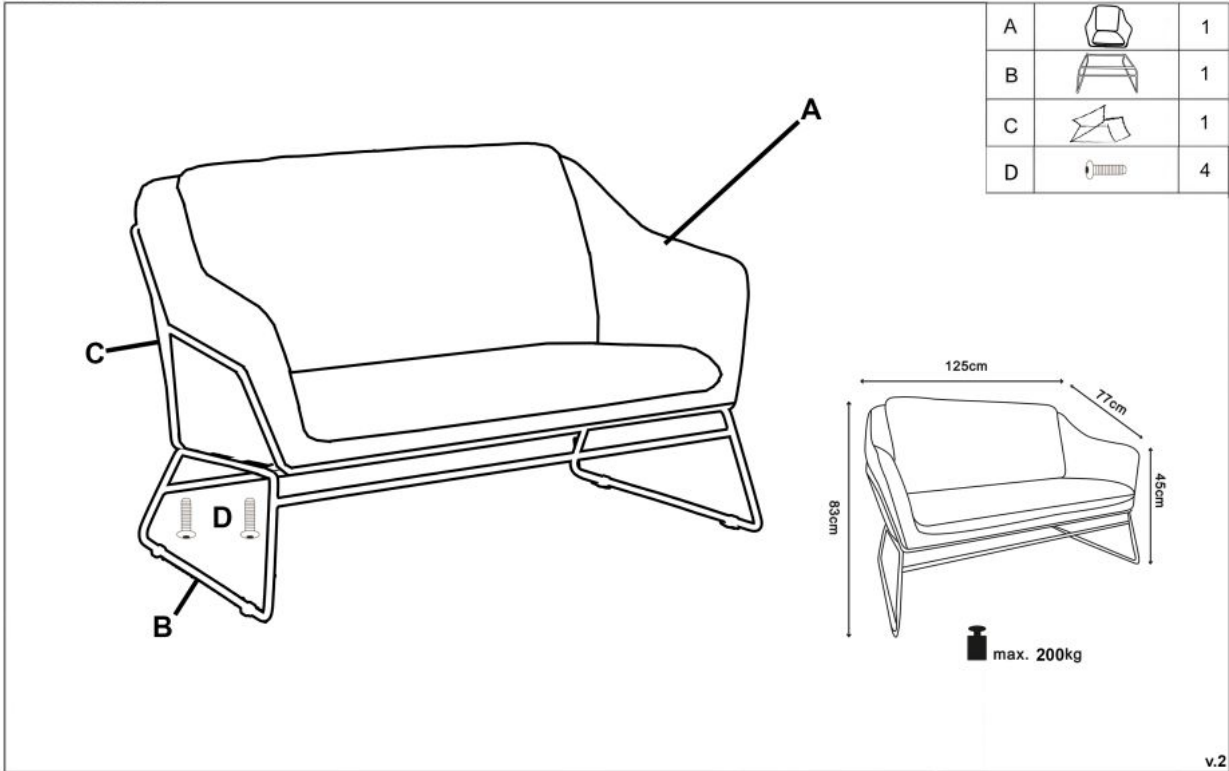

SOFT 2 XL

HALMAR Sp. z o.o.