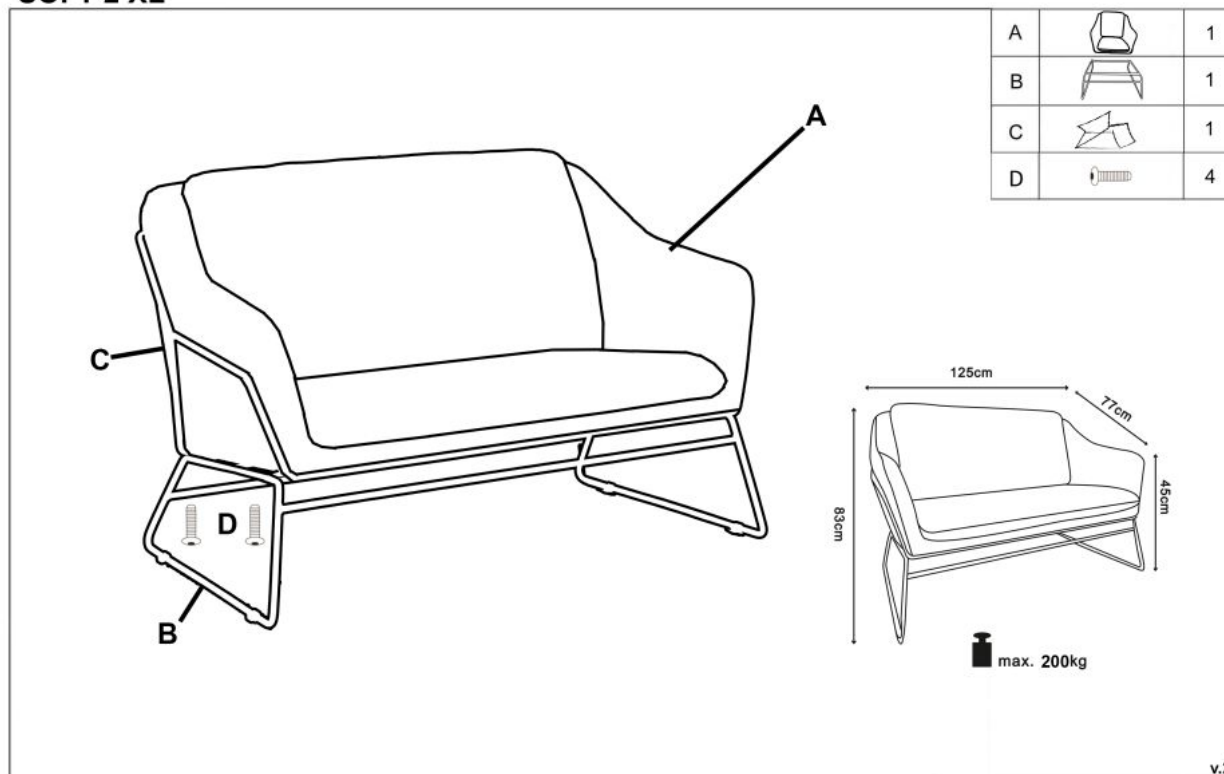

Instrukcja montażu fotela Soft

Instrukcja montażu fotela Soft

SOFT 2 XL

HALMAR Sp. z o.o.