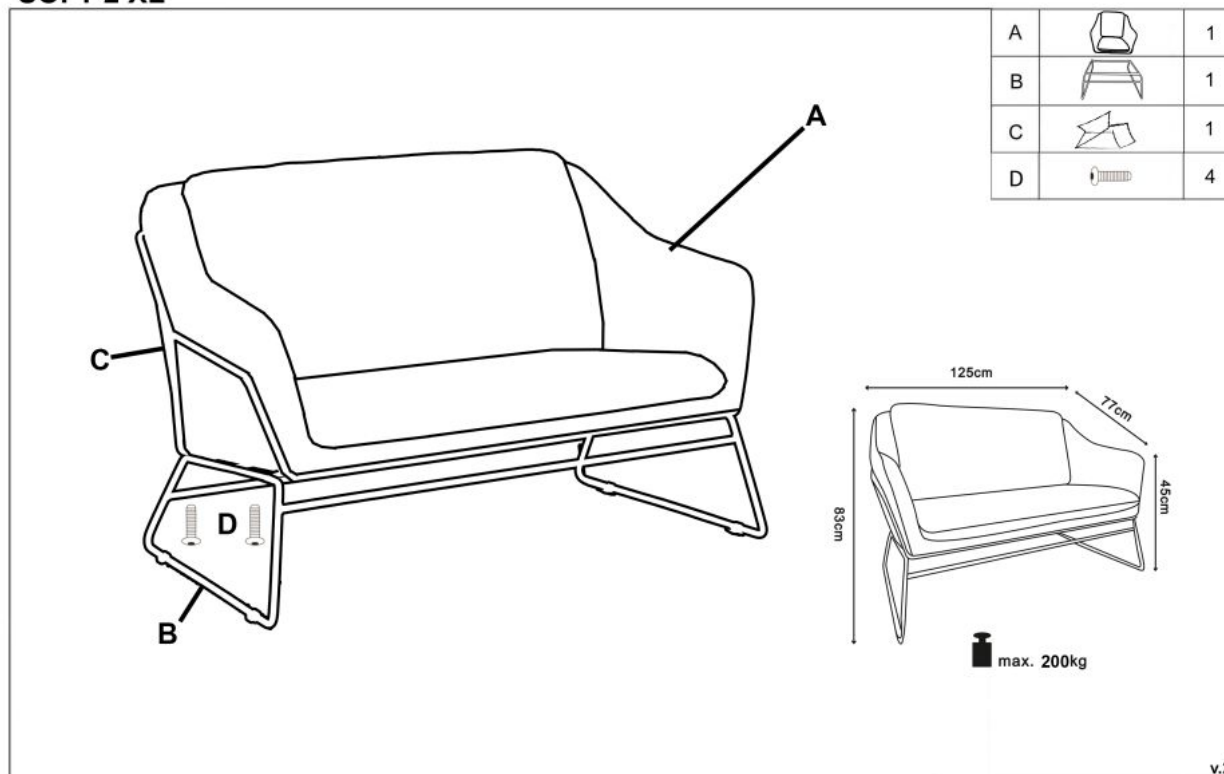

Instrukcja montażu fotela Soft 2 XL

Instrukcja montażu fotela Soft 2 XL

SOFT 2 XL

HALMAR Sp. z o.o.