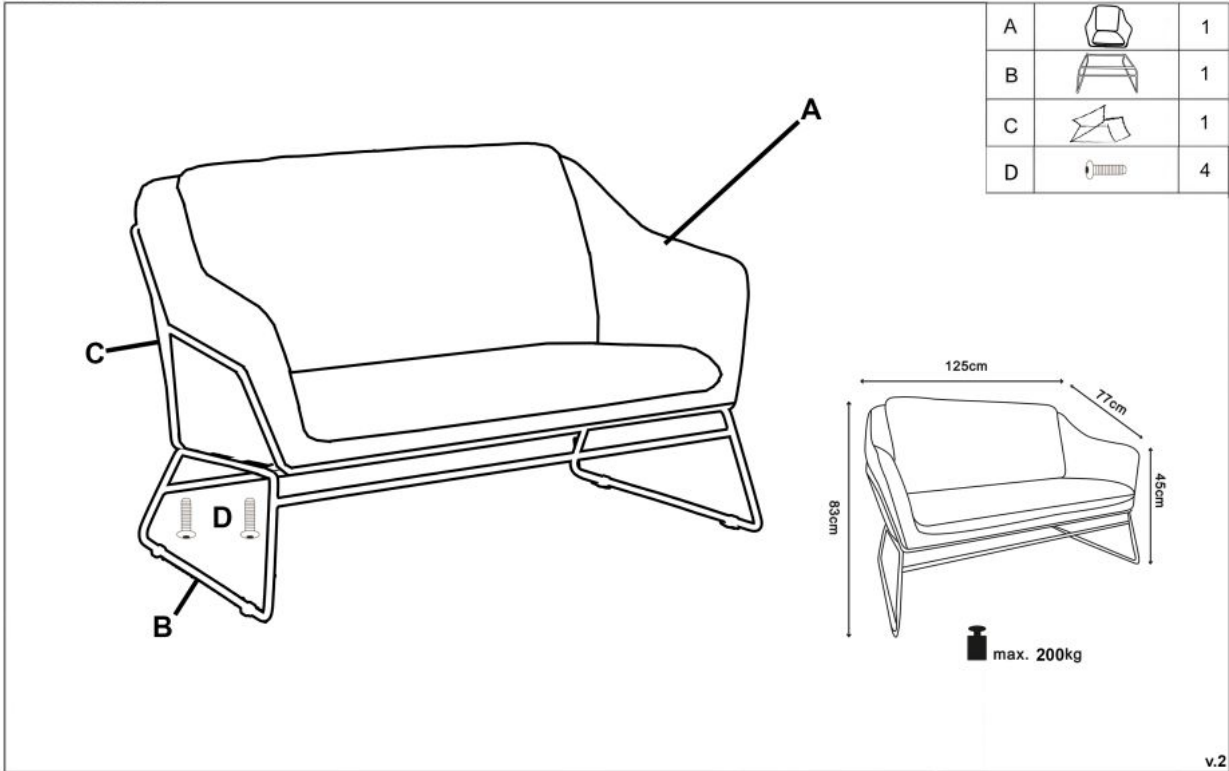

SOFT 2 XL

HALMAR Sp. z o.o.

v.2