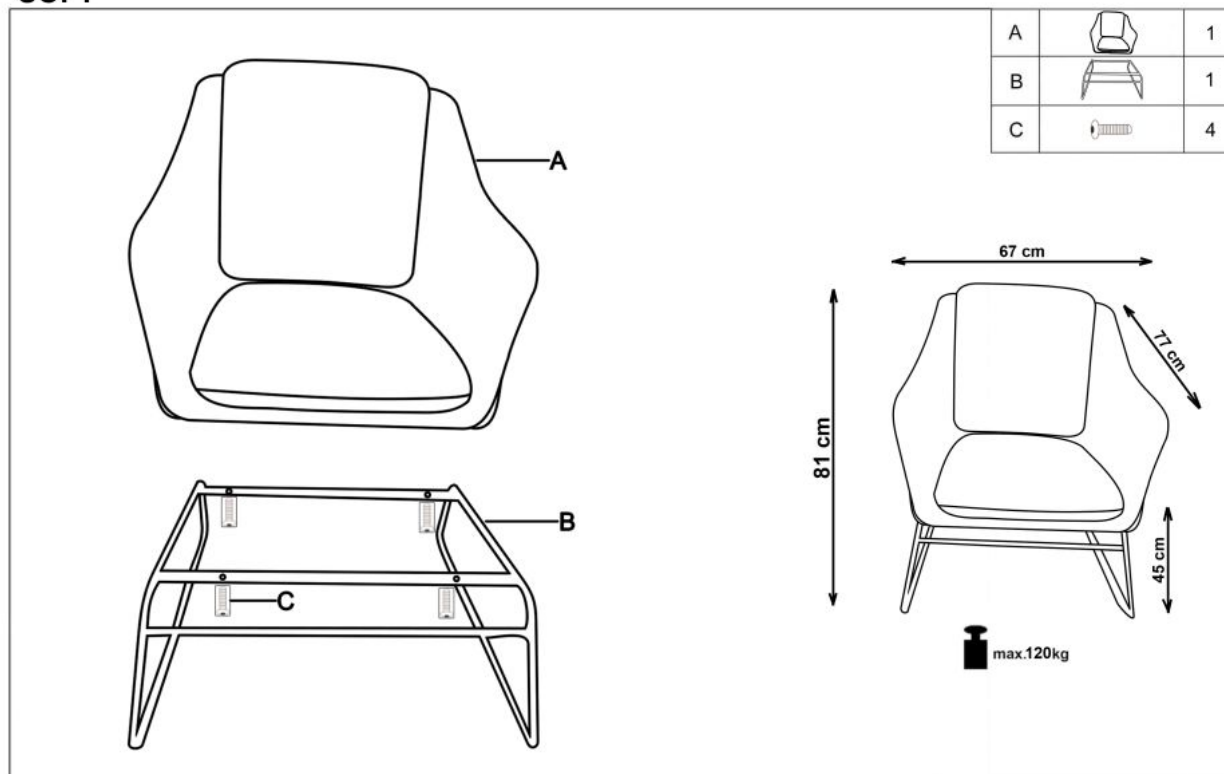

Instrukcja montażu fotela Soft 2

Instrukcja montażu fotela Soft 2

SOFT

HALMAR Sp. z o.o.