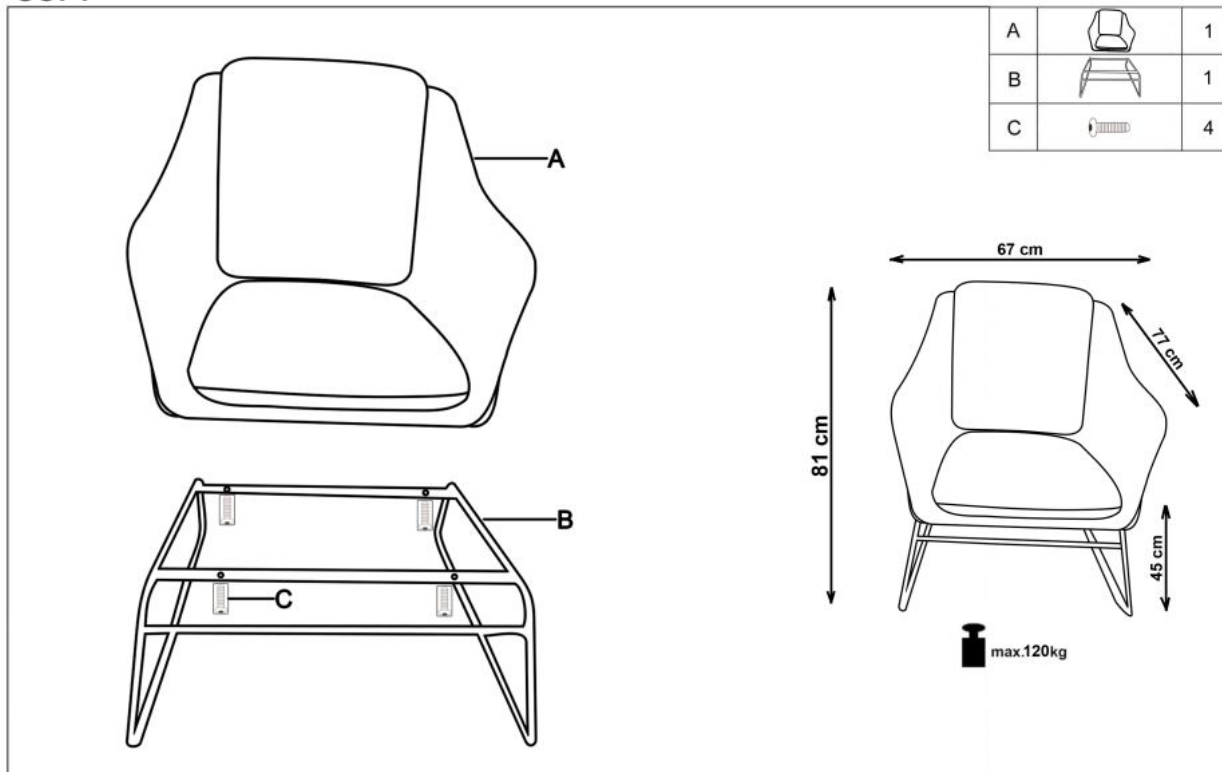

Instrukcja montażu fotela Soft 2

Instrukcja montażu fotela Soft 2

SOFT

HALMAR Sp. z o.o.