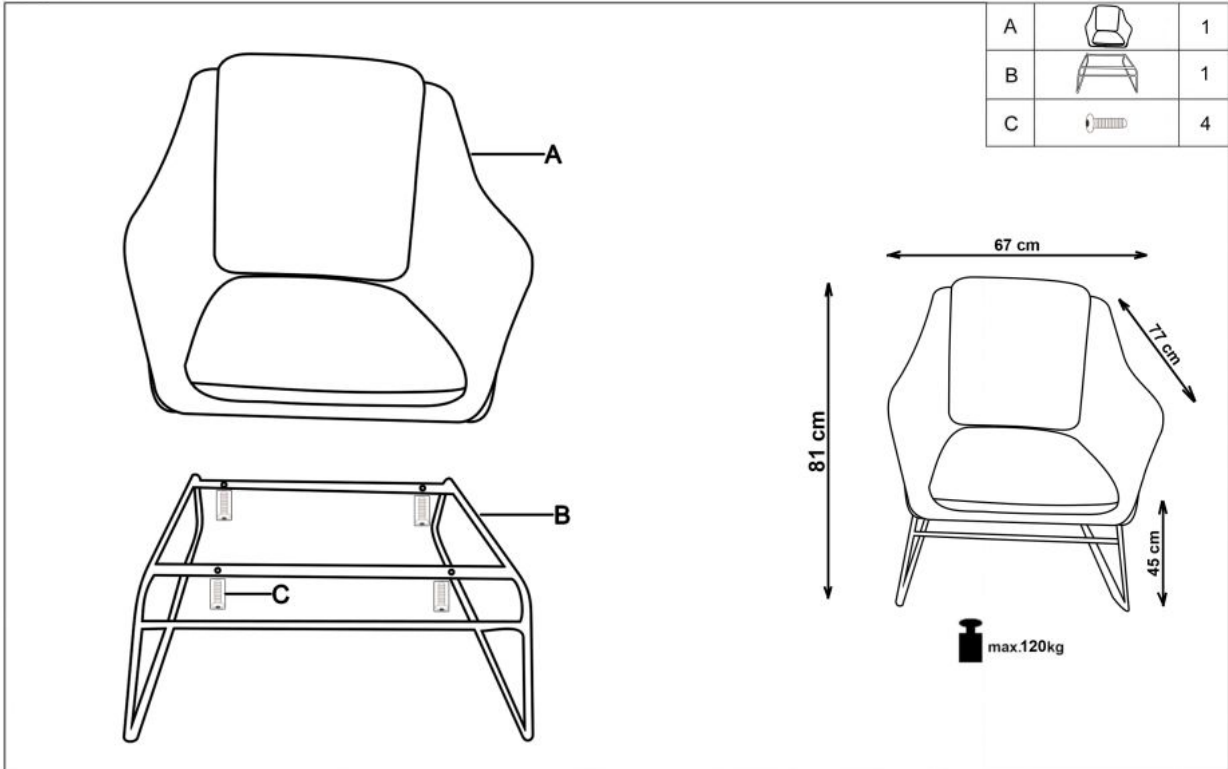

SOFT

HALMAR Sp. z o.o.