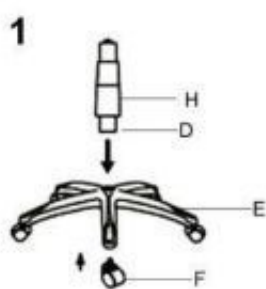

Instrukcja montażu fotela Sidney

SIDNEY

CYE115

A		1	G		1
B		1	H		1
C		1	I		4
C₁		1	J		4
D		1	K		4
E		1	L		4
F		5			

1/2