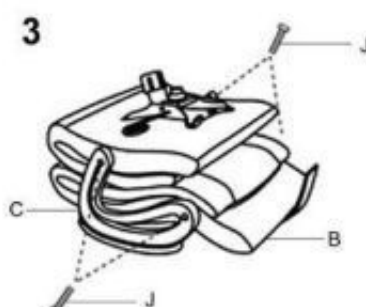

Instrukcja montażu fotela Sidney

SIDNEY

CYE115

A		1	G		1
B		1	H		1
C		1	I		4
C₁		1	J		4
D		1	K		4
E		1	L		4
F		5			

1/2