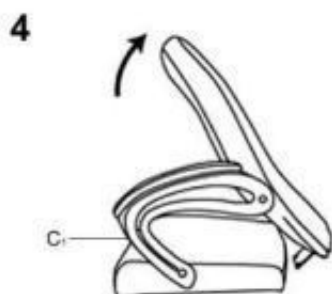

Instrukcja montażu fotela Sidney

SIDNEY

CYE115

A		1	G		1
B		1	H		1
C		1	I		4
C₁		1	J		4
D		1	K		4
E		1	L		4
F		5			

1/2