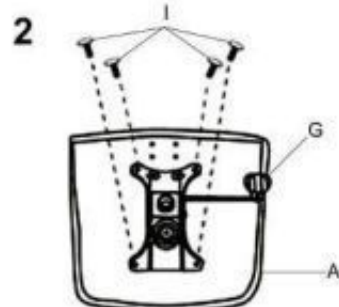

Instrukcja montażu fotela Sidney

SIDNEY

CYE115

A		1	G		1
B		1	H		1
C		1	I		4
C₁		1	J		4
D		1	K		4
E		1	L		4
F		5			

1/2