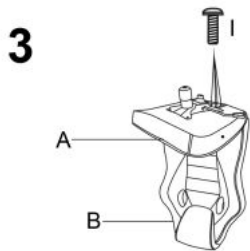

mechanizm TILT, wymiary: 61/48/109-119/43-53 cm, materiał: eco skóra, kolor: czarno-czerwono-popielaty

Instrukcja montażu fotela Scroll

Instrukcja montażu fotela Scroll

SCROLL

A		1
B		1
C		1
C ₁		1
D		1
E		1
F		5
G		1
H		4
I		4
J		4
K		4