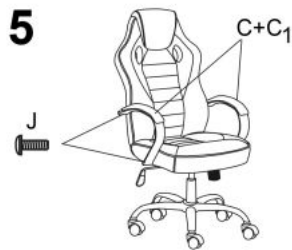

Nasza cena brutto	513,00 zł
Dostępność	Aktualnie niedostępny
Czas wysyłki	48 godzin
Numer katalogowy	5905248116399
Kod producenta	V-CH-SCROLL-FOT- CZERWONY
Kod EAN	5905248116399

Opis produktu

Fotel SCROLL gabinetowy czarny / czerwony / popielaty - Halmar

mechanizm TILT, wymiary: 61/48/109-119/43-53 cm, materiał: eco skóra, kolor: czarno-czerwono-popielaty

Instrukcja montażu fotela Scroll

Instrukcja montażu fotela Scroll

SCROLL

A		1
B		1
C		1
C ₁		1
D		1
E		1
F		5
G		1
H		4
I		4
J		4
K		4