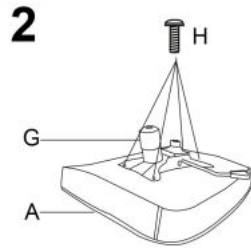

mechanizm TILT, wymiary: 61/48/109-119/43-53 cm, materiał: eco skóra, kolor: czarno-czerwono-popielaty

Instrukcja montażu fotela Scroll

Instrukcja montażu fotela Scroll

SCROLL

A		1
B		1
C		1
C ₁		1
D		1
E		1
F		5
G		1
H		4
I		4
J		4
K		4