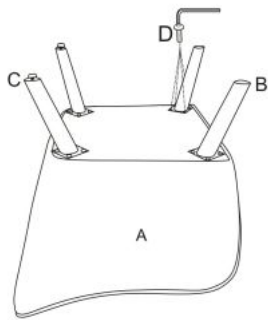

Opis produktu

Fotel ROMEO wypoczynkowy popielaty / naturalny - Halmar

wymiary: 83/75/75/47 cm, materiał: tkanina / drewno lite, kolor: tapicerka - popielaty, nogi - naturalny

Instrukcja montażu fotela Romeo

Instrukcja montażu fotela Romeo

ROMEO

1

2

3

4

A		1
B		2
C		2
D		16

max. 120 kg