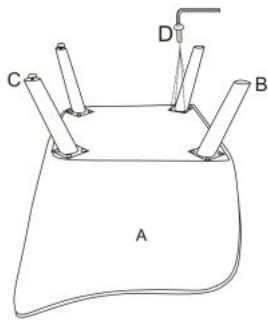

ROMEO

1

2

3

4

A		1
B		2
C		2
D		16

max. 120 kg

v.1

HALMAR Sp. z o.o.