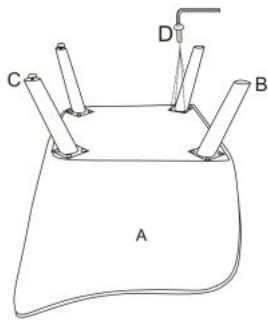

#### wymiary:

- szerokość: 83 cm
- głębokość: 75 cm
- wysokość: 75 cm / wysokość siedziska: 47 cm

**Wykonano z materiału:** tkanina / drewno lite, kolor tapicerka - popielaty, nogi - naturalny

Instrukcja montażu fotela Romeo

Instrukcja montażu fotela Romeo

# ROMEO

**1**

**2**

**3**

**4**

A		1
B		2
C		2
D		16

max. 120 kg

v.1