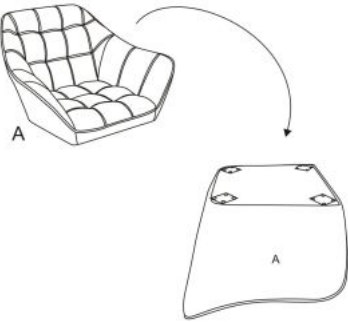

ROMEO

1

2

3

4

A		1
B		2
C		2
D		16

max. 120 kg

v.1

HALMAR Sp. z o.o.