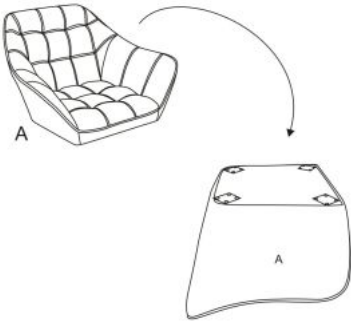

ROMEO

1

2

3

4

A		1
B		2
C		2
D		16

max. 120 kg

v.1

HALMAR Sp. z o.o.