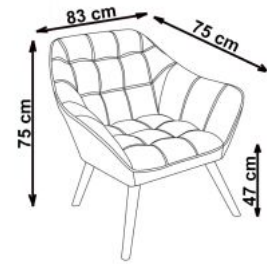

Opis produktu

Fotel ROMEO wypoczynkowy popielaty / naturalny - Halmar

wymiary: 83/75/75/47 cm, materiał: tkanina / drewno lite, kolor: tapicerka - popielaty, nogi - naturalny

Instrukcja montażu fotela Romeo

Instrukcja montażu fotela Romeo

ROMEO

1

2

3

4

A		1
B		2
C		2
D		16

max. 120 kg