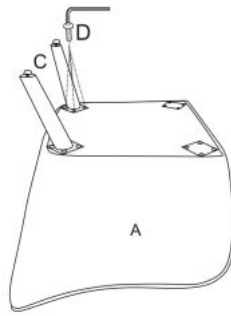

ROMEO

1

2

3

4

A		1
B		2
C		2
D		16

max. 120 kg

v.1

HALMAR Sp. z o.o.