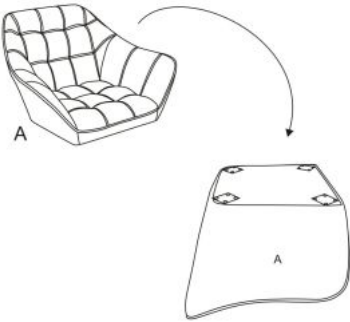

ROMEO

1

2

3

4

A		1
B		2
C		2
D		16

max. 120 kg

v.1

HALMAR Sp. z o.o.