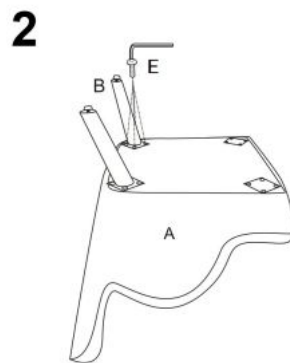

Instrukcja montażu fotela Ravel

RAVEL