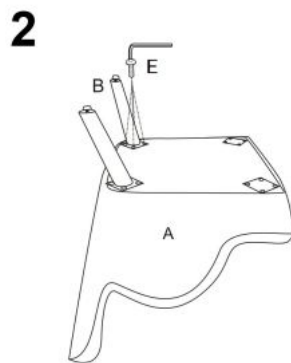

Opis produktu

Fotel RAVEL wypoczynkowy popielaty / czarny - Halmar

wymiary:

- szerokość: 70 cm
- głębokość: 78 cm
- wysokość do siedziska: 48 cm

Wykonano z materiału: tkanina / drewno lite, kolor tapicerka - popielaty HLR 21, nogi - czarny

| | |
|--------------------------|---------------------------------|
| Rodzaj: | fotel |
| Styl wykonania: | klasyczny |
| Tapicerka kolor: | popielaty |
| Nóżki / stelaż materiał: | drewno |
| Tapicerka rodzaj: | tkanina |
| Szerokość (Zakres): | 70 |
| Nóżki / stelaż kolor: | czarny |
| Wysokość: | 100 |
| Wysokość siedziska: | 48 |
| Głębokość: | 78 |
| Kolor: | popielaty |
| Waga brutto: | 16.000 |
| Waga netto: | 15.500 |
| Objętość: | 0.368 |
| Jednostka miary: | szt. |
| Ilość w paczce: | 1 |
| Ilość paczek: | 1 |
| Paczka 1: | 85.00 x 81.00 x 72.00, 16.00 KG |

Instrukcja montażu fotela Ravel

Instrukcja montażu fotela Ravel

RAVEL

3 MAKE SURE LEGS DIRECTION LIKE BELOW:
"B" FACE TO LEFT "C" FACE TO RIGHT
UPEWNIJ SIĘ CO DO PRAWDIŁOWEGO MONTAŻU NÓG

| | | |
|---|--|----|
| A | | 1 |
| B | | 2 |
| C | | 2 |
| D | | 1 |
| E | | 16 |