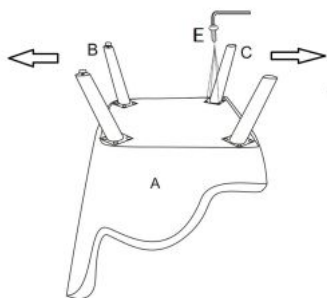

| | |
|--------------------------|---------------------------------|
| Rodzaj: | fotel |
| Styl wykonania: | klasyczny |
| Tapicerka kolor: | popielaty |
| Nóżki / stelaż materiał: | drewno |
| Tapicerka rodzaj: | tkanina |
| Szerokość (Zakres): | 70 |
| Nóżki / stelaż kolor: | czarny |
| Wysokość: | 100 |
| Wysokość siedziska: | 48 |
| Głębokość: | 78 |
| Kolor: | popielaty |
| Waga brutto: | 16.000 |
| Waga netto: | 15.500 |
| Objętość: | 0.368 |
| Jednostka miary: | szt. |
| Ilość w paczce: | 1 |
| Ilość paczek: | 1 |
| Paczka 1: | 85.00 x 81.00 x 72.00, 16.00 KG |

Instrukcja montażu fotela Ravel

Instrukcja montażu fotela Ravel

RAVEL

3 MAKE SURE LEGS DIRECTION LIKE BELOW:
"B" FACE TO LEFT "C" FACE TO RIGHT
UPEWNIJ SIĘ CO DO PRAWDIŁOWEGO MONTAŻU NÓG

| | | |
|---|--|----|
| A | | 1 |
| B | | 2 |
| C | | 2 |
| D | | 1 |
| E | | 16 |