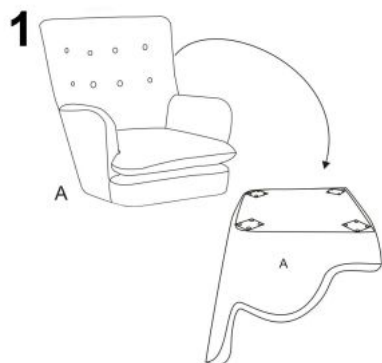

Instrukcja montażu fotela Ravel

RAVEL