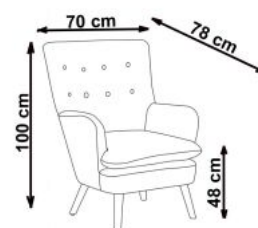

Opis produktu

Fotel RAVEL wypoczynkowy popielaty / czarny - Halmar

wymiary:

- szerokość: 70 cm
- głębokość: 78 cm
- wysokość do siedziska: 48 cm

Wykonano z materiału: tkanina / drewno lite, kolor tapicerka - popielaty HLR 21, nogi - czarny

Rodzaj:	fotel
Styl wykonania:	klasyczny
Tapicerka kolor:	popielaty
Nóżki / stelaż materiał:	drewno
Tapicerka rodzaj:	tkanina
Szerokość (Zakres):	70
Nóżki / stelaż kolor:	czarny
Wysokość:	100
Wysokość siedziska:	48
Głębokość:	78
Kolor:	popielaty
Waga brutto:	16.000
Waga netto:	15.500
Objętość:	0.368
Jednostka miary:	szt.
Ilość w paczce:	1
Ilość paczek:	1
Paczka 1:	85.00 x 81.00 x 72.00, 16.00 KG

Instrukcja montażu fotela Ravel

Instrukcja montażu fotela Ravel

RAVEL

3 MAKE SURE LEGS DIRECTION LIKE BELOW:
"B" FACE TO LEFT "C" FACE TO RIGHT
UPewnij się co do prawidłowego montażu nóg

A		1
B		2
C		2
D		1
E		16