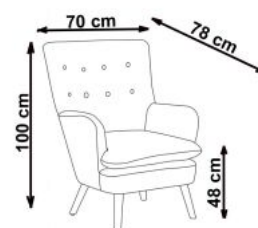

#### wymiary:

- szerokość: 70 cm
- głębokość: 78 cm
- wysokość do siedziska: 48 cm

**Wykonano z materiału:** tkanina / drewno lite, kolor tapicerka - popielaty HLR 21, nogi - czarny

Rodzaj:	fotel
Styl wykonania:	klasyczny
Tapicerka kolor:	popielaty
Nóżki / stelaż materiał:	drewno
Tapicerka rodzaj:	tkanina
Szerokość (Zakres):	70
Nóżki / stelaż kolor:	czarny
Wysokość:	100
Wysokość siedziska:	48
Głębokość:	78
Kolor:	popielaty
Waga brutto:	16.000
Waga netto:	15.500
Objętość:	0.368
Jednostka miary:	szt.
Ilość w paczce:	1
Ilość paczek:	1
Paczka 1:	85.00 x 81.00 x 72.00, 16.00 KG

## RAVEL

**3** MAKE SURE LEGS DIRECTION LIKE BELOW:  
"B" FACE TO LEFT "C" FACE TO RIGHT  
UPewnij się co do prawidłowego montażu nóg

A		1
B		2
C		2
D		1
E		16

max. 120 kg

v.2

HALMAR Sp. z o.o.