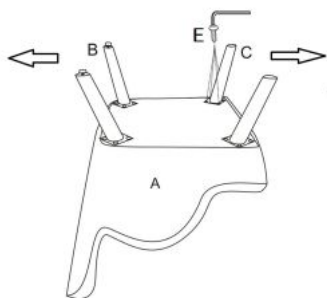

Rodzaj:	fotel
Styl wykonania:	klasyczny
Tapicerka kolor:	popielaty
Nóżki / stelaż materiał:	drewno
Tapicerka rodzaj:	tkanina
Szerokość (Zakres):	70
Nóżki / stelaż kolor:	czarny
Wysokość:	100
Wysokość siedziska:	48
Głębokość:	78
Kolor:	popielaty
Waga brutto:	16.000
Waga netto:	15.500
Objętość:	0.368
Jednostka miary:	szt.
Ilość w paczce:	1
Ilość paczek:	1
Paczka 1:	85.00 x 81.00 x 72.00, 16.00 KG

Instrukcja montażu fotela Ravel

Instrukcja montażu fotela Ravel

RAVEL

3 MAKE SURE LEGS DIRECTION LIKE BELOW:
"B" FACE TO LEFT "C" FACE TO RIGHT
UPewnij się co do prawidłowego montażu nóg

A		1
B		2
C		2
D		1
E		16