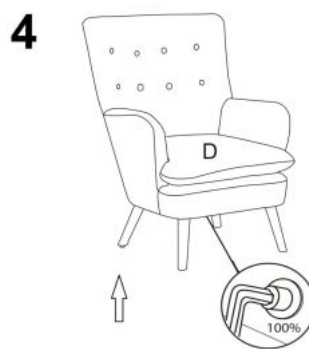

Opis produktu

Fotel RAVEL wypoczynkowy popielaty / czarny - Halmar

wymiary: 70/78/100/48 cm, materiał: tkanina / drewno lite, kolor: tapicerka - popielaty HLR 21, nogi - czarny

Instrukcja montażu fotela Ravel

Instrukcja montażu fotela Ravel

RAVEL

3 MAKE SURE LEGS DIRECTION LIKE BELOW:
 "B" FACE TO LEFT "C" FACE TO RIGHT
 UPEWNIJ SIĘ CO DO PRAWIDŁOWEGO MONTAŻU NÓG

A		1
B		2
C		2
D		1
E		16

max. 120 kg

v.2

HALMAR Sp. z o.o.