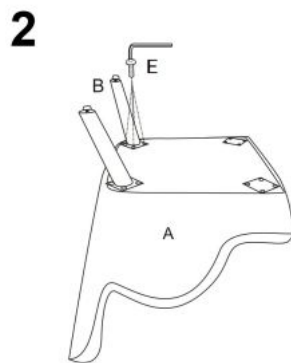

Opis produktu

Fotel RAVEL wypoczynkowy popielaty / czarny - Halmar

wymiary:

- szerokość: 70 cm
- głębokość: 78 cm
- wysokość do siedziska: 48 cm

Wykonano z materiału: tkanina / drewno lite, kolor tapicerka - popielaty HLR 21, nogi - czarny

Rodzaj:	fotel
Styl wykonania:	klasyczny
Tapicerka kolor:	popielaty
Nóżki / stelaż materiał:	drewno
Tapicerka rodzaj:	tkanina
Szerokość (Zakres):	70
Nóżki / stelaż kolor:	czarny
Wysokość:	100
Wysokość siedziska:	48
Głębokość:	78
Kolor:	popielaty
Waga brutto:	16.000
Waga netto:	15.500
Objętość:	0.368
Jednostka miary:	szt.
Ilość w paczce:	1
Ilość paczek:	1
Paczka 1:	85.00 x 81.00 x 72.00, 16.00 KG

Instrukcja montażu fotela Ravel

Instrukcja montażu fotela Ravel

RAVEL

3 MAKE SURE LEGS DIRECTION LIKE BELOW:
"B" FACE TO LEFT "C" FACE TO RIGHT
UPewnij się co do prawidłowego montażu nóg

A		1
B		2
C		2
D		1
E		16