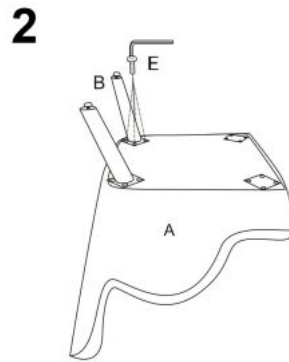

Opis produktu

Fotel RAVEL wypoczynkowy popielaty / czarny - Halmar

wymiary: 70/78/100/48 cm, materiał: tkanina / drewno lite, kolor: tapicerka - popielaty HLR 21, nogi - czarny

Instrukcja montażu fotela Ravel

Instrukcja montażu fotela Ravel

RAVEL

3 MAKE SURE LEGS DIRECTION LIKE BELOW:
 "B" FACE TO LEFT "C" FACE TO RIGHT
 UPEWNIJ SIĘ CO DO PRAWIDŁOWEGO MONTAŻU NÓG

A		1
B		2
C		2
D		1
E		16

max. 120 kg

v.2

HALMAR Sp. z o.o.