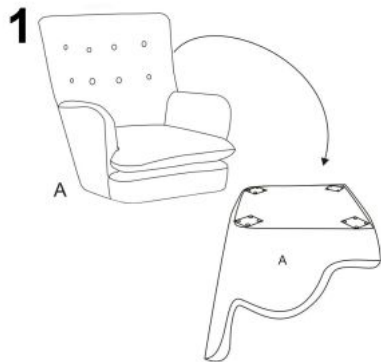

Opis produktu

Fotel RAVEL wypoczynkowy popielaty / czarny - Halmar

wymiary: 70/78/100/48 cm, materiał: tkanina / drewno lite, kolor: tapicerka - popielaty HLR 21, nogi - czarny

Instrukcja montażu fotela Ravel

Instrukcja montażu fotela Ravel

RAVEL

3 MAKE SURE LEGS DIRECTION LIKE BELOW:
 "B" FACE TO LEFT "C" FACE TO RIGHT
 UPEWNIJ SIĘ CO DO PRAWIDŁOWEGO MONTAŻU NÓG

A		1
B		2
C		2
D		1
E		16

max. 120 kg

v.2

HALMAR Sp. z o.o.