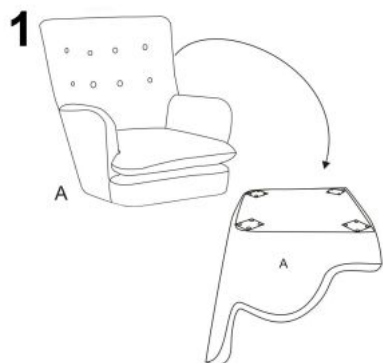

Opis produktu

Fotel RAVEL wypoczynkowy popielaty / czarny - Halmar

wymiary:

- szerokość: 70 cm
- głębokość: 78 cm
- wysokość do siedziska: 48 cm

Wykonano z materiału: tkanina / drewno lite, kolor tapicerka - popielaty HLR 21, nogi - czarny

| | |
|--------------------------|---------------------------------|
| Rodzaj: | fotel |
| Styl wykonania: | klasyczny |
| Tapicerka kolor: | popielaty |
| Nóżki / stelaż materiał: | drewno |
| Tapicerka rodzaj: | tkanina |
| Szerokość (Zakres): | 70 |
| Nóżki / stelaż kolor: | czarny |
| Wysokość: | 100 |
| Wysokość siedziska: | 48 |
| Głębokość: | 78 |
| Kolor: | popielaty |
| Waga brutto: | 16.000 |
| Waga netto: | 15.500 |
| Objętość: | 0.368 |
| Jednostka miary: | szt. |
| Ilość w paczce: | 1 |
| Ilość paczek: | 1 |
| Paczka 1: | 85.00 x 81.00 x 72.00, 16.00 KG |

Instrukcja montażu fotela Ravel

Instrukcja montażu fotela Ravel

RAVEL

3 MAKE SURE LEGS DIRECTION LIKE BELOW:
"B" FACE TO LEFT "C" FACE TO RIGHT
UPEWNIJ SIĘ CO DO PRAWDIŁOWEGO MONTAŻU NÓG

| | | |
|---|--|----|
| A | | 1 |
| B | | 2 |
| C | | 2 |
| D | | 1 |
| E | | 16 |