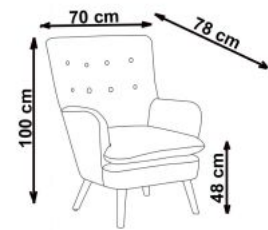

Opis produktu

Fotel RAVEL wypoczynkowy popielaty / czarny - Halmar

wymiary: 70/78/100/48 cm, materiał: tkanina / drewno lite, kolor: tapicerka - popielaty HLR 21, nogi - czarny

Instrukcja montażu fotela Ravel

Instrukcja montażu fotela Ravel

RAVEL

3 MAKE SURE LEGS DIRECTION LIKE BELOW:
 "B" FACE TO LEFT "C" FACE TO RIGHT
 UPEWNIJ SIĘ CO DO PRAWIDŁOWEGO MONTAŻU NÓG

A		1
B		2
C		2
D		1
E		16

max. 120 kg

v.2

HALMAR Sp. z o.o.