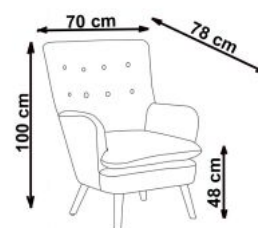

Opis produktu

Fotel RAVEL wypoczynkowy popielaty / czarny - Halmar

wymiary:

- szerokość: 70 cm
- głębokość: 78 cm
- wysokość do siedziska: 48 cm

Wykonano z materiału: tkanina / drewno lite, kolor tapicerka - popielaty HLR 21, nogi - czarny

| | |
|--------------------------|---------------------------------|
| Rodzaj: | fotel |
| Styl wykonania: | klasyczny |
| Tapicerka kolor: | popielaty |
| Nóżki / stelaż materiał: | drewno |
| Tapicerka rodzaj: | tkanina |
| Szerokość (Zakres): | 70 |
| Nóżki / stelaż kolor: | czarny |
| Wysokość: | 100 |
| Wysokość siedziska: | 48 |
| Głębokość: | 78 |
| Kolor: | popielaty |
| Waga brutto: | 16.000 |
| Waga netto: | 15.500 |
| Objętość: | 0.368 |
| Jednostka miary: | szt. |
| Ilość w paczce: | 1 |
| Ilość paczek: | 1 |
| Paczka 1: | 85.00 x 81.00 x 72.00, 16.00 KG |

Instrukcja montażu fotela Ravel

Instrukcja montażu fotela Ravel

RAVEL

3 MAKE SURE LEGS DIRECTION LIKE BELOW:
"B" FACE TO LEFT "C" FACE TO RIGHT
UPEWNIJ SIĘ CO DO PRAWDIŁOWEGO MONTAŻU NÓG

| | | |
|---|--|----|
| A | | 1 |
| B | | 2 |
| C | | 2 |
| D | | 1 |
| E | | 16 |