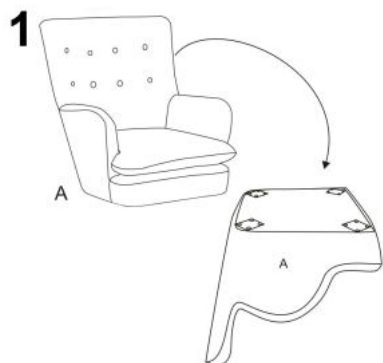

Opis produktu

Fotel RAVEL wypoczynkowy popielaty / czarny - Halmar

wymiary:

- szerokość: 70 cm
- głębokość: 78 cm
- wysokość do siedziska: 48 cm

Wykonano z materiału: tkanina / drewno lite, kolor tapicerka - popielaty HLR 21, nogi - czarny

Rodzaj:	fotel
Styl wykonania:	klasyczny
Tapicerka kolor:	popielaty
Nóżki / stelaż materiał:	drewno
Tapicerka rodzaj:	tkanina
Szerokość (Zakres):	70
Nóżki / stelaż kolor:	czarny
Wysokość:	100
Wysokość siedziska:	48
Głębokość:	78
Kolor:	popielaty
Waga brutto:	16.000
Waga netto:	15.500
Objętość:	0.368
Jednostka miary:	szt.
Ilość w paczce:	1
Ilość paczek:	1
Paczka 1:	85.00 x 81.00 x 72.00, 16.00 KG

Instrukcja montażu fotela Ravel

Instrukcja montażu fotela Ravel

RAVEL

3 MAKE SURE LEGS DIRECTION LIKE BELOW:
"B" FACE TO LEFT "C" FACE TO RIGHT
UPewnij się co do prawidłowego montażu nóg

A		1
B		2
C		2
D		1
E		16