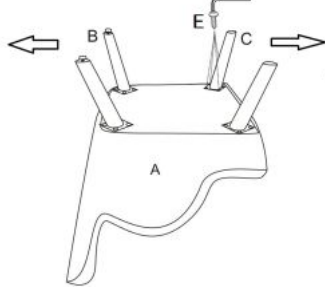

Opis produktu

Fotel RAVEL wypoczynkowy popielaty / czarny - Halmar

wymiary: 70/78/100/48 cm, materiał: tkanina / drewno lite, kolor: tapicerka - popielaty HLR 21, nogi - czarny

Instrukcja montażu fotela Ravel

Instrukcja montażu fotela Ravel

RAVEL

3 MAKE SURE LEGS DIRECTION LIKE BELOW:
 "B" FACE TO LEFT "C" FACE TO RIGHT
 UPEWNIJ SIĘ CO DO PRAWIDŁOWEGO MONTAŻU NÓG

A		1
B		2
C		2
D		1
E		16

max. 120 kg

v.2

HALMAR Sp. z o.o.