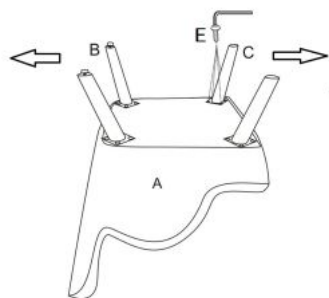

3 MAKE SURE LEGS DIRECTION LIKE BELOW:
"B" FACE TO LEFT "C" FACE TO RIGHT
UPewnij się co do prawidłowego montażu nóg