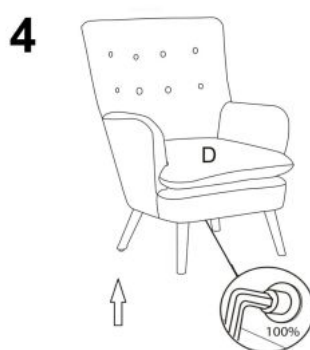

3 MAKE SURE LEGS DIRECTION LIKE BELOW:
"B" FACE TO LEFT "C" FACE TO RIGHT
UPewnij się co do prawidłowego montażu nóg