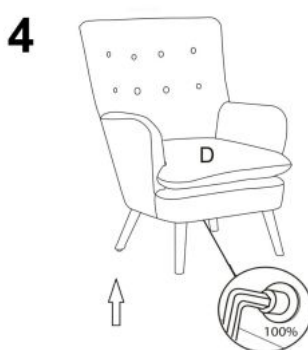

Opis produktu

Fotel RAVEL wypoczynkowy popielaty / czarny - Halmar

wymiary:

- szerokość: 70 cm
- głębokość: 78 cm
- wysokość do siedziska: 48 cm

Wykonano z materiału: tkanina / drewno lite, kolor tapicerka - popielaty HLR 21, nogi - czarny

| | |
|--------------------------|---------------------------------|
| Rodzaj: | fotel |
| Styl wykonania: | klasyczny |
| Tapicerka kolor: | popielaty |
| Nóżki / stelaż materiał: | drewno |
| Tapicerka rodzaj: | tkanina |
| Szerokość (Zakres): | 70 |
| Nóżki / stelaż kolor: | czarny |
| Wysokość: | 100 |
| Wysokość siedziska: | 48 |
| Głębokość: | 78 |
| Kolor: | popielaty |
| Waga brutto: | 16.000 |
| Waga netto: | 15.500 |
| Objętość: | 0.368 |
| Jednostka miary: | szt. |
| Ilość w paczce: | 1 |
| Ilość paczek: | 1 |
| Paczka 1: | 85.00 x 81.00 x 72.00, 16.00 KG |

Instrukcja montażu fotela Ravel

Instrukcja montażu fotela Ravel

RAVEL

3 MAKE SURE LEGS DIRECTION LIKE BELOW:
"B" FACE TO LEFT "C" FACE TO RIGHT
UPEWNIJ SIĘ CO DO PRAWDIŁOWEGO MONTAŻU NÓG

| | | |
|---|--|----|
| A | | 1 |
| B | | 2 |
| C | | 2 |
| D | | 1 |
| E | | 16 |