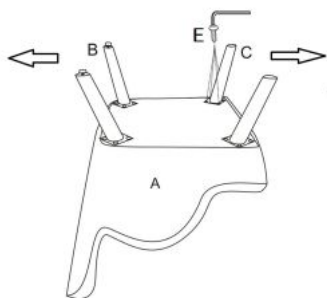

Rodzaj:	fotel
Styl wykonania:	klasyczny
Tapicerka kolor:	granatowy
Nóżki / stelaż materiał:	drewno
Tapicerka rodzaj:	tkanina
Szerokość (Zakres):	70
Nóżki / stelaż kolor:	czarny
Wysokość:	100
Wysokość siedziska:	48
Głębokość:	78
Kolor:	granatowy
Waga brutto:	16.000
Waga netto:	15.000
Objętość:	0.398
Jednostka miary:	szt.
Ilość w paczce:	1
Ilość paczek:	1
Paczka 1:	85.00 x 81.00 x 72.00, 16.00 KG

Instrukcja montażu fotela Ravel

Instrukcja montażu fotela Ravel

RAVEL

3 MAKE SURE LEGS DIRECTION LIKE BELOW:
"B" FACE TO LEFT "C" FACE TO RIGHT
UPewnij się co do prawidłowego montażu nóg

A		1
B		2
C		2
D		1
E		16