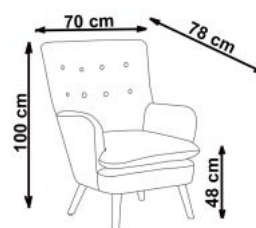

Opis produktu

Fotel RAVEL wypoczynkowy granatowy / czarny - Halmar

wymiary:

- szerokość: 70 cm
- głębokość: 78 cm
- wysokość do siedziska: 48 cm

Wykonano z materiału: tkanina / drewno lite, kolor tapicerka - granatowy HLR 64, nogi - czarny

Rodzaj:	fotel
Styl wykonania:	klasyczny
Tapicerka kolor:	granatowy
Nóżki / stelaż materiał:	drewno
Tapicerka rodzaj:	tkanina
Szerokość (Zakres):	70
Nóżki / stelaż kolor:	czarny
Wysokość:	100
Wysokość siedziska:	48
Głębokość:	78
Kolor:	granatowy
Waga brutto:	16.000
Waga netto:	15.000
Objętość:	0.398
Jednostka miary:	szt.
Ilość w paczce:	1
Ilość paczek:	1
Paczka 1:	85.00 x 81.00 x 72.00, 16.00 KG

Instrukcja montażu fotela Ravel

Instrukcja montażu fotela Ravel

RAVEL

3 MAKE SURE LEGS DIRECTION LIKE BELOW:
"B" FACE TO LEFT "C" FACE TO RIGHT
UPewnij się co do prawidłowego montażu nóg

A		1
B		2
C		2
D		1
E		16