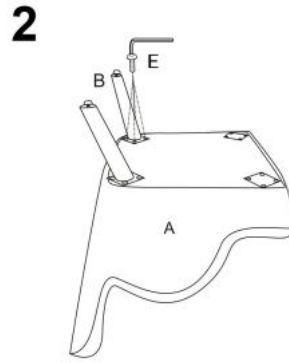

Opis produktu

Fotel RAVEL wypoczynkowy granatowy / czarny - Halmar

wymiary: 70/78/100/48 cm, materiał: tkanina / drewno lite, kolor: tapicerka - granatowy HLR 64, nogi - czarny

Rodzaj:	fotel
Styl wykonania:	klasyczny
Tapicerka kolor:	granatowy
Nóżki / stelaż materiał:	drewno
Tapicerka rodzaj:	tkanina velvet HLR, tkanina
Szerokość (Zakres):	70
Nóżki / stelaż kolor:	czarny
Wysokość:	100
Wysokość siedziska:	48
Głębokość:	78
Kolor:	granatowy
Waga brutto:	16.000
Waga netto:	15.000
Objętość:	0.398
Jednostka miary:	szt.
Ilość w paczce:	1
Ilość paczek:	1
Paczka 1:	85.00 x 81.00 x 72.00, 16.00 KG

Instrukcja montażu fotela Ravel

Instrukcja montażu fotela Ravel

RAVEL

3 MAKE SURE LEGS DIRECTION LIKE BELOW:
 "B" FACE TO LEFT "C" FACE TO RIGHT
 UPEWNIJ SIĘ CO DO PRAWIDŁOWEGO MONTAŻU NÓG

A		1
B		2
C		2
D		1
E		16