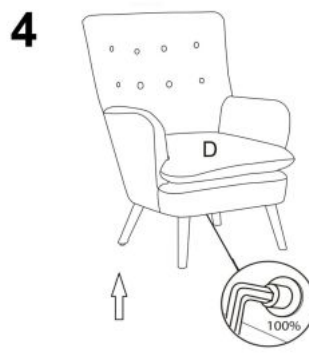

Opis produktu

Fotel RAVEL wypoczynkowy granatowy / czarny - Halmar

wymiary: 70/78/100/48 cm, materiał: tkanina / drewno lite, kolor: tapicerka - granatowy HLR 64, nogi - czarny

Rodzaj:	fotel
Styl wykonania:	klasyczny
Tapicerka kolor:	granatowy
Nóżki / stelaż materiał:	drewno
Tapicerka rodzaj:	tkanina velvet HLR, tkanina
Szerokość (Zakres):	70
Nóżki / stelaż kolor:	czarny
Wysokość:	100
Wysokość siedziska:	48
Głębokość:	78
Kolor:	granatowy
Waga brutto:	16.000
Waga netto:	15.000
Objętość:	0.398
Jednostka miary:	szt.
Ilość w paczce:	1
Ilość paczek:	1
Paczka 1:	85.00 x 81.00 x 72.00, 16.00 KG

Instrukcja montażu fotela Ravel

Instrukcja montażu fotela Ravel

RAVEL

3 MAKE SURE LEGS DIRECTION LIKE BELOW:
 "B" FACE TO LEFT "C" FACE TO RIGHT
 UPEWNIJ SIĘ CO DO PRAWIDŁOWEGO MONTAŻU NÓG

A		1
B		2
C		2
D		1
E		16