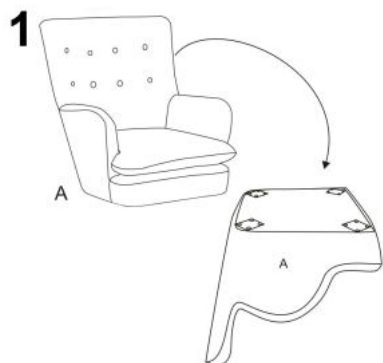

Opis produktu

Fotel RAVEL wypoczynkowy granatowy / czarny - Halmar

wymiary:

- szerokość: 70 cm
- głębokość: 78 cm
- wysokość do siedziska: 48 cm

Wykonano z materiału: tkanina / drewno lite, kolor tapicerka - granatowy HLR 64, nogi - czarny

Rodzaj:	fotel
Styl wykonania:	klasyczny
Tapicerka kolor:	granatowy
Nóżki / stelaż materiał:	drewno
Tapicerka rodzaj:	tkanina
Szerokość (Zakres):	70
Nóżki / stelaż kolor:	czarny
Wysokość:	100
Wysokość siedziska:	48
Głębokość:	78
Kolor:	granatowy
Waga brutto:	16.000
Waga netto:	15.000
Objętość:	0.398
Jednostka miary:	szt.
Ilość w paczce:	1
Ilość paczek:	1
Paczka 1:	85.00 x 81.00 x 72.00, 16.00 KG

Instrukcja montażu fotela Ravel

Instrukcja montażu fotela Ravel

RAVEL

3 MAKE SURE LEGS DIRECTION LIKE BELOW:
"B" FACE TO LEFT "C" FACE TO RIGHT
UPewnij się co do prawidłowego montażu nóg

A		1
B		2
C		2
D		1
E		16