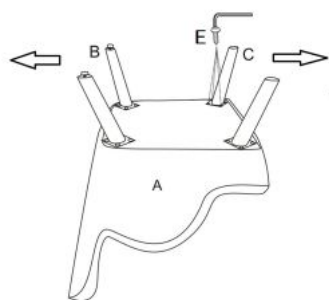

Rodzaj:	fotel
Styl wykonania:	klasyczny
Tapicerka kolor:	granatowy
Nóżki / stelaż materiał:	drewno
Tapicerka rodzaj:	tkanina, tkanina velvet HLR
Szerokość (Zakres):	70
Nóżki / stelaż kolor:	czarny
Wysokość:	100
Wysokość siedziska:	48
Głębokość:	78
Kolor:	granatowy
Waga brutto:	16.000
Waga netto:	15.000
Objętość:	0.398
Jednostka miary:	szt.
Ilość w paczce:	1
Ilość paczek:	1
Paczka 1:	85.00 x 81.00 x 72.00, 16.00 KG

Instrukcja montażu fotela Ravel

Instrukcja montażu fotela Ravel

RAVEL

3 MAKE SURE LEGS DIRECTION LIKE BELOW:
"B" FACE TO LEFT "C" FACE TO RIGHT
UPewnij się co do prawidłowego montażu nóg

A		1
B		2
C		2
D		1
E		16