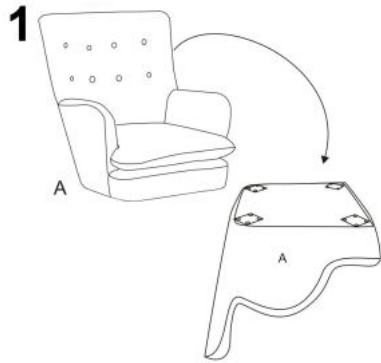

Opis produktu

Fotel RAVEL wypoczynkowy granatowy / czarny - Halmar

wymiary: 70/78/100/48 cm, materiał: tkanina / drewno lite, kolor: tapicerka - granatowy HLR 64, nogi - czarny

Rodzaj:	fotel
Styl wykonania:	klasyczny
Tapicerka kolor:	granatowy
Nóżki / stelaż materiał:	drewno
Tapicerka rodzaj:	tkanina velvet HLR, tkanina
Szerokość (Zakres):	70
Nóżki / stelaż kolor:	czarny
Wysokość:	100
Wysokość siedziska:	48
Głębokość:	78
Kolor:	granatowy
Waga brutto:	16.000
Waga netto:	15.000
Objętość:	0.398
Jednostka miary:	szt.
Ilość w paczce:	1
Ilość paczek:	1
Paczka 1:	85.00 x 81.00 x 72.00, 16.00 KG

Instrukcja montażu fotela Ravel

Instrukcja montażu fotela Ravel

RAVEL

3 MAKE SURE LEGS DIRECTION LIKE BELOW:
 "B" FACE TO LEFT "C" FACE TO RIGHT
 UPEWNIJ SIĘ CO DO PRAWIDŁOWEGO MONTAŻU NÓG

A		1
B		2
C		2
D		1
E		16