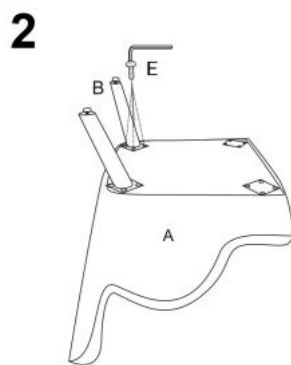

Opis produktu

Fotel RAVEL wypoczynkowy granatowy / czarny - Halmar

wymiary:

- szerokość: 70 cm
- głębokość: 78 cm
- wysokość do siedziska: 48 cm

Wykonano z materiału: tkanina / drewno lite, kolor tapicerka - granatowy HLR 64, nogi - czarny

Rodzaj:	fotel
Styl wykonania:	klasyczny
Tapicerka kolor:	granatowy
Nóżki / stelaż materiał:	drewno
Tapicerka rodzaj:	tkanina, tkanina velvet HLR
Szerokość (Zakres):	70
Nóżki / stelaż kolor:	czarny
Wysokość:	100
Wysokość siedziska:	48
Głębokość:	78
Kolor:	granatowy
Waga brutto:	16.000
Waga netto:	15.000
Objętość:	0.398
Jednostka miary:	szt.
Ilość w paczce:	1
Ilość paczek:	1
Paczka 1:	85.00 x 81.00 x 72.00, 16.00 KG

Instrukcja montażu fotela Ravel

Instrukcja montażu fotela Ravel

RAVEL

3 MAKE SURE LEGS DIRECTION LIKE BELOW:
"B" FACE TO LEFT "C" FACE TO RIGHT
UPewnij się co do prawidłowego montażu nóg

A		1
B		2
C		2
D		1
E		16