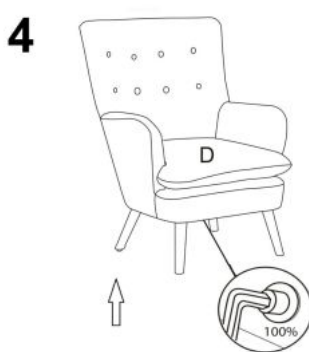

3 MAKE SURE LEGS DIRECTION LIKE BELOW:
"B" FACE TO LEFT "C" FACE TO RIGHT
UPewnij się co do prawidłowego montażu nóg