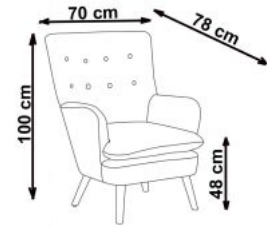

Opis produktu

Fotel RAVEL wypoczynkowy granatowy / czarny - Halmar

wymiary: 70/78/100/48 cm, materiał: tkanina / drewno lite, kolor: tapicerka - granatowy HLR 64, nogi - czarny

Rodzaj:	fotel
Styl wykonania:	klasyczny
Tapicerka kolor:	granatowy
Nóżki / stelaż materiał:	drewno
Tapicerka rodzaj:	tkanina velvet HLR, tkanina
Szerokość (Zakres):	70
Nóżki / stelaż kolor:	czarny
Wysokość:	100
Wysokość siedziska:	48
Głębokość:	78
Kolor:	granatowy
Waga brutto:	16.000
Waga netto:	15.000
Objętość:	0.398
Jednostka miary:	szt.
Ilość w paczce:	1
Ilość paczek:	1
Paczka 1:	85.00 x 81.00 x 72.00, 16.00 KG

Instrukcja montażu fotela Ravel

Instrukcja montażu fotela Ravel

RAVEL

3 MAKE SURE LEGS DIRECTION LIKE BELOW:
 "B" FACE TO LEFT "C" FACE TO RIGHT
 UPEWNIJ SIĘ CO DO PRAWIDŁOWEGO MONTAŻU NÓG

A		1
B		2
C		2
D		1
E		16