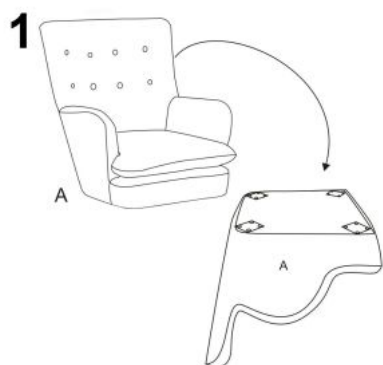

Instrukcja montażu fotela Ravel

RAVEL