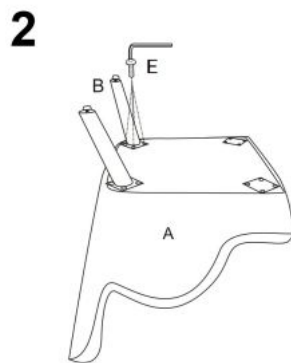

Opis produktu

Fotel RAVEL wypoczynkowy granatowy / czarny - Halmar

wymiary:

- szerokość: 70 cm
- głębokość: 78 cm
- wysokość do siedziska: 48 cm

Wykonano z materiału: tkanina / drewno lite, kolor tapicerka - granatowy HLR 64, nogi - czarny

Rodzaj:	fotel
Styl wykonania:	klasyczny
Tapicerka kolor:	granatowy
Nóżki / stelaż materiał:	drewno
Tapicerka rodzaj:	tkanina
Szerokość (Zakres):	70
Nóżki / stelaż kolor:	czarny
Wysokość:	100
Wysokość siedziska:	48
Głębokość:	78
Kolor:	granatowy
Waga brutto:	16.000
Waga netto:	15.000
Objętość:	0.398
Jednostka miary:	szt.
Ilość w paczce:	1
Ilość paczek:	1
Paczka 1:	85.00 x 81.00 x 72.00, 16.00 KG

Instrukcja montażu fotela Ravel

Instrukcja montażu fotela Ravel

RAVEL

3 MAKE SURE LEGS DIRECTION LIKE BELOW:
"B" FACE TO LEFT "C" FACE TO RIGHT
UPewnij się co do prawidłowego montażu nóg

A		1
B		2
C		2
D		1
E		16