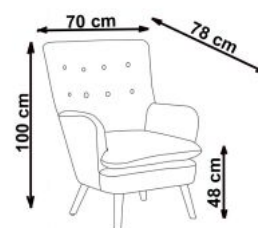

Opis produktu

Fotel RAVEL wypoczynkowy granatowy / czarny - Halmar

wymiary:

- szerokość: 70 cm
- głębokość: 78 cm
- wysokość do siedziska: 48 cm

Wykonano z materiału: tkanina / drewno lite, kolor tapicerka - granatowy HLR 64, nogi - czarny

Rodzaj:	fotel
Styl wykonania:	klasyczny
Tapicerka kolor:	granatowy
Nóżki / stelaż materiał:	drewno
Tapicerka rodzaj:	tkanina, tkanina velvet HLR
Szerokość (Zakres):	70
Nóżki / stelaż kolor:	czarny
Wysokość:	100
Wysokość siedziska:	48
Głębokość:	78
Kolor:	granatowy
Waga brutto:	16.000
Waga netto:	15.000
Objętość:	0.398
Jednostka miary:	szt.
Ilość w paczce:	1
Ilość paczek:	1
Paczka 1:	85.00 x 81.00 x 72.00, 16.00 KG

Instrukcja montażu fotela Ravel

Instrukcja montażu fotela Ravel

RAVEL

3 MAKE SURE LEGS DIRECTION LIKE BELOW:
"B" FACE TO LEFT "C" FACE TO RIGHT
UPewnij się co do prawidłowego montażu nóg

A		1
B		2
C		2
D		1
E		16