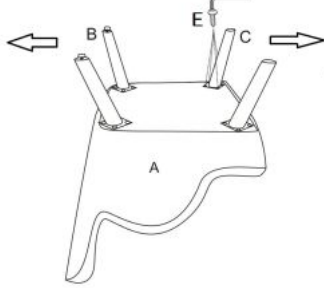

Opis produktu

Fotel RAVEL wypoczynkowy granatowy / czarny - Halmar

wymiary: 70/78/100/48 cm, materiał: tkanina / drewno lite, kolor: tapicerka - granatowy HLR 64, nogi - czarny

Rodzaj:	fotel
Styl wykonania:	klasyczny
Tapicerka kolor:	granatowy
Nóżki / stelaż materiał:	drewno
Tapicerka rodzaj:	tkanina velvet HLR, tkanina
Szerokość (Zakres):	70
Nóżki / stelaż kolor:	czarny
Wysokość:	100
Wysokość siedziska:	48
Głębokość:	78
Kolor:	granatowy
Waga brutto:	16.000
Waga netto:	15.000
Objętość:	0.398
Jednostka miary:	szt.
Ilość w paczce:	1
Ilość paczek:	1
Paczka 1:	85.00 x 81.00 x 72.00, 16.00 KG

Instrukcja montażu fotela Ravel

Instrukcja montażu fotela Ravel

RAVEL

3 MAKE SURE LEGS DIRECTION LIKE BELOW:
 "B" FACE TO LEFT "C" FACE TO RIGHT
 UPEWNIJ SIĘ CO DO PRAWIDŁOWEGO MONTAŻU NÓG

A		1
B		2
C		2
D		1
E		16