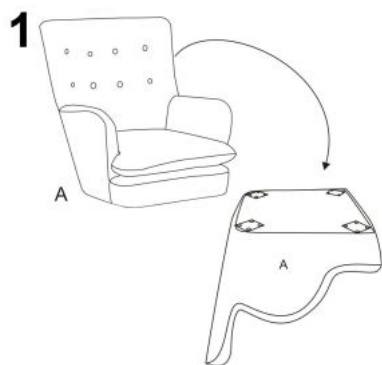

Opis produktu

Fotel RAVEL wypoczynkowy ciemny zielony / naturalny - Halmar

wymiary:

- szerokość: 70 cm
- głębokość: 78 cm
- wysokość do siedziska: 48 cm

Wykonano z materiału: tkanina / drewno lite, kolor tapicerka - ciemny zielony HLR 57, nogi - naturalny

Rodzaj:	fotel
Styl wykonania:	klasyczny
Tapicerka kolor:	zielony
Nóżki / stelaż materiał:	drewno
Tapicerka rodzaj:	tkanina velvet HLR, tkanina
Szerokość (Zakres):	70
Nóżki / stelaż kolor:	naturalny
Wysokość:	100
Wysokość siedziska:	48
Głębokość:	78
Kolor:	zielony ciemny
Waga brutto:	16.000
Waga netto:	15.500
Objętość:	0.398
Jednostka miary:	szt.
Ilość w paczce:	1
Ilość paczek:	1
Paczka 1:	85.00 x 81.00 x 72.00, 16.00 KG

Instrukcja montażu fotela Ravel

Instrukcja montażu fotela Ravel

RAVEL

3 MAKE SURE LEGS DIRECTION LIKE BELOW:
"B" FACE TO LEFT "C" FACE TO RIGHT
UPEWNIJ SIĘ CO DO PRAWIDŁOWEGO MONTAŻU NÓG

A		1
B		2
C		2
D		1
E		16