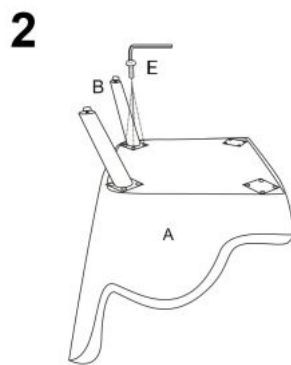

Opis produktu

Fotel RAVEL wypoczynkowy ciemny zielony / naturalny - Halmar

wymiary:

- szerokość: 70 cm
- głębokość: 78 cm
- wysokość do siedziska: 48 cm

Wykonano z materiału: tkanina / drewno lite, kolor tapicerka - ciemny zielony HLR 57, nogi - naturalny

Rodzaj:	fotel
Styl wykonania:	klasyczny
Tapicerka kolor:	zielony
Nóżki / stelaż materiał:	drewno
Tapicerka rodzaj:	tkanina velvet HLR, tkanina
Szerokość (Zakres):	70
Nóżki / stelaż kolor:	naturalny
Wysokość:	100
Wysokość siedziska:	48
Głębokość:	78
Kolor:	zielony ciemny
Waga brutto:	16.000
Waga netto:	15.500
Objętość:	0.398
Jednostka miary:	szt.
Ilość w paczce:	1
Ilość paczek:	1
Paczka 1:	85.00 x 81.00 x 72.00, 16.00 KG

Instrukcja montażu fotela Ravel

Instrukcja montażu fotela Ravel

RAVEL

3 MAKE SURE LEGS DIRECTION LIKE BELOW:
"B" FACE TO LEFT "C" FACE TO RIGHT
UPEWNIJ SIĘ CO DO PRAWIDŁOWEGO MONTAŻU NÓG

A		1
B		2
C		2
D		1
E		16