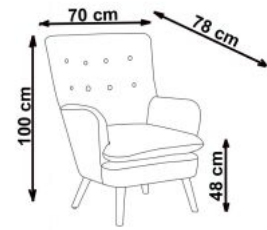

Opis produktu

Fotel RAVEL wypoczynkowy ciemny zielony / naturalny - Halmar

wymiary: 70/78/100/48 cm, materiał: tkanina / drewno lite, kolor: tapicerka - ciemny zielony HLR 57, nogi - naturalny

Rodzaj:	fotel
Styl wykonania:	klasyczny
Tapicerka kolor:	zielony
Nóżki / stelaż materiał:	drewno
Tapicerka rodzaj:	tkanina, tkanina velvet HLR
Szerokość (Zakres):	70
Nóżki / stelaż kolor:	naturalny
Wysokość:	100
Wysokość siedziska:	48
Głębokość:	78
Kolor:	zielony ciemny
Waga brutto:	16.000
Waga netto:	15.500
Objętość:	0.398
Jednostka miary:	szt.
Ilość w paczce:	1
Ilość paczek:	1
Paczka 1:	85.00 x 81.00 x 72.00, 16.00 KG

Instrukcja montażu fotela Ravel

Instrukcja montażu fotela Ravel

RAVEL

3 MAKE SURE LEGS DIRECTION LIKE BELOW:
 "B" FACE TO LEFT "C" FACE TO RIGHT
 UPEWNIJ SIĘ CO DO PRAWDŁOWEGO MONTAŻU NÓG

A		1
B		2
C		2
D		1
E		16