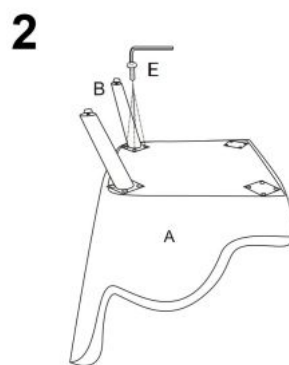

Opis produktu

Fotel RAVEL wypoczynkowy ciemny zielony / naturalny - Halmar

wymiary:

- szerokość: 70 cm
- głębokość: 78 cm
- wysokość do siedziska: 48 cm

Wykonano z materiału: tkanina / drewno lite, kolor tapicerka - ciemny zielony HLR 57, nogi - naturalny

Rodzaj:	fotel
Styl wykonania:	klasyczny
Tapicerka kolor:	zielony
Nóżki / stelaż materiał:	drewno
Tapicerka rodzaj:	tkanina
Szerokość (Zakres):	70
Nóżki / stelaż kolor:	naturalny
Wysokość:	100
Wysokość siedziska:	48
Głębokość:	78
Kolor:	zielony ciemny
Waga brutto:	16.000
Waga netto:	15.500
Objętość:	0.398
Jednostka miary:	szt.
Ilość w paczce:	1
Ilość paczek:	1
Paczka 1:	85.00 x 81.00 x 72.00, 16.00 KG

Instrukcja montażu fotela Ravel

Instrukcja montażu fotela Ravel

RAVEL

3 MAKE SURE LEGS DIRECTION LIKE BELOW:
"B" FACE TO LEFT "C" FACE TO RIGHT
UPEWNIJ SIĘ CO DO PRAWIDŁOWEGO MONTAŻU NÓG

A		1
B		2
C		2
D		1
E		16