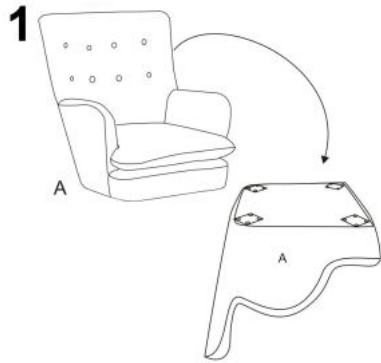

Opis produktu

Fotel RAVEL wypoczynkowy ciemny zielony / naturalny - Halmar

wymiary: 70/78/100/48 cm, materiał: tkanina / drewno lite, kolor: tapicerka - ciemny zielony HLR 57, nogi - naturalny

Rodzaj:	fotel
Styl wykonania:	klasyczny
Tapicerka kolor:	zielony
Nóżki / stelaż materiał:	drewno
Tapicerka rodzaj:	tkanina, tkanina velvet HLR
Szerokość (Zakres):	70
Nóżki / stelaż kolor:	naturalny
Wysokość:	100
Wysokość siedziska:	48
Głębokość:	78
Kolor:	zielony ciemny
Waga brutto:	16.000
Waga netto:	15.500
Objętość:	0.398
Jednostka miary:	szt.
Ilość w paczce:	1
Ilość paczek:	1
Paczka 1:	85.00 x 81.00 x 72.00, 16.00 KG

Instrukcja montażu fotela Ravel

Instrukcja montażu fotela Ravel

RAVEL

3 MAKE SURE LEGS DIRECTION LIKE BELOW:
 "B" FACE TO LEFT "C" FACE TO RIGHT
 UPEWNIJ SIĘ CO DO PRAWDŁOWEGO MONTAŻU NÓG

A		1
B		2
C		2
D		1
E		16