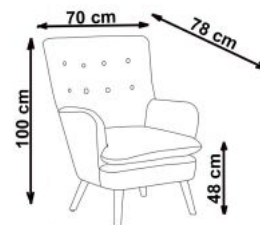

Rodzaj:	fotel
Styl wykonania:	klasyczny
Tapicerka kolor:	zielony
Nóżki / stelaż materiał:	drewno
Tapicerka rodzaj:	tkanina velvet HLR, tkanina
Szerokość (Zakres):	70
Nóżki / stelaż kolor:	naturalny
Wysokość:	100
Wysokość siedziska:	48
Głębokość:	78
Kolor:	zielony ciemny
Waga brutto:	16.000
Waga netto:	15.500
Objętość:	0.398
Jednostka miary:	szt.
Ilość w paczce:	1
Ilość paczek:	1
Paczka 1:	85.00 x 81.00 x 72.00, 16.00 KG

Instrukcja montażu fotela Ravel

Instrukcja montażu fotela Ravel

RAVEL

3 MAKE SURE LEGS DIRECTION LIKE BELOW:
"B" FACE TO LEFT "C" FACE TO RIGHT
UPEWNIJ SIĘ CO DO PRAWIDŁOWEGO MONTAŻU NÓG

A		1
B		2
C		2
D		1
E		16