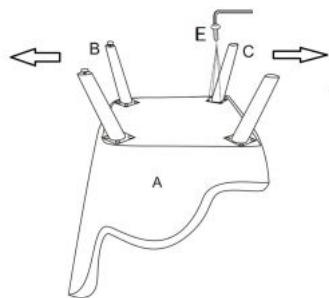

Rodzaj:	fotel
Styl wykonania:	klasyczny
Tapicerka kolor:	zielony
Nóżki / stelaż materiał:	drewno
Tapicerka rodzaj:	tkanina velvet HLR, tkanina
Szerokość (Zakres):	70
Nóżki / stelaż kolor:	naturalny
Wysokość:	100
Wysokość siedziska:	48
Głębokość:	78
Kolor:	zielony ciemny
Waga brutto:	16.000
Waga netto:	15.500
Objętość:	0.398
Jednostka miary:	szt.
Ilość w paczce:	1
Ilość paczek:	1
Paczka 1:	85.00 x 81.00 x 72.00, 16.00 KG

Instrukcja montażu fotela Ravel

Instrukcja montażu fotela Ravel

RAVEL

3 MAKE SURE LEGS DIRECTION LIKE BELOW:
"B" FACE TO LEFT "C" FACE TO RIGHT
UPEWNIJ SIĘ CO DO PRAWIDŁOWEGO MONTAŻU NÓG

A		1
B		2
C		2
D		1
E		16