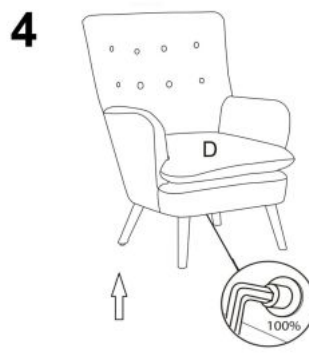

Opis produktu

Fotel RAVEL wypoczynkowy ciemny zielony / naturalny - Halmar

wymiary: 70/78/100/48 cm, materiał: tkanina / drewno lite, kolor: tapicerka - ciemny zielony HLR 57, nogi - naturalny

Rodzaj:	fotel
Styl wykonania:	klasyczny
Tapicerka kolor:	zielony
Nóżki / stelaż materiał:	drewno
Tapicerka rodzaj:	tkanina, tkanina velvet HLR
Szerokość (Zakres):	70
Nóżki / stelaż kolor:	naturalny
Wysokość:	100
Wysokość siedziska:	48
Głębokość:	78
Kolor:	zielony ciemny
Waga brutto:	16.000
Waga netto:	15.500
Objętość:	0.398
Jednostka miary:	szt.
Ilość w paczce:	1
Ilość paczek:	1
Paczka 1:	85.00 x 81.00 x 72.00, 16.00 KG

Instrukcja montażu fotela Ravel

Instrukcja montażu fotela Ravel

RAVEL

3 MAKE SURE LEGS DIRECTION LIKE BELOW:
 "B" FACE TO LEFT "C" FACE TO RIGHT
 UPEWNIJ SIĘ CO DO PRAWDŁOWEGO MONTAŻU NÓG

A		1
B		2
C		2
D		1
E		16