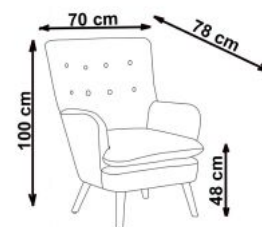

Rodzaj:	fotel
Styl wykonania:	klasyczny
Tapicerka kolor:	zielony
Nóżki / stelaż materiał:	drewno
Tapicerka rodzaj:	tkanina velvet HLR, tkanina
Szerokość (Zakres):	70
Nóżki / stelaż kolor:	naturalny
Wysokość:	100
Wysokość siedziska:	48
Głębokość:	78
Kolor:	zielony ciemny
Waga brutto:	16.000
Waga netto:	15.500
Objętość:	0.398
Jednostka miary:	szt.
Ilość w paczce:	1
Ilość paczek:	1
Paczka 1:	85.00 x 81.00 x 72.00, 16.00 KG

Instrukcja montażu fotela Ravel

Instrukcja montażu fotela Ravel

RAVEL

3 MAKE SURE LEGS DIRECTION LIKE BELOW:
"B" FACE TO LEFT "C" FACE TO RIGHT
UPEWNIJ SIĘ CO DO PRAWIDŁOWEGO MONTAŻU NÓG

A		1
B		2
C		2
D		1
E		16