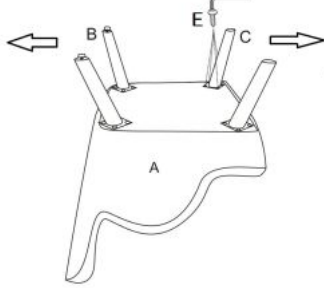

Opis produktu

Fotel RAVEL wypoczynkowy ciemny zielony / naturalny - Halmar

wymiary: 70/78/100/48 cm, materiał: tkanina / drewno lite, kolor: tapicerka - ciemny zielony HLR 57, nogi - naturalny

Rodzaj:	fotel
Styl wykonania:	klasyczny
Tapicerka kolor:	zielony
Nóżki / stelaż materiał:	drewno
Tapicerka rodzaj:	tkanina, tkanina velvet HLR
Szerokość (Zakres):	70
Nóżki / stelaż kolor:	naturalny
Wysokość:	100
Wysokość siedziska:	48
Głębokość:	78
Kolor:	zielony ciemny
Waga brutto:	16.000
Waga netto:	15.500
Objętość:	0.398
Jednostka miary:	szt.
Ilość w paczce:	1
Ilość paczek:	1
Paczka 1:	85.00 x 81.00 x 72.00, 16.00 KG

Instrukcja montażu fotela Ravel

Instrukcja montażu fotela Ravel

RAVEL

3 MAKE SURE LEGS DIRECTION LIKE BELOW:
 "B" FACE TO LEFT "C" FACE TO RIGHT
 UPEWNIJ SIĘ CO DO PRAWDŁOWEGO MONTAŻU NÓG

A		1
B		2
C		2
D		1
E		16