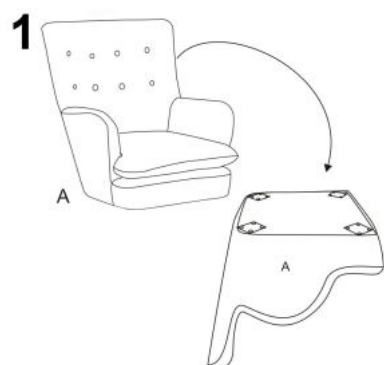

Instrukcja montażu fotela Ravel

Instrukcja montażu fotela Ravel

RAVEL