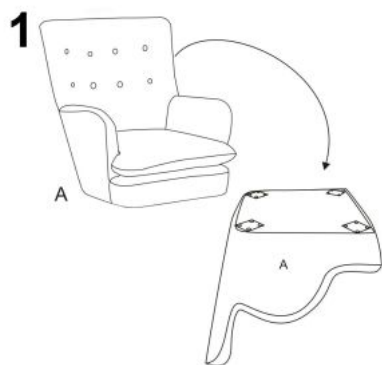

Instrukcja montażu fotela Ravel

Instrukcja montażu fotela Ravel

RAVEL