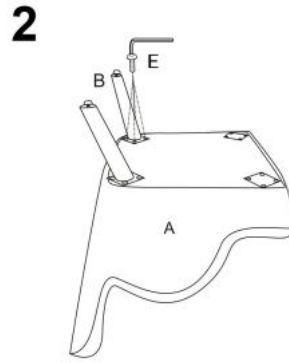

Opis produktu

Fotel RAVEL wypoczynkowy ciemny zielony / naturalny - Halmar

wymiary: 70/78/100/48 cm, materiał: tkanina / drewno lite, kolor: tapicerka - ciemny zielony HLR 57, nogi - naturalny

Rodzaj:	fotel
Styl wykonania:	klasyczny
Tapicerka kolor:	zielony
Nóżki / stelaż materiał:	drewno
Tapicerka rodzaj:	tkanina, tkanina velvet HLR
Szerokość (Zakres):	70
Nóżki / stelaż kolor:	naturalny
Wysokość:	100
Wysokość siedziska:	48
Głębokość:	78
Kolor:	zielony ciemny
Waga brutto:	16.000
Waga netto:	15.500
Objętość:	0.398
Jednostka miary:	szt.
Ilość w paczce:	1
Ilość paczek:	1
Paczka 1:	85.00 x 81.00 x 72.00, 16.00 KG

Instrukcja montażu fotela Ravel

Instrukcja montażu fotela Ravel

RAVEL

3 MAKE SURE LEGS DIRECTION LIKE BELOW:
 "B" FACE TO LEFT "C" FACE TO RIGHT
 UPEWNIJ SIĘ CO DO PRAWDŁOWEGO MONTAŻU NÓG

A		1
B		2
C		2
D		1
E		16