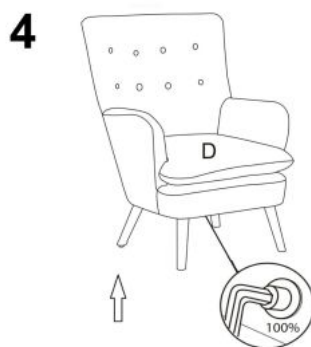

3 MAKE SURE LEGS DIRECTION LIKE BELOW:
"B" FACE TO LEFT "C" FACE TO RIGHT
UPEWNIJ SIĘ CO DO PRAWIDŁOWEGO MONTAŻU NÓG