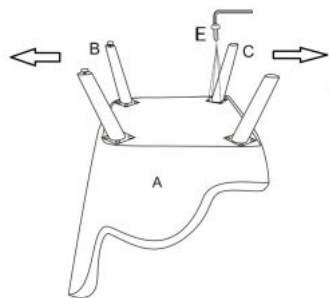

3 MAKE SURE LEGS DIRECTION LIKE BELOW:
"B" FACE TO LEFT "C" FACE TO RIGHT
UPEWNIJ SIĘ CO DO PRAWIDŁOWEGO MONTAŻU NÓG