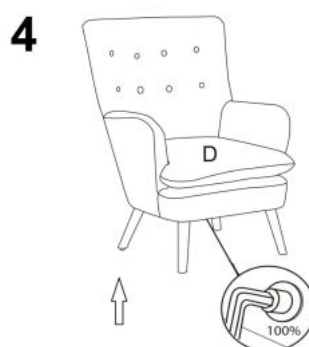

3 MAKE SURE LEGS DIRECTION LIKE BELOW:
"B" FACE TO LEFT "C" FACE TO RIGHT
UPEWNIJ SIĘ CO DO PRAWIDŁOWEGO MONTAŻU NÓG