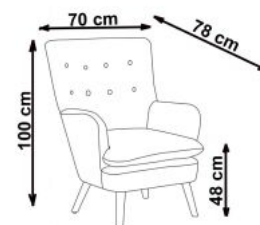

Rodzaj:	fotel
Styl wykonania:	klasyczny
Tapicerka kolor:	zielony
Nóżki / stelaż materiał:	drewno
Tapicerka rodzaj:	tkanina
Szerokość (Zakres):	70
Nóżki / stelaż kolor:	naturalny
Wysokość:	100
Wysokość siedziska:	48
Głębokość:	78
Kolor:	zielony ciemny
Waga brutto:	16.000
Waga netto:	15.500
Objętość:	0.398
Jednostka miary:	szt.
Ilość w paczce:	1
Ilość paczek:	1
Paczka 1:	85.00 x 81.00 x 72.00, 16.00 KG

Instrukcja montażu fotela Ravel

Instrukcja montażu fotela Ravel

RAVEL

3 MAKE SURE LEGS DIRECTION LIKE BELOW:
"B" FACE TO LEFT "C" FACE TO RIGHT
UPEWNIJ SIĘ CO DO PRAWIDŁOWEGO MONTAŻU NÓG

A		1
B		2
C		2
D		1
E		16