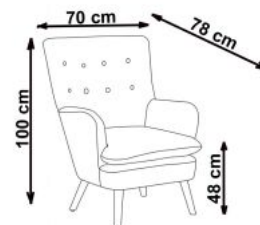

#### wymiary:

- szerokość: 70 cm
- głębokość: 78 cm
- wysokość do siedziska: 48 cm

**Wykonano z materiału:** tkanina / drewno lite, kolor tapicerka - ciemny zielony HLR 57, nogi - naturalny

Rodzaj:	fotel
Styl wykonania:	klasyczny
Tapicerka kolor:	zielony
Nóżki / stelaż materiał:	drewno
Tapicerka rodzaj:	tkanina
Szerokość (Zakres):	70
Nóżki / stelaż kolor:	naturalny
Wysokość:	100
Wysokość siedziska:	48
Głębokość:	78
Kolor:	zielony ciemny
Waga brutto:	16.000
Waga netto:	15.500
Objętość:	0.398
Jednostka miary:	szt.
Ilość w paczce:	1
Ilość paczek:	1
Paczka 1:	85.00 x 81.00 x 72.00, 16.00 KG

## RAVEL

**3** MAKE SURE LEGS DIRECTION LIKE BELOW:  
"B" FACE TO LEFT "C" FACE TO RIGHT  
UPEWNIJ SIĘ CO DO PRAWIDŁOWEGO MONTAŻU NÓG

A		1
B		2
C		2
D		1
E		16

max. 120 kg

v.2

HALMAR Sp. z o.o.