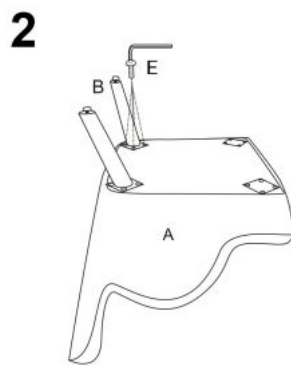

Instrukcja montażu fotela Ravel

Instrukcja montażu fotela Ravel

RAVEL