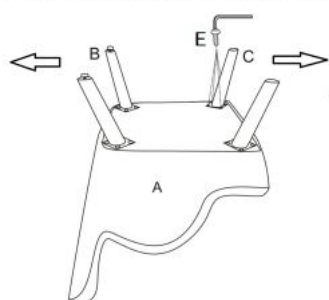

Rodzaj:	fotel
Styl wykonania:	klasyczny
Tapicerka kolor:	zielony
Nóżki / stelaż materiał:	drewno
Tapicerka rodzaj:	tkanina
Szerokość (Zakres):	70
Nóżki / stelaż kolor:	naturalny
Wysokość:	100
Wysokość siedziska:	48
Głębokość:	78
Kolor:	zielony ciemny
Waga brutto:	16.000
Waga netto:	15.500
Objętość:	0.398
Jednostka miary:	szt.
Ilość w paczce:	1
Ilość paczek:	1
Paczka 1:	85.00 x 81.00 x 72.00, 16.00 KG

Instrukcja montażu fotela Ravel

Instrukcja montażu fotela Ravel

RAVEL

3 MAKE SURE LEGS DIRECTION LIKE BELOW:
"B" FACE TO LEFT "C" FACE TO RIGHT
UPEWNIJ SIĘ CO DO PRAWIDŁOWEGO MONTAŻU NÓG

A		1
B		2
C		2
D		1
E		16