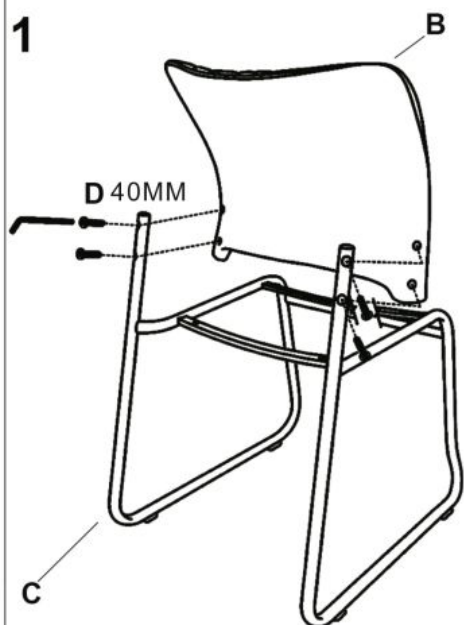

Opis produktu

Fotel RAPID pracowniczy/konferencyjny czarny - Halmar

wymiary: 48/58/83/47 cm, materiał: eco skóra, kolor: czarny

Rodzaj:	fotel obrotowy
Styl wykonania:	nowoczesny
Kółka:	kółka zwykłe
Materiał podstawy:	metal
Podłokietniki:	bez podłokietników
Zagłówek:	brak zagłówek
Maksymalne obciążenie:	100 kg
Przeznaczenie:	pokój konferencyjny
Tapicerka kolor:	czarny
Możliwość sztaplowania:	tak
Szerokość (Zakres):	48
Materiał siedzisko/oparcie:	eco skóra
Wysokość:	83
Wysokość siedziska:	47
Głębokość:	58
Kolor:	czarny
Waga brutto:	5.400
Waga netto:	5.300
Objętość:	0.054
Jednostka miary:	szt.
Ilość w paczce:	6
Ilość paczek:	1
Paczka 1:	104.00 x 63.00 x 49.00, 32.40 KG

Instrukcja montażu fotela Rapid

Instrukcja montażu fotela Rapid

RAPID

1

2

A		1
B		1
C		1
D	 40MM	4
E		4
F	 25MM	4

HALMAR Sp. z o.o.