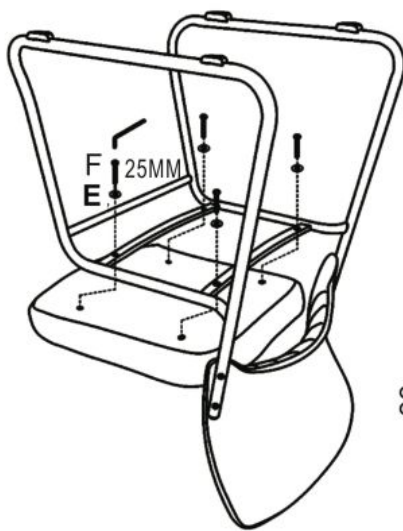

Opis produktu

Fotel RAPID pracowniczy/konferencyjny czarny - Halmar

wymiary: 48/58/83/47 cm, materiał: eco skóra, kolor: czarny

Rodzaj:	fotel obrotowy
Styl wykonania:	nowoczesny
Kółka:	kółka zwykłe
Materiał podstawy:	metal
Podłokietniki:	bez podłokietników
Zagłówek:	brak zagłówek
Maksymalne obciążenie:	100 kg
Przeznaczenie:	pokój konferencyjny
Tapicerka kolor:	czarny
Możliwość sztaplowania:	tak
Szerokość (Zakres):	48
Materiał siedzisko/oparcie:	eco skóra
Wysokość:	83
Wysokość siedziska:	47
Głębokość:	58
Kolor:	czarny
Waga brutto:	5.400
Waga netto:	5.300
Objętość:	0.054
Jednostka miary:	szt.
Ilość w paczce:	6
Ilość paczek:	1
Paczka 1:	104.00 x 63.00 x 49.00, 32.40 KG

Instrukcja montażu fotela Rapid

Instrukcja montażu fotela Rapid

RAPID

1

2

A		1
B		1
C		1
D	 40MM	4
E		4
F	 25MM	4

HALMAR Sp. z o.o.