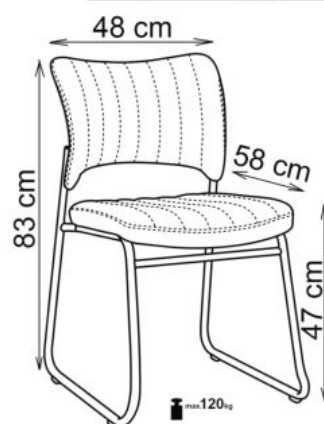

A		1
B		1
C		1
D	40MM	4
E		4
F	25MM	4