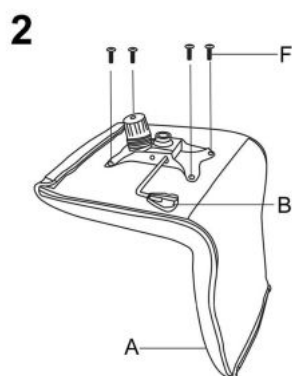

Opis produktu

Fotel PORTO pracowniczy biały - Halmar

mechanizm TILT, wymiary: 44/46/97÷107 cm, materiał: eco skóra, kolor: biały

Instrukcja montażu fotela Porto

Instrukcja montażu fotela Porto

PORTO

A		1	E		5
B		1	F		4
C		1	G		1
D		1			