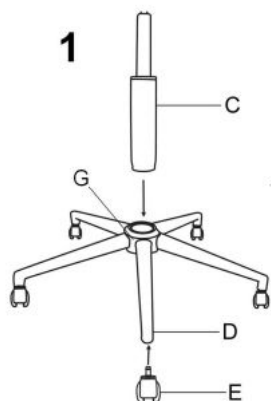

Opis produktu

Fotel PORTO pracowniczy biały - Halmar

mechanizm TILT, wymiary: 44/46/97÷107 cm, materiał: eco skóra, kolor: biały

Instrukcja montażu fotela Porto

Instrukcja montażu fotela Porto

PORTO

A		1	E		5
B		1	F		4
C		1	G		1
D		1			