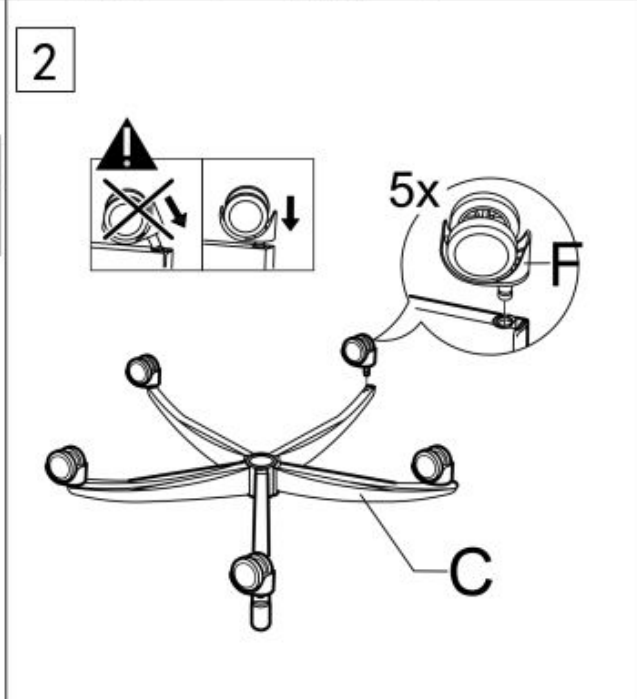

PASCO

	 A X1	 B X1	 C X1	 D X1	 E X1
	 F X5	M6x20 G X4	M6 H X4	 I X1	

ul. Centralnego Okręgu
tel. +48 15 843 2