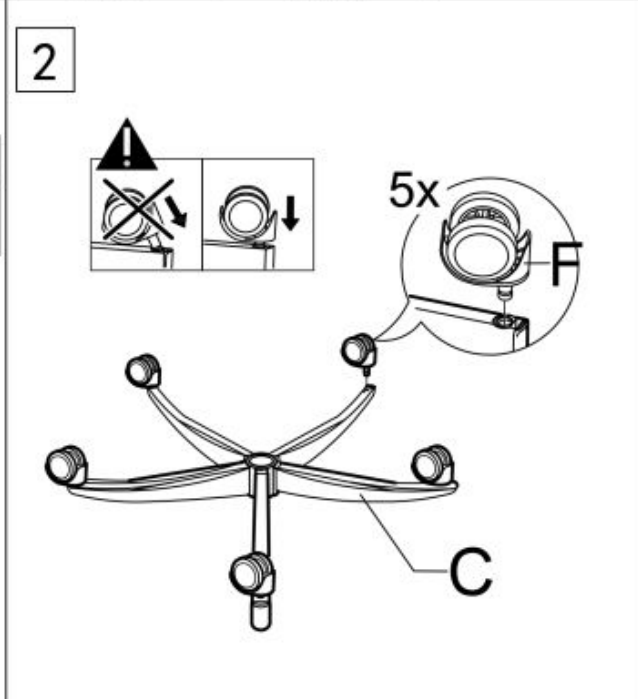

PASCO

	 A X1	 B X1	 C X1	 D X1	 E X1
	 F X5	M6x20 G X4	M6 H X4	 I X1	

ul. Centralnego Okręgu
tel. +48 15 843 2