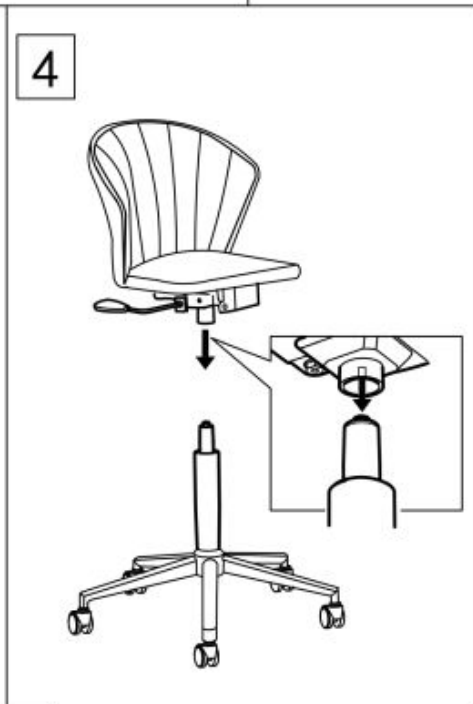

PASCO

	 A X1	 B X1	 C X1	 D X1	 E X1
	 F X5	M6x20 G X4	M6 H X4	 I X1	

ul. Centralnego Okręgu
tel. +48 15 843 2