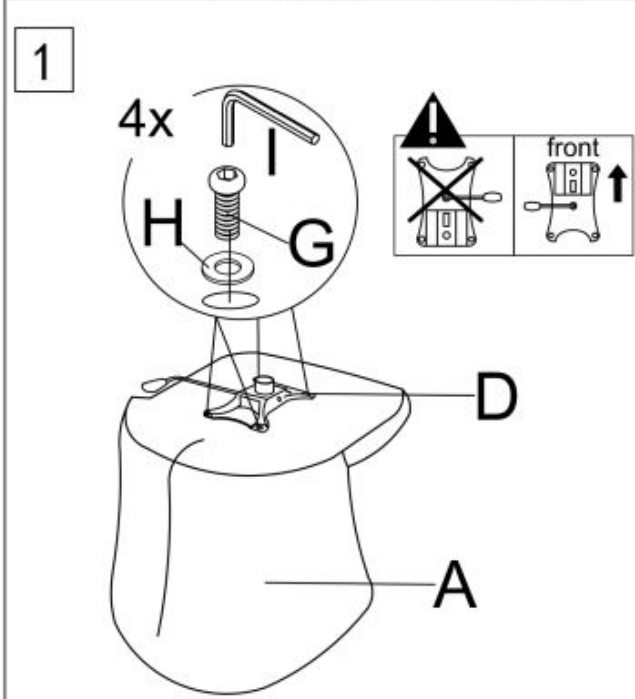

PASCO

	 A X1	 B X1	 C X1	 D X1	 E X1
	 F X5	M6x20 G X4	M6 H X4	 I X1	

ul. Centralnego Okręgu
tel. +48 15 843 2