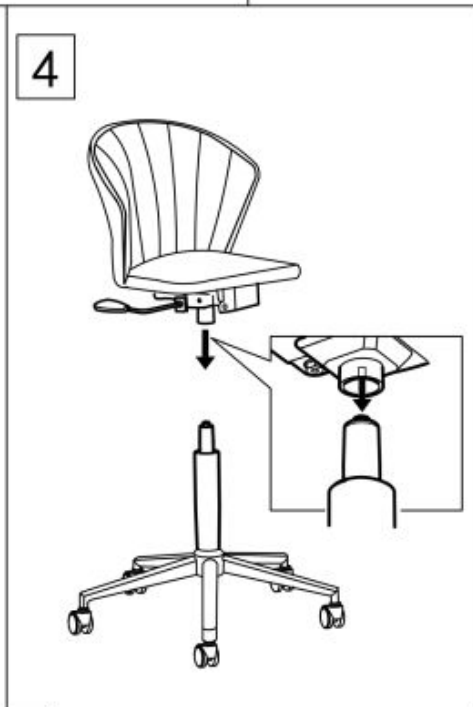

PASCO

	 A X1	 B X1	 C X1	 D X1	 E X1
	 F X5	M6x20 G X4	M6 H X4	 I X1	

ul. Centralnego Okręgu
tel. +48 15 843 2