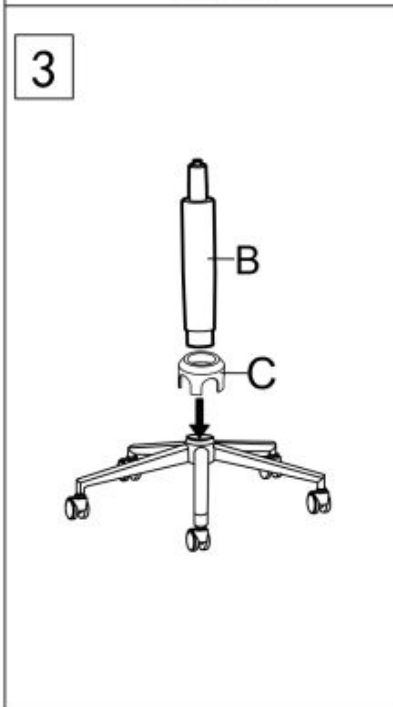

PASCO

	 A X1	 B X1	 C X1	 D X1	 E X1
	 F X5	M6x20 G X4	M6 H X4	 I X1	

ul. Centralnego Okręgu
tel. +48 15 843 2