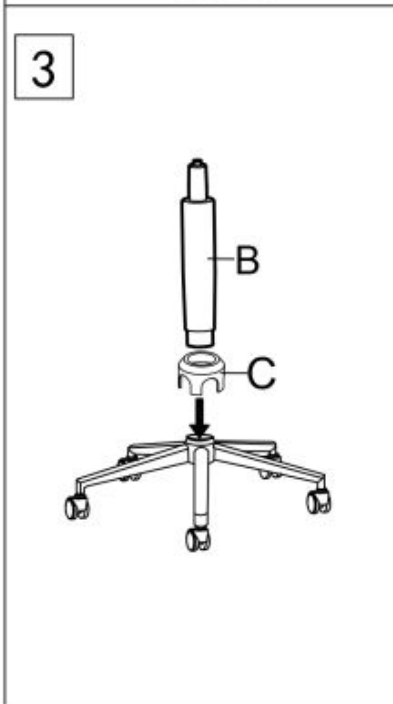

PASCO

	 A X1	 B X1	 C X1	 D X1	 E X1
	 F X5	M6x20 G X4	M6 H X4	 I X1	

ul. Centralnego Okręgu
tel. +48 15 843 2