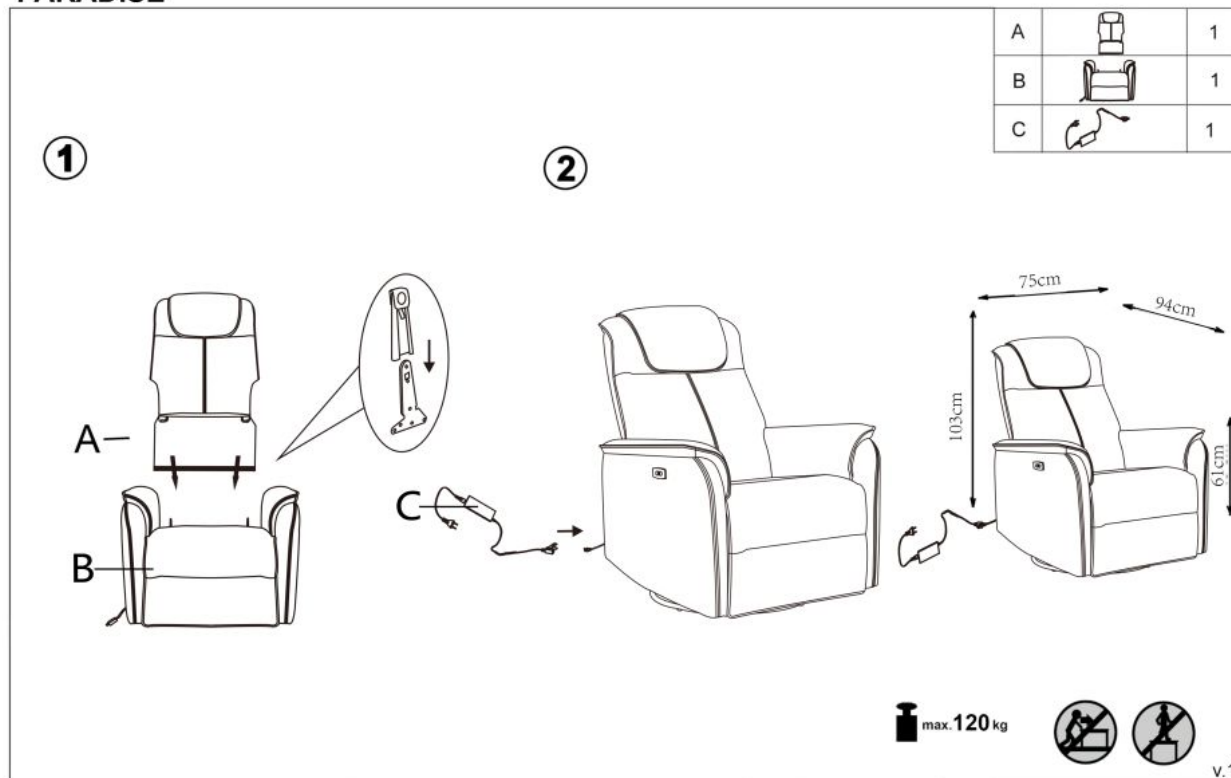

Instrukcja montażu fotela Paradise

PARADISE

HALMAR Sp. z o.o.