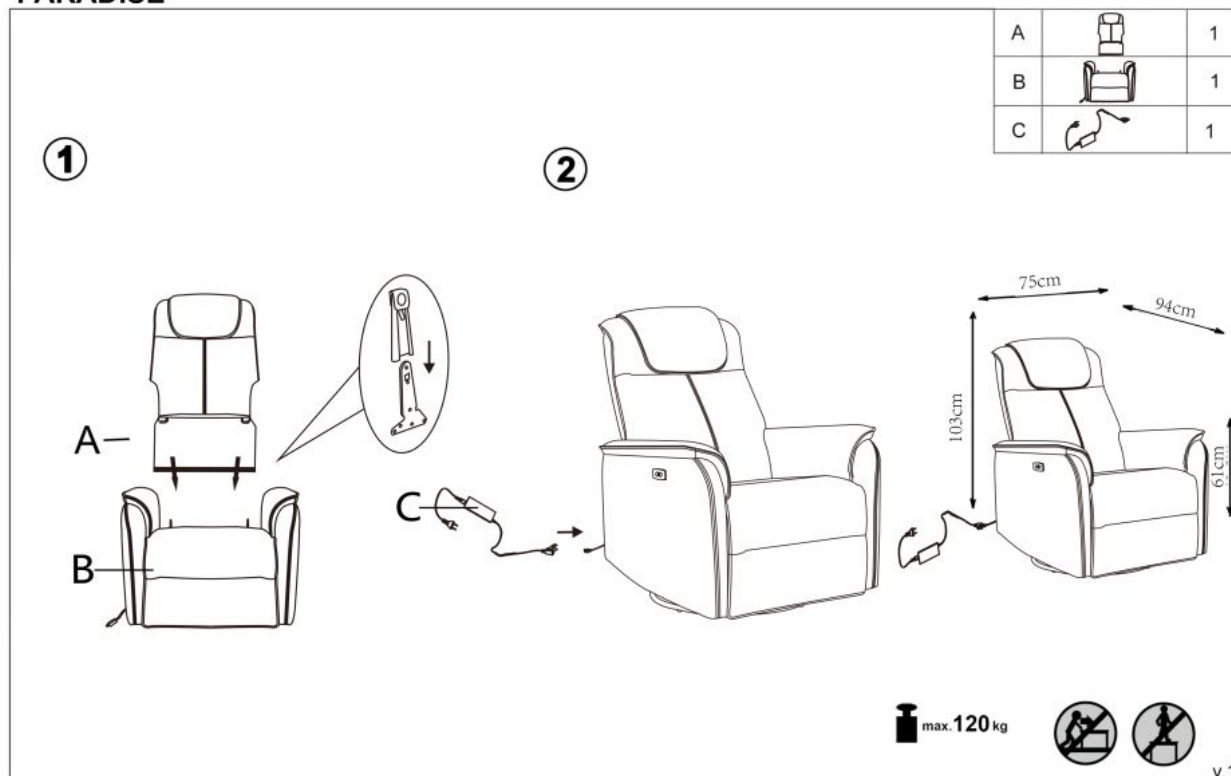

Instrukcja montażu fotela Paradise

Instrukcja montażu fotela Paradise

PARADISE

HALMAR Sp. z o.o.