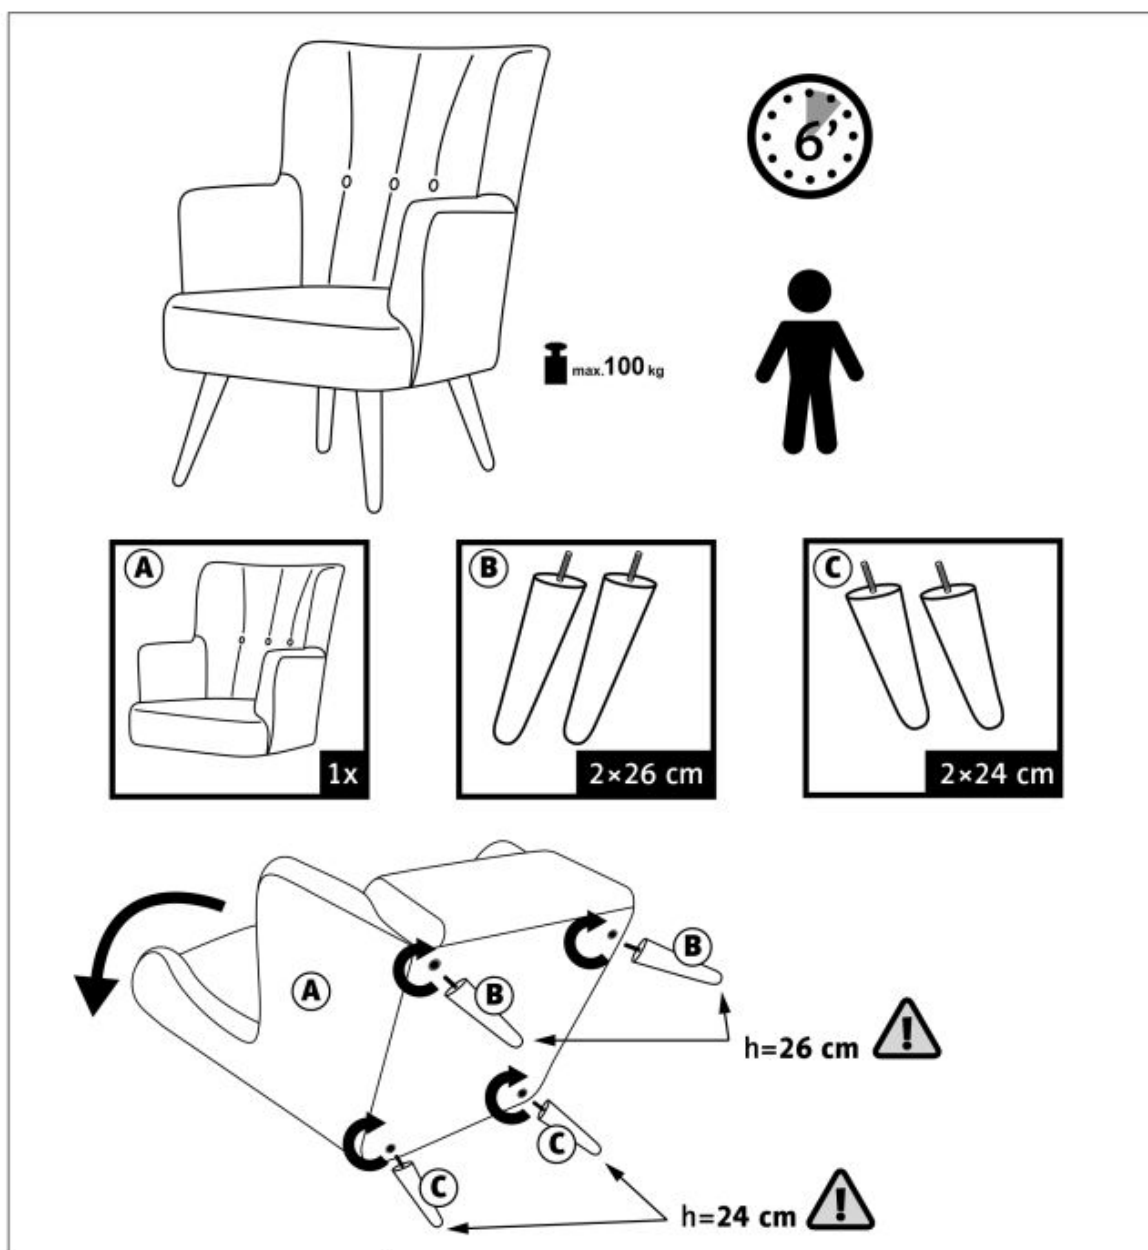

Opis produktu

Fotel PAGONI wypoczynkowy czarny - Halmar

wymiary: 67/82/95/43 cm, materiał: tkanina - velvet / drewno lite, kolory: tapicerka - czarny - BLUVEL 19, nogi - czarny

Rodzaj:	fotel
Styl wykonania:	klasyczny
Tapicerka kolor:	czarny
Nóżki / stelaż materiał:	drewno
Tapicerka rodzaj:	tkanina velvet, tkanina velvet BLUVEL
Szerokość (Zakres):	67
Nóżki / stelaż kolor:	czarny
Wysokość:	95
Wysokość siedziska:	43
Głębokość:	82
Kolor:	czarny
Waga brutto:	18.000
Waga netto:	17.500
Objętość:	0.450
Jednostka miary:	szt.
Ilość w paczce:	1
Ilość paczek:	1
Paczka 1:	78.00 x 77.00 x 75.00, 18.00 KG

Instrukcja montażu fotela Pagoni

Instrukcja montażu fotela Pagoni

Instrukcja montażu / Assembly instruction

PAGONI

Szanowny Kliencie / Dear customer

- PL** W trosce o Twój komfort oraz bezpieczeństwo użytkowania prosimy o zastosowanie się do poniższych wskazówek dotyczących przykręcania nóg.
- ENG** For your comfort and safety of use, please apply to the following tips for screwing legs.
- PL** **Wszystkie 4 nogi należy maksymalnie dokręcić do podstawy fotela.**
- ENG** **All 4 legs should be fully tightened to the base of the chair.**