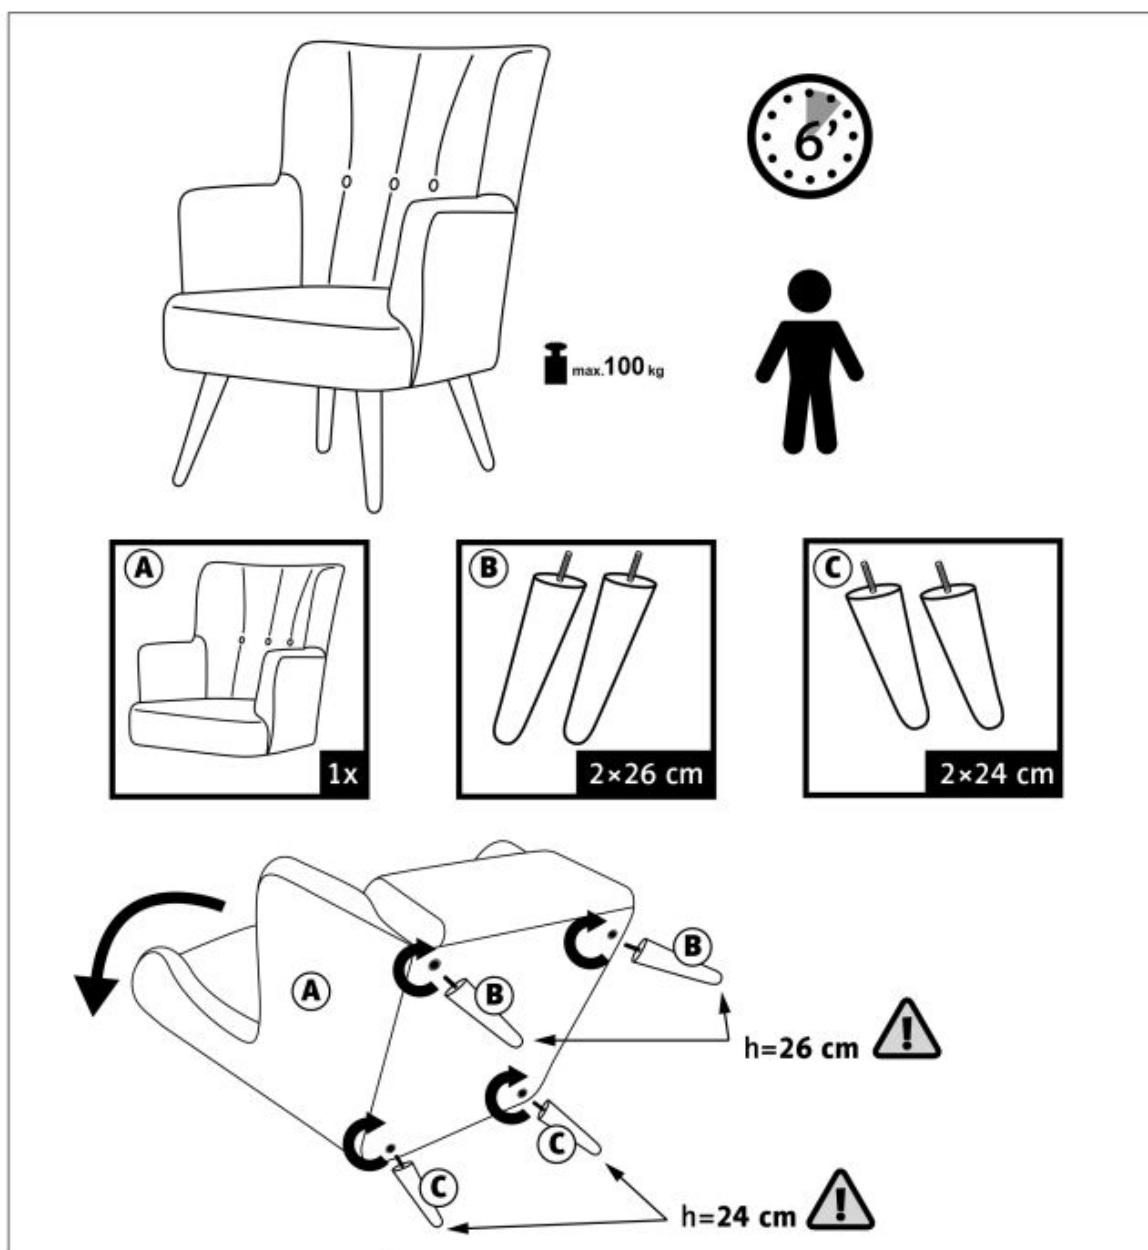

Opis produktu

Fotel PAGONI wypoczynkowy czarny - Halmar

wymiary:

- szerokość: 67 cm
- głębokość: 82 cm
- wysokość do siedziska: 43 cm

Wykonano z materiału: tkanina - velvet / drewno lite, kolory tapicerka - czarny - BLUVEL 19, nogi - czarny

Rodzaj:	fotel
Styl wykonania:	klasyczny
Tapicerka kolor:	czarny
Nóżki / stelaż materiał:	drewno
Tapicerka rodzaj:	tkanina velvet, tkanina velvet BLUVEL
Szerokość (Zakres):	67
Nóżki / stelaż kolor:	czarny
Wysokość:	95
Wysokość siedziska:	43
Głębokość:	82
Kolor:	czarny
Waga brutto:	18.000
Waga netto:	17.500
Objętość:	0.450
Jednostka miary:	szt.
Ilość w paczce:	1
Ilość paczek:	1
Paczka 1:	78.00 x 77.00 x 75.00, 18.00 KG

Instrukcja montażu fotela Pagoni

Instrukcja montażu fotela Pagoni

Instrukcja montażu / Assembly instruction

PAGONI

Szanowny Kliencie / Dear customer

- PL** W trosce o Twój komfort oraz bezpieczeństwo użytkowania prosimy o zastosowanie się do poniższych wskazówek dotyczących przykręcania nóg.
- ENG** For your comfort and safety of use, please apply to the following tips for screwing legs.
- PL** **Wszystkie 4 nogi należy maksymalnie dokręcić do podstawy fotela.**
- ENG** **All 4 legs should be fully tightened to the base of the chair.**