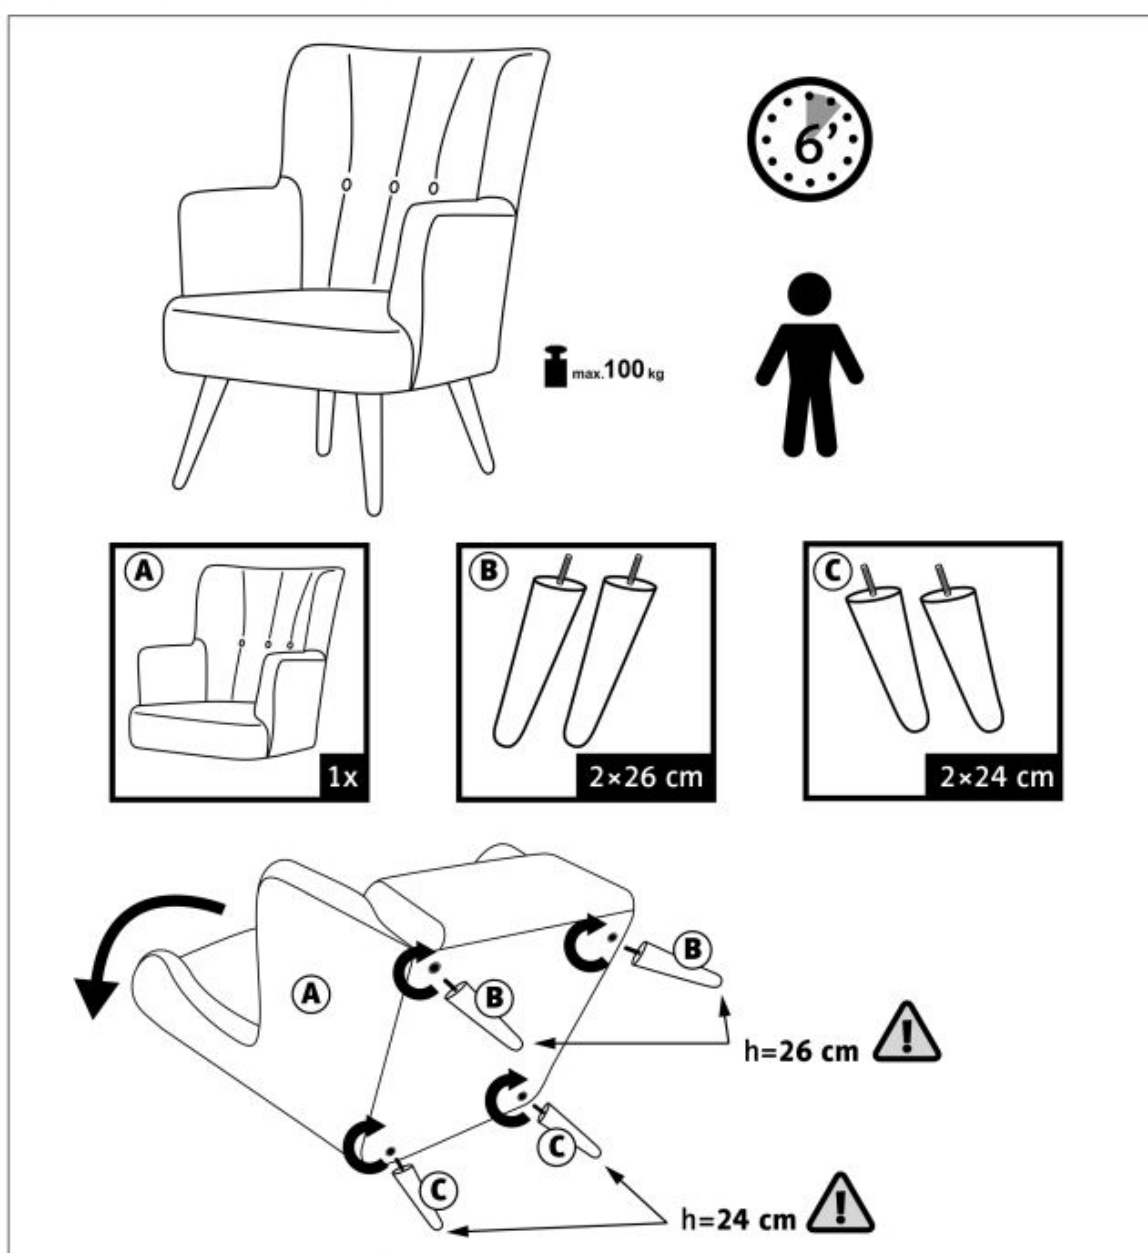

Instrukcja montażu / Assembly instruction

PAGONI

Szanowny Kliencie / Dear customer

- **PL** W trosce o Twój komfort oraz bezpieczeństwo użytkowania prosimy o zastosowanie się do poniższych wskazówek dotyczących przykręcania nóg.
- **ENG** For your comfort and safety of use, please apply to the following tips for screwing legs.
- **PL** **Wszystkie 4 nogi należy maksymalnie dokręcić do podstawy fotela.**
- **ENG** **All 4 legs should be fully tightened to the base of the chair.**

ul. Centralnego 1
tel. +48 15 8