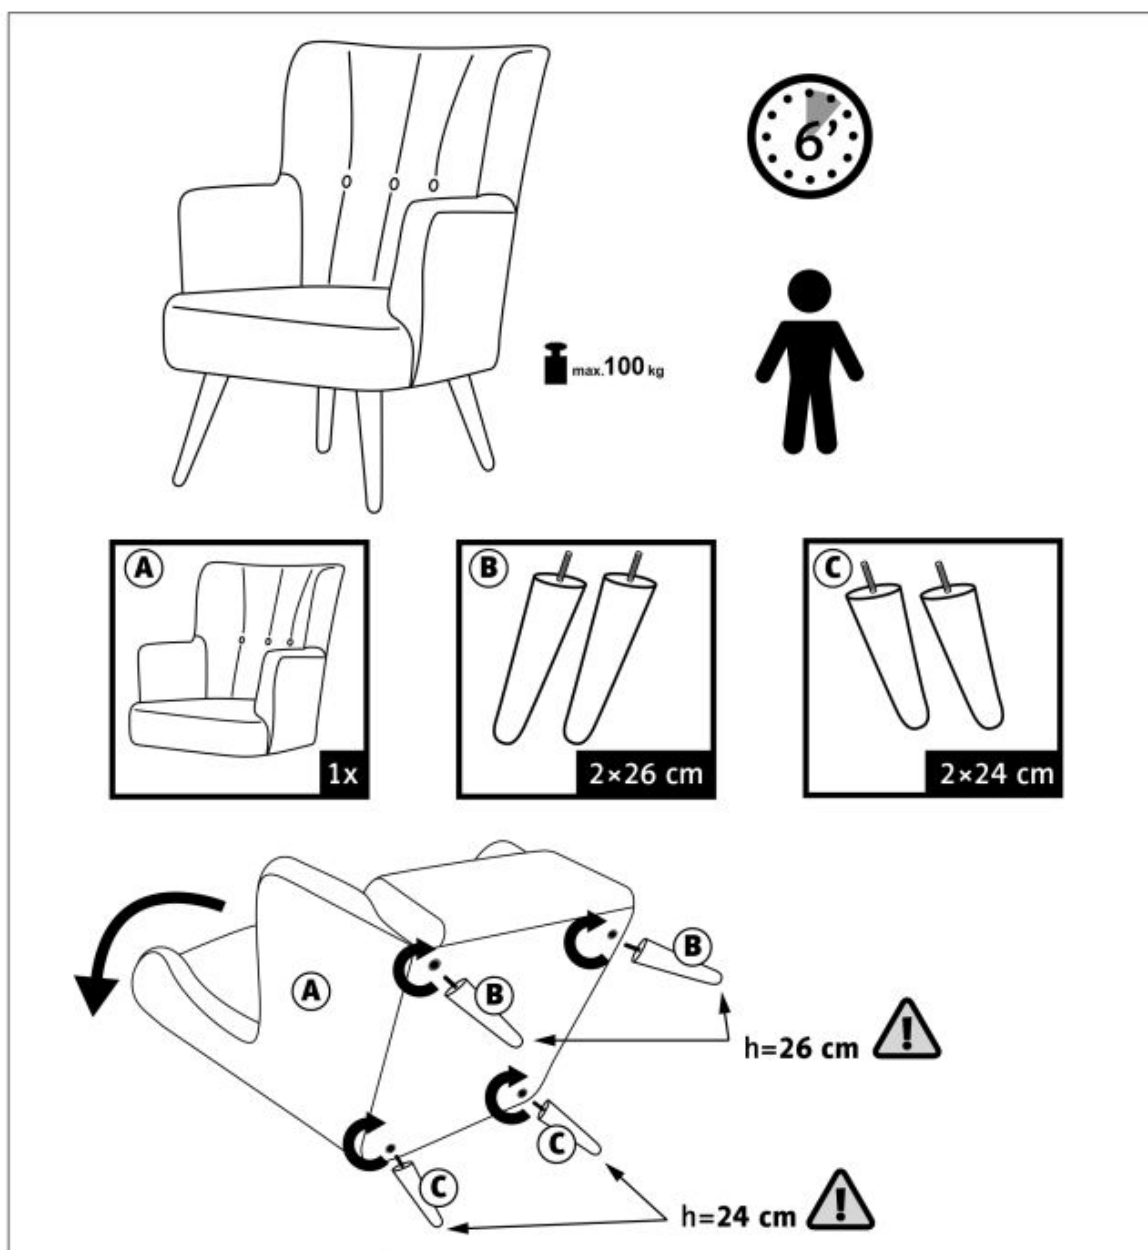

Instrukcja montażu / Assembly instruction

PAGONI

Szanowny Kliencie / Dear customer

- **PL** W trosce o Twój komfort oraz bezpieczeństwo użytkowania prosimy o zastosowanie się do poniższych wskazówek dotyczących przykręcania nóg.
- **ENG** For your comfort and safety of use, please apply to the following tips for screwing legs.
- **PL** **Wszystkie 4 nogi należy maksymalnie dokręcić do podstawy fotela.**
- **ENG** **All 4 legs should be fully tightened to the base of the chair.**

ul. Centralnego 1
tel. +48 15 8