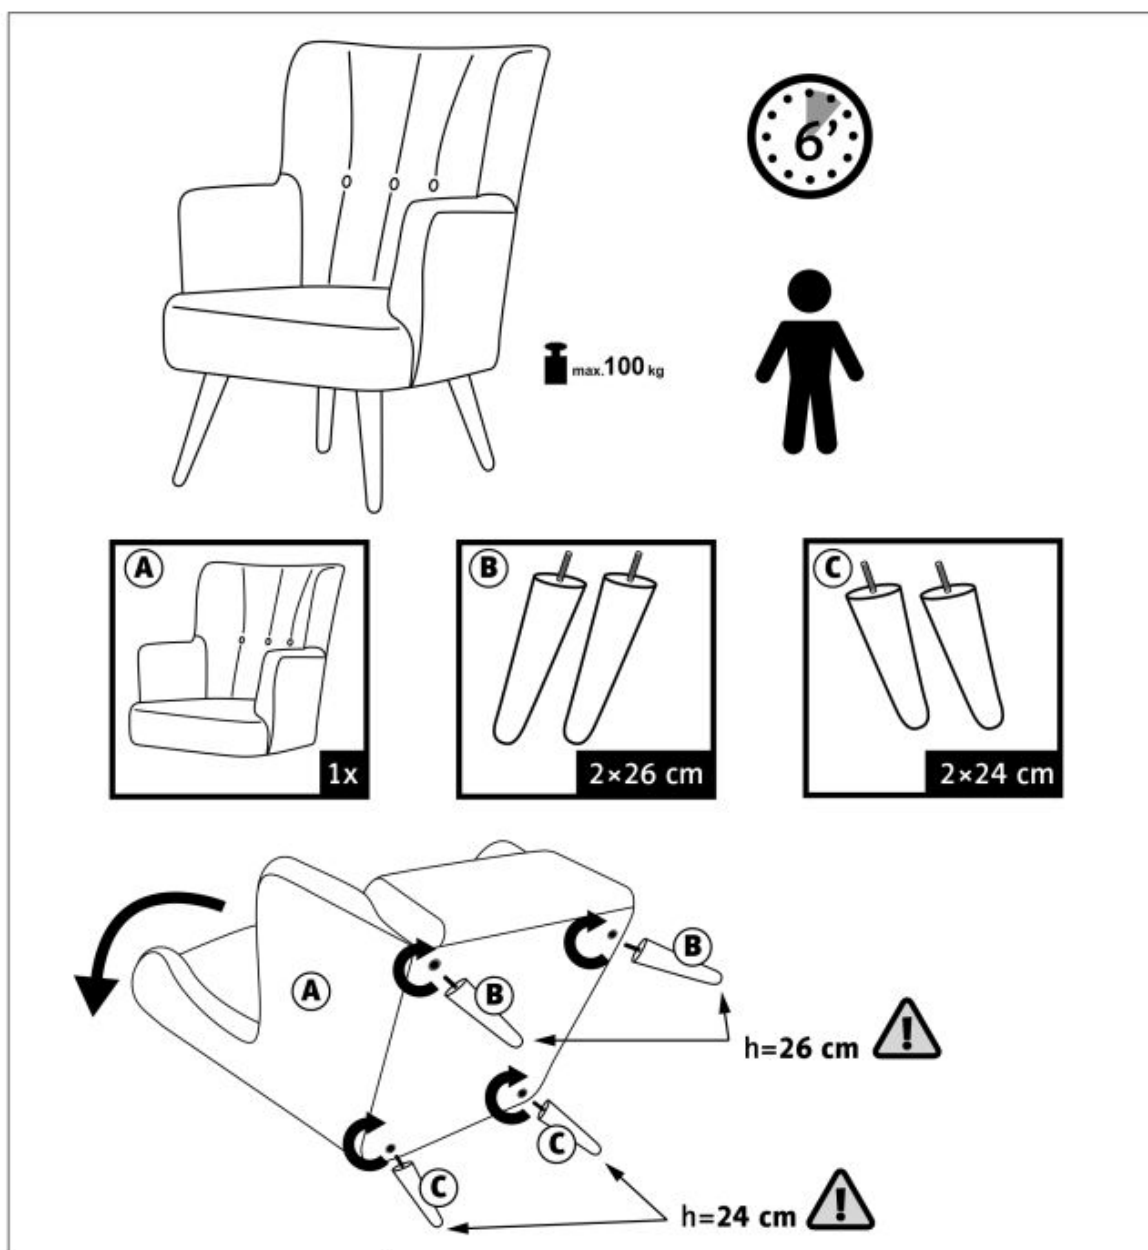

Opis produktu

Fotel PAGONI wypoczynkowy c. zielony / czarny - Halmar

wymiary: 67/82/95/43 cm, materiał: tkanina - velvet / drewno lite, kolory: tapicerka - ciemny zielony - BLUVEL 78, nogi - czarny

Rodzaj:	fotel
Styl wykonania:	klasyczny
Tapicerka kolor:	zielony
Nóżki / stelaż materiał:	drewno
Tapicerka rodzaj:	tkanina velvet, tkanina velvet BLUVEL
Szerokość (Zakres):	67
Nóżki / stelaż kolor:	czarny
Wysokość:	95
Wysokość siedziska:	43
Głębokość:	82
Kolor:	zielony ciemny
Waga brutto:	18.000
Waga netto:	17.500
Objętość:	0.450
Jednostka miary:	szt.
Ilość w paczce:	1
Ilość paczek:	1
Paczka 1:	78.00 x 77.00 x 75.00, 18.00 KG

Instrukcja montażu fotela Pagoni

Instrukcja montażu fotela Pagoni

Instrukcja montażu / Assembly instruction

PAGONI

Szanowny Kliencie / Dear customer

- PL** W trosce o Twój komfort oraz bezpieczeństwo użytkowania prosimy o zastosowanie się do poniższych wskazówek dotyczących przykręcania nóg.
- ENG** For your comfort and safety of use, please apply to the following tips for screwing legs.
- PL** **Wszystkie 4 nogi należy maksymalnie dokręcić do podstawy fotela.**
- ENG** **All 4 legs should be fully tightened to the base of the chair.**