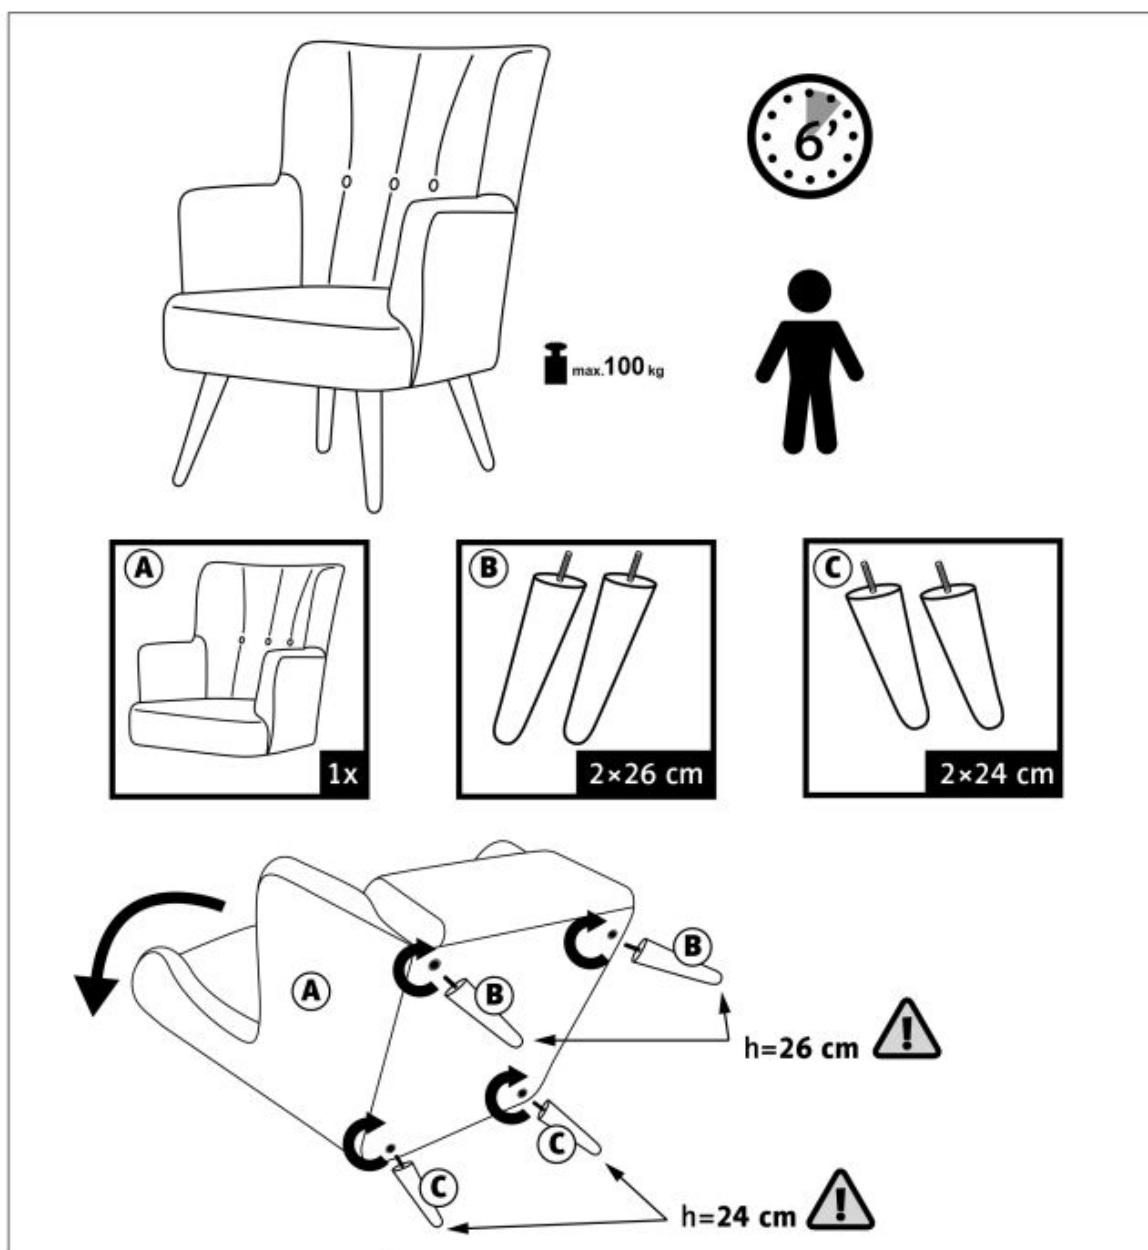

Opis produktu

Fotel PAGONI wypoczynkowy c. zielony / czarny - Halmar

wymiary:

- szerokość: 67 cm
- głębokość: 82 cm
- wysokość: 95 cm / wysokość siedziska: 43 cm

Wykonano z materiału: tkanina - velvet / drewno lite, kolory tapicerka - ciemny zielony - BLUVEL 78, nogi - czarny

Rodzaj:	fotel
Styl wykonania:	klasyczny
Tapicerka kolor:	zielony
Nóżki / stelaż materiał:	drewno
Tapicerka rodzaj:	tkanina velvet BLUVEL, tkanina velvet
Szerokość (Zakres):	67
Nóżki / stelaż kolor:	czarny
Wysokość:	95
Wysokość siedziska:	43
Głębokość:	82
Kolor:	zielony ciemny
Waga brutto:	18.000
Waga netto:	17.500
Objętość:	0.450
Jednostka miary:	szt.
Ilość w paczce:	1
Ilość paczek:	1
Paczka 1:	78.00 x 77.00 x 75.00, 18.00 KG

Instrukcja montażu fotela Pagoni

Instrukcja montażu fotela Pagoni

Instrukcja montażu / Assembly instruction

PAGONI

Szanowny Kliencie / Dear customer

- PL** W trosce o Twój komfort oraz bezpieczeństwo użytkowania prosimy o zastosowanie się do poniższych wskazówek dotyczących przykręcania nóg.
- ENG** For your comfort and safety of use, please apply to the following tips for screwing legs.
- PL** **Wszystkie 4 nogi należy maksymalnie dokręcić do podstawy fotela.**
- ENG** **All 4 legs should be fully tightened to the base of the chair.**