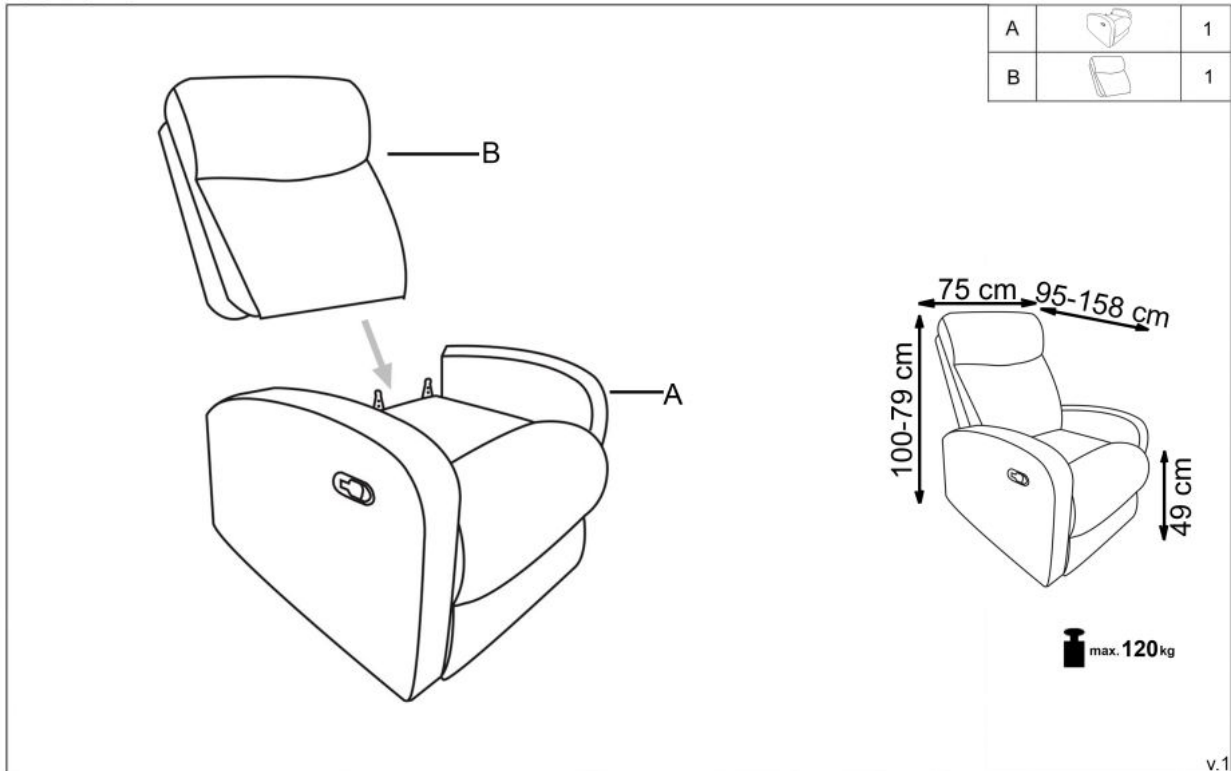

OSLO 1S

HALMAR Sp. z o.o.

v.1