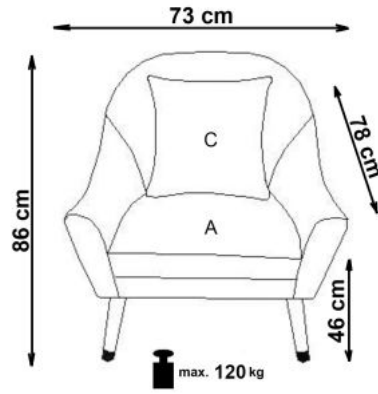

A		1
B		1
C		1
D		2
E		2
F		16

v.1

HALMAR Sp. z o.o.