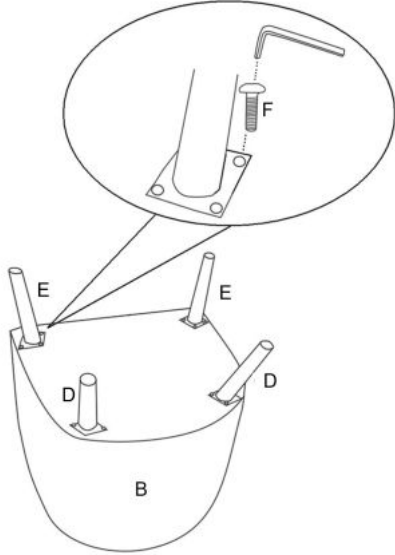

OPALE

1

2

A		1
B		1
C		1
D		2
E		2
F		16

v.1

HALMAR Sp. z o.o.