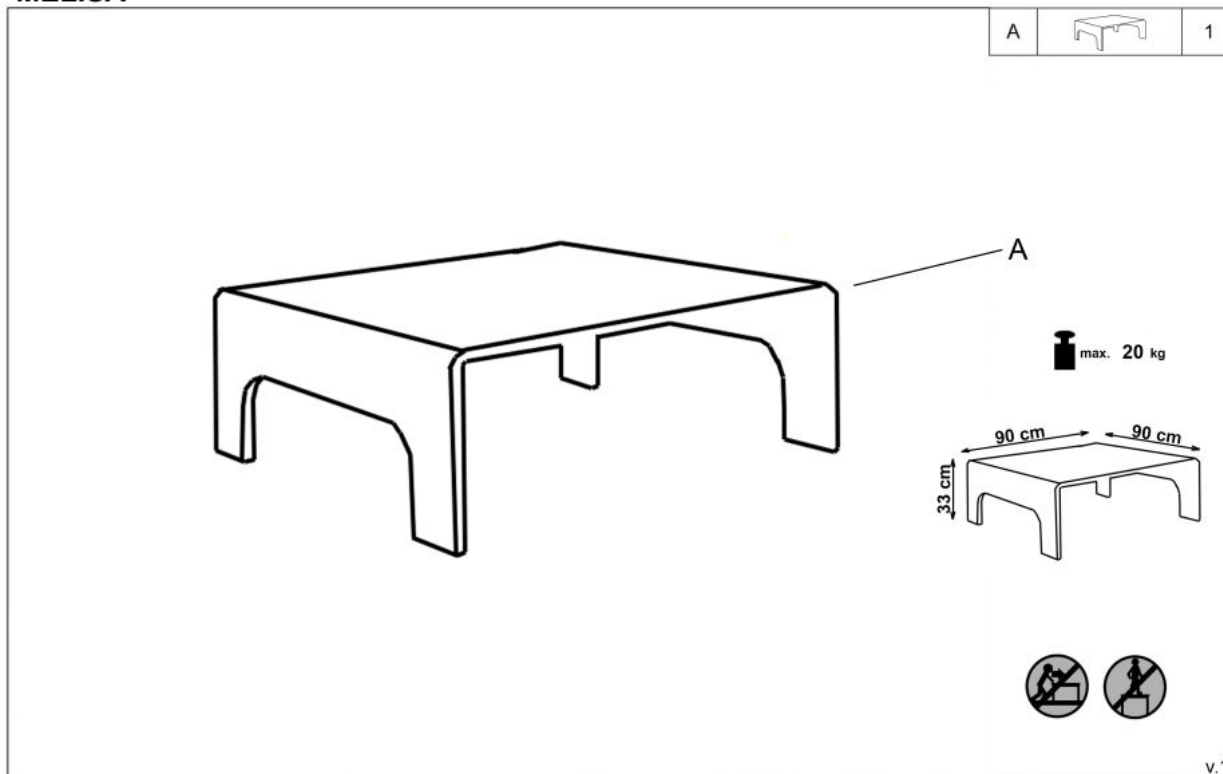

Instrukcja montażu fotela Melisa

MELISA

HALMAR Sp. z o.o.