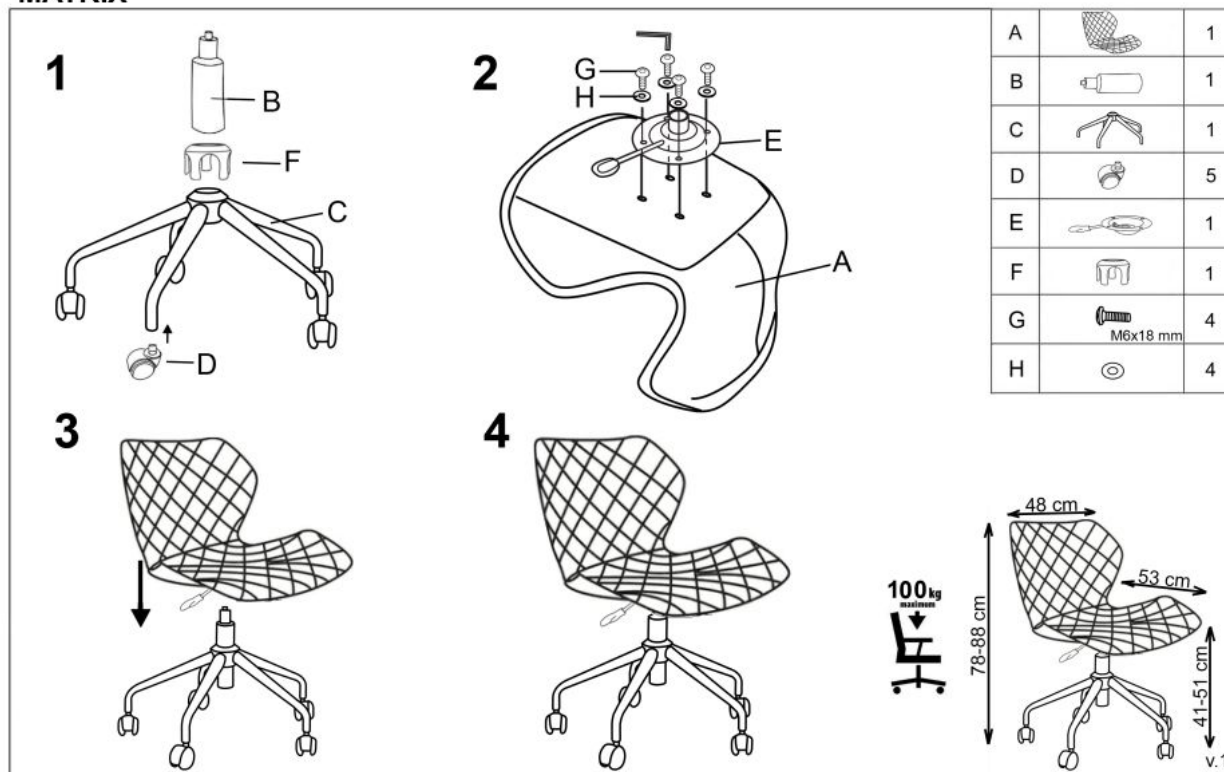

Instrukcja montażu fotela Matrix

Instrukcja montażu fotela Matrix

MATRIX

HALMAR Sp. z o.o.