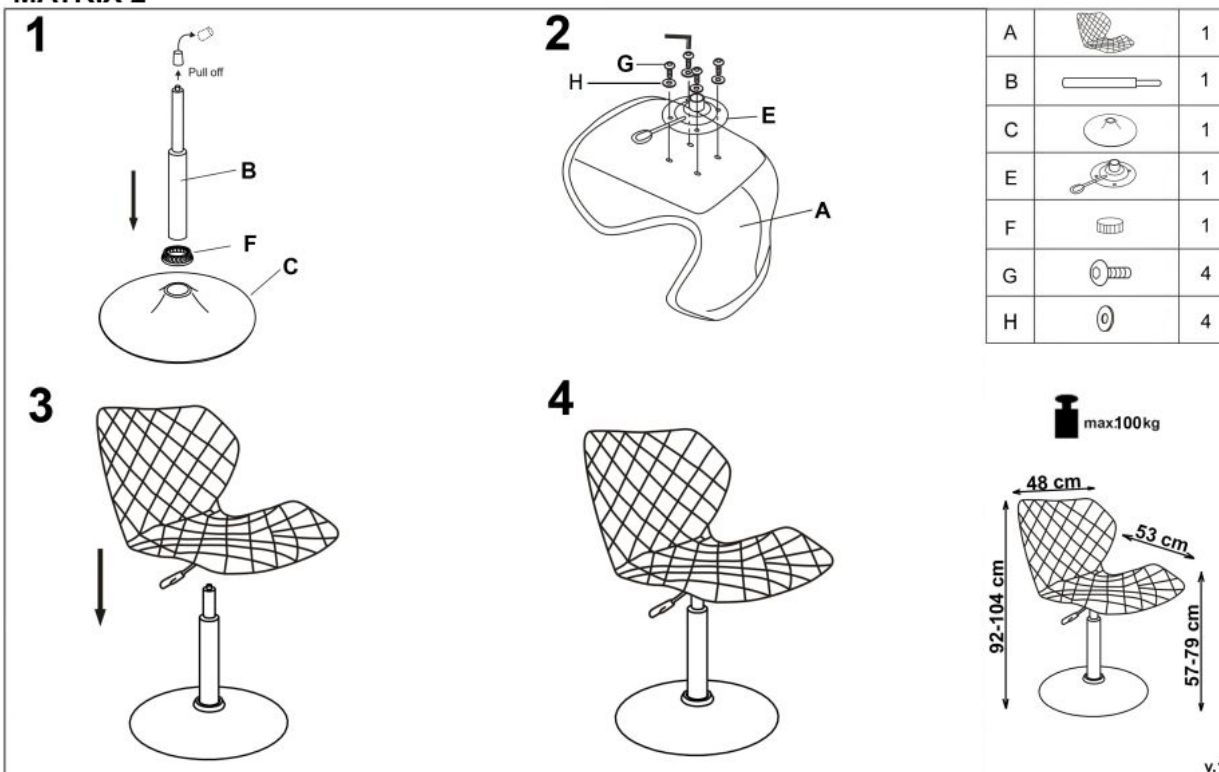

Instrukcja montażu fotela Matrix 2

Instrukcja montażu fotela Matrix 2

MATRIX 2

HALMAR Sp. z o.o.