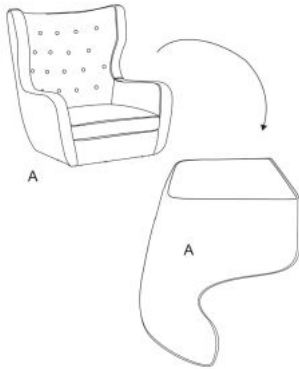

MARVEL

1

2

3

4

A		1
B		1
C		1
D		1
E		1
F		4

max. 120 kg

v.2

HALMAR Sp. z o.o.