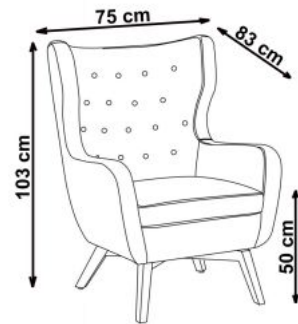

A		1
B		1
C		1
D		1
E		1
F		4