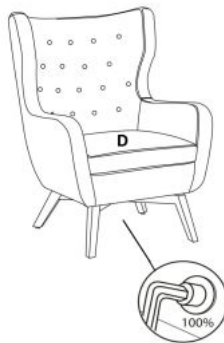

Opis produktu

Fotel MARVEL wypoczynkowy popielaty / czarny - Halmar

wymiary: 75/83/103/50 cm, materiał: tkanina / drewno lite, kolor: tapicerka - popielaty HLR 21, nogi - czarny

Rodzaj:	fotel
Styl wykonania:	skandynawski, klasyczny, tradycyjny
Tapicerka kolor:	popielaty
Nóżki / stelaż materiał:	drewno
Tapicerka rodzaj:	tkanina velvet HLR, tkanina velvet
Szerokość (Zakres):	75
Nóżki / stelaż kolor:	czarny
Wysokość:	103
Wysokość siedziska:	50
Głębokość:	83
Kolor:	popielaty
Waga brutto:	19.000
Waga netto:	18.500
Objętość:	0.395
Jednostka miary:	szt.
Ilość w paczce:	1
Ilość paczek:	1
Paczka 1:	84.00 x 83.00 x 77.00, 19.00 KG

Instrukcja montażu fotela Marvel

Instrukcja montażu fotela Marvel

MARVEL

1

2

3

4

A		1
B		1
C		1
D		1
E		1
F		4