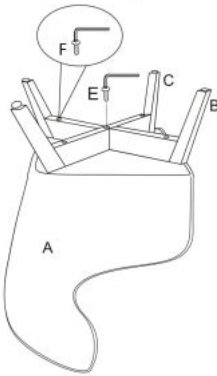

Opis produktu

Fotel MARVEL wypoczynkowy popielaty / czarny - Halmar

wymiary: 75/83/103/50 cm, materiał: tkanina / drewno lite, kolor: tapicerka - popielaty HLR 21, nogi - czarny

Rodzaj:	fotel
Styl wykonania:	skandynawski, klasyczny, tradycyjny
Tapicerka kolor:	popielaty
Nóżki / stelaż materiał:	drewno
Tapicerka rodzaj:	tkanina velvet HLR, tkanina velvet
Szerokość (Zakres):	75
Nóżki / stelaż kolor:	czarny
Wysokość:	103
Wysokość siedziska:	50
Głębokość:	83
Kolor:	popielaty
Waga brutto:	19.000
Waga netto:	18.500
Objętość:	0.395
Jednostka miary:	szt.
Ilość w paczce:	1
Ilość paczek:	1
Paczka 1:	84.00 x 83.00 x 77.00, 19.00 KG

Instrukcja montażu fotela Marvel

Instrukcja montażu fotela Marvel

MARVEL

1

2

3

4

A		1
B		1
C		1
D		1
E		1
F		4