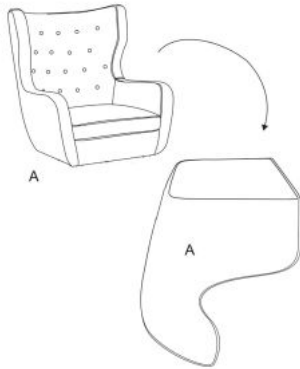

MARVEL

1

2

3

4

A		1
B		1
C		1
D		1
E		1
F		4

max. 120 kg

v.2

HALMAR Sp. z o.o.