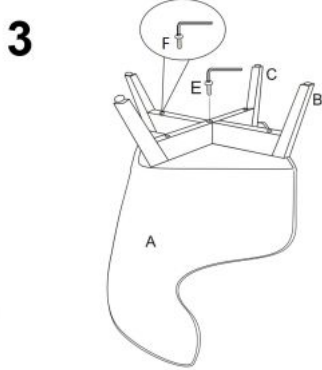

MARVEL

A		1
B		1
C		1
D		1
E		1
F		4

max. 120 kg

v.2

HALMAR Sp. z o.o.