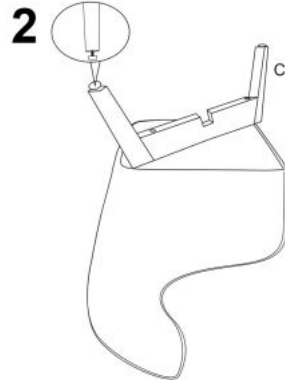

MARVEL

A		1
B		1
C		1
D		1
E		1
F		4

max. 120 kg

v.2

HALMAR Sp. z o.o.