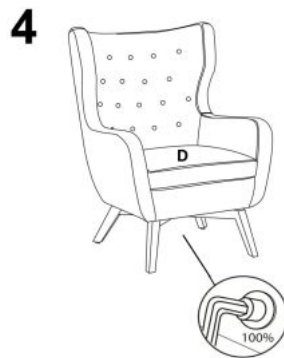

MARVEL

A		1
B		1
C		1
D		1
E		1
F		4

max. 120 kg

v.2

HALMAR Sp. z o.o.