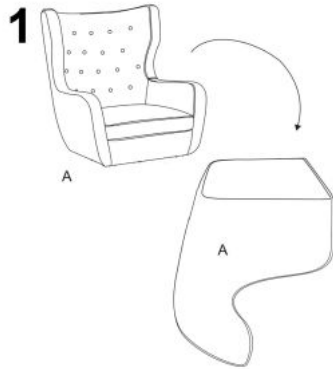

MARVEL

A		1
B		1
C		1
D		1
E		1
F		4

max. 120 kg

v.2

HALMAR Sp. z o.o.