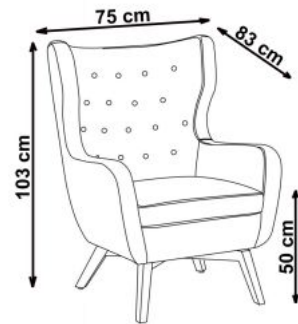

## Fotel MARVEL wypoczynkowy bordowy / czarny - Halmar

wymiary: 75/83/103/50 cm, materiał: tkanina / drewno lite, kolor: tapicerka - bordowy HLR 37, nogi - czarny

Rodzaj:	fotel
Styl wykonania:	klasyczny, tradycyjny
Tapicerka kolor:	bordowy
Nóżki / stelaż materiał:	drewno
Tapicerka rodzaj:	tkanina velvet, tkanina velvet HLR
Szerokość (Zakres):	75
Nóżki / stelaż kolor:	czarny
Wysokość:	103
Wysokość siedziska:	50
Głębokość:	83
Kolor:	bordowy
Waga brutto:	19.000
Waga netto:	18.900
Objętość:	0.395
Jednostka miary:	szt.
Ilość w paczce:	1
Ilość paczek:	1
Paczka 1:	84.00 x 83.00 x 77.00, 19.00 KG

# MARVEL

1

2

3

4

A		1
B		1
C		1
D		1
E		1
F		4

max. 120 kg

v.2