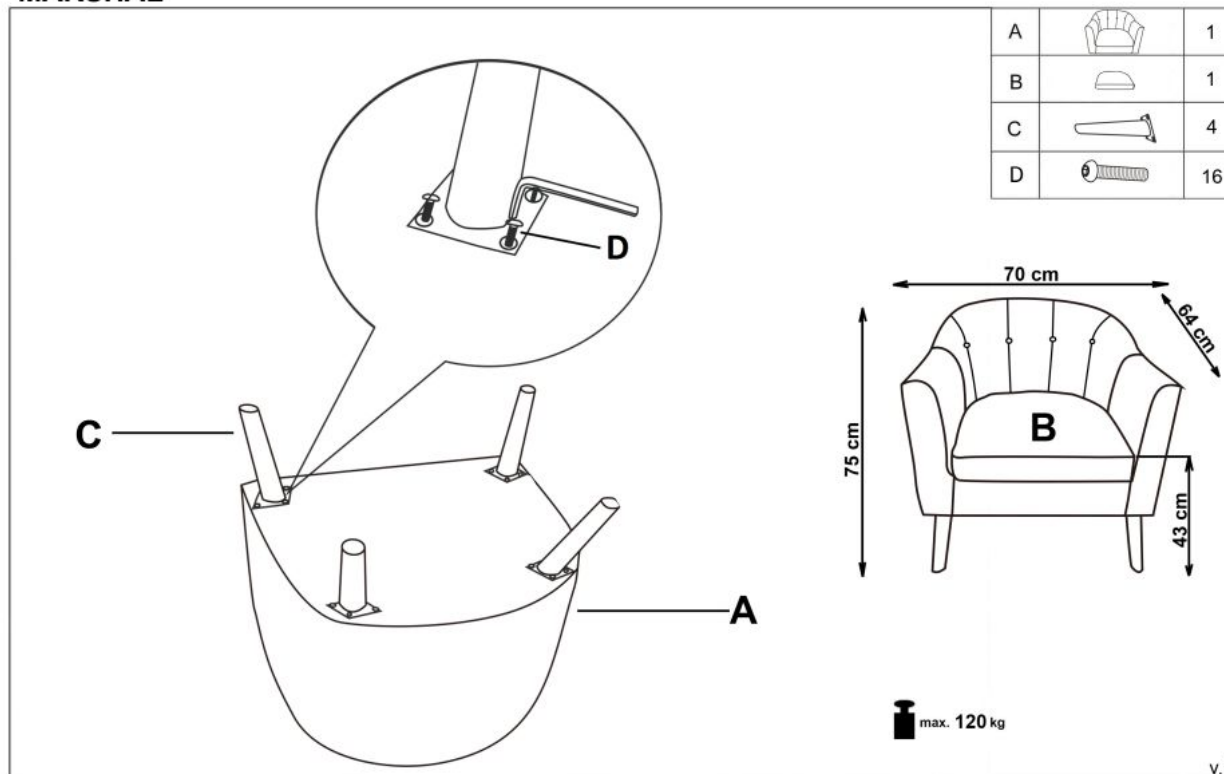

Instrukcja montażu fotela Marshal

MARSHAL

HALMAR Sp. z o.o.