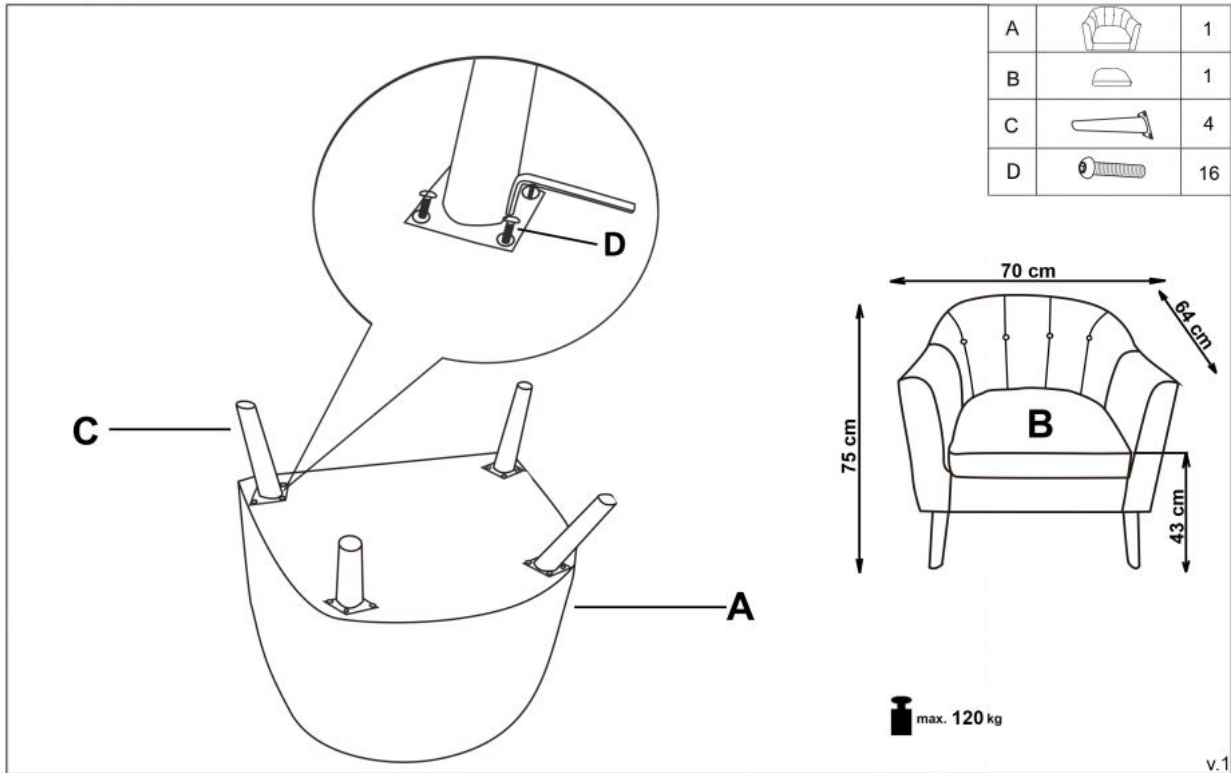

MARSHAL

HALMAR Sp. z o.o.