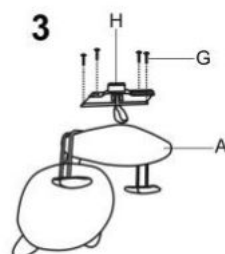

Instrukcja montażu fotela Kitty 2

KITTY

CJ-19

A		1	G		8
B		1	H		1
C		1	I		5
C1		1	J		1
D		1			
E		1			
F		1