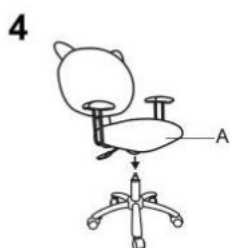

Instrukcja montażu fotela Kitty 2

KITTY

CJ-19

A		1	G		8
B		1	H		1
C		1	I		5
C1		1	J		1
D		1			
E		1			
F		1