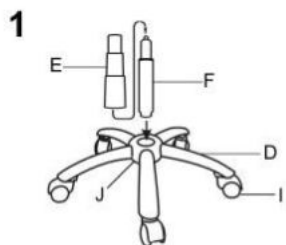

Opis produktu

Fotel KITTY 2 młodzieżowy biało-różowy - Halmar

mechanizm podstawowy, wymiary: 40/45/83÷95 cm, materiał: sklejka gięta / eco skóra, kolor: biało-różowy

Rodzaj:	fotel obrotowy
Styl wykonania:	tradycyjny
Kółka:	kółka zwykłe
Materiał podstawy:	metal
Podłokietniki:	bez podłokietników
Zagłówek:	brak zagłówka
Maksymalne obciążenie:	80 kg
Przeznaczenie:	fotel dziecięcy
Tapicerka kolor:	biały, różowy
Mechanizm:	podstawowy
Szerokość (Zakres):	44
Materiał siedzisko/oparcie:	eco skóra
Wysokość:	83 - 95
Wysokość siedziska:	42 - 54
Głębokość:	45
Waga brutto:	8.500
Waga netto:	8.000
Objętość:	0.010
Jednostka miary:	szt.
Ilość w paczce:	1
Ilość paczek:	1
Paczka 1:	72.00 x 55.00 x 31.00, 9.00 KG

Instrukcja montażu fotela Kitty 2

Instrukcja montażu fotela Kitty 2

KITTY

CJ-19

A		1	G		8
B		1	H		1
C		1	I		5
C1		1	J		1
D		1			
E		1			
F		1			