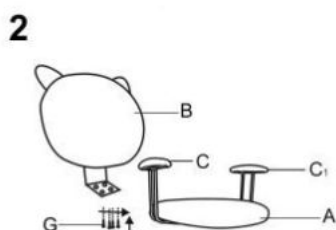

Instrukcja montażu fotela Kitty 2

KITTY

CJ-19

A		1	G		8
B		1	H		1
C		1	I		5
C1		1	J		1
D		1			
E		1			
F		1