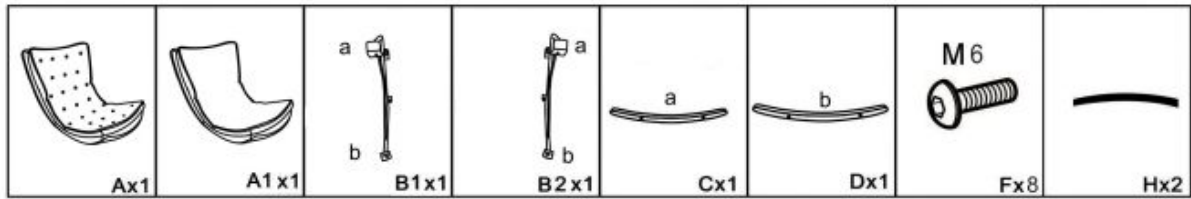

INDIGO

HALMAR Sp. z o.o.
ul. Centralnego Okręgu Przemysłowego 2, 37-450 Stalowa Wola, POLSKA / POLAND
tel. +48 15 843 28 10, fax: +48 15 842 19 57, e-mail: office@halmar.com.pl