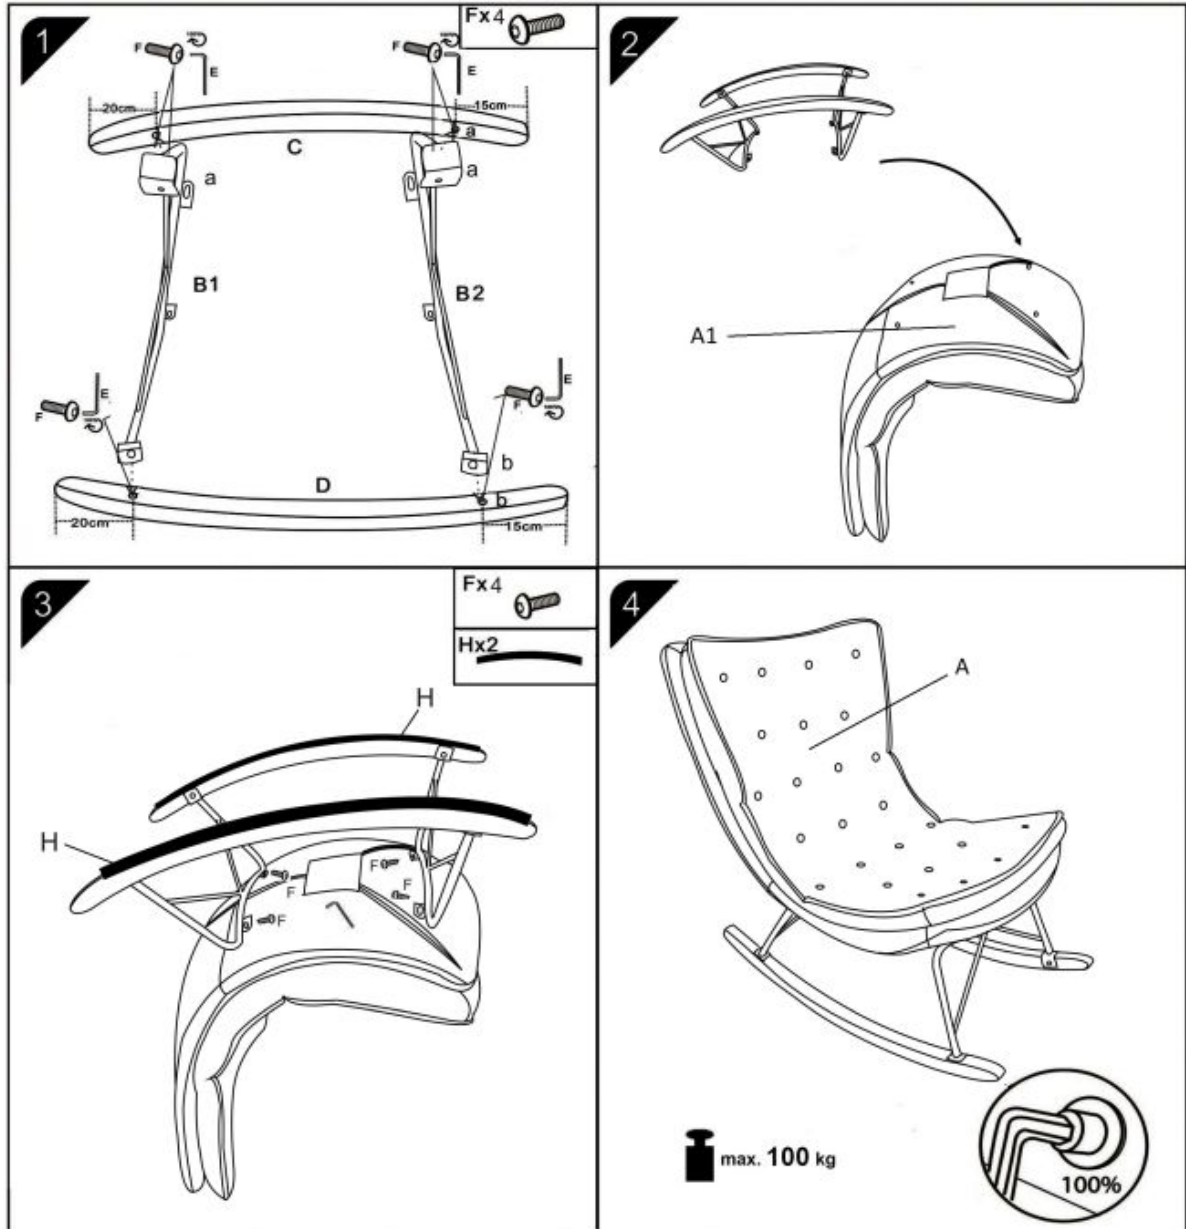

INDIGO

HALMAR Sp. z o.o.
ul. Centralnego Okręgu Przemysłowego 2, 37-450 Stalowa Wola, POLSKA / POLAND
tel. +48 15 843 28 10, fax: +48 15 842 19 57, e-mail: office@halmar.com.pl