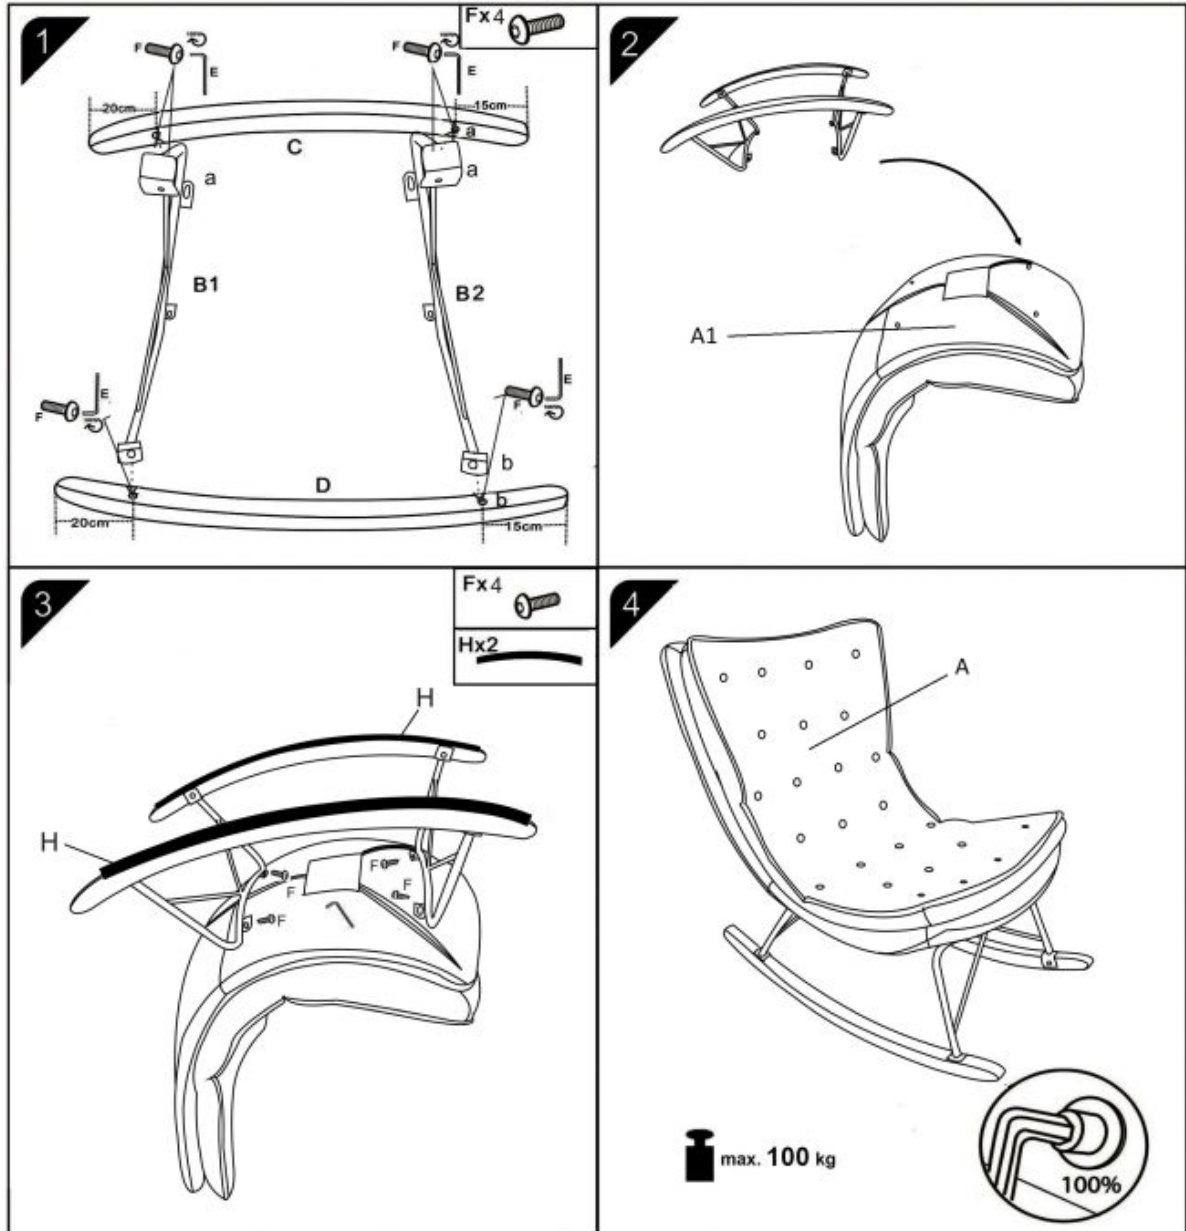

INDIGO

HALMAR Sp. z o.o.
ul. Centralnego Okręgu Przemysłowego 2, 37-450 Stalowa Wola, POLSKA / POLAND
tel. +48 15 843 28 10, fax: +48 15 842 19 57, e-mail: office@halmar.com.pl