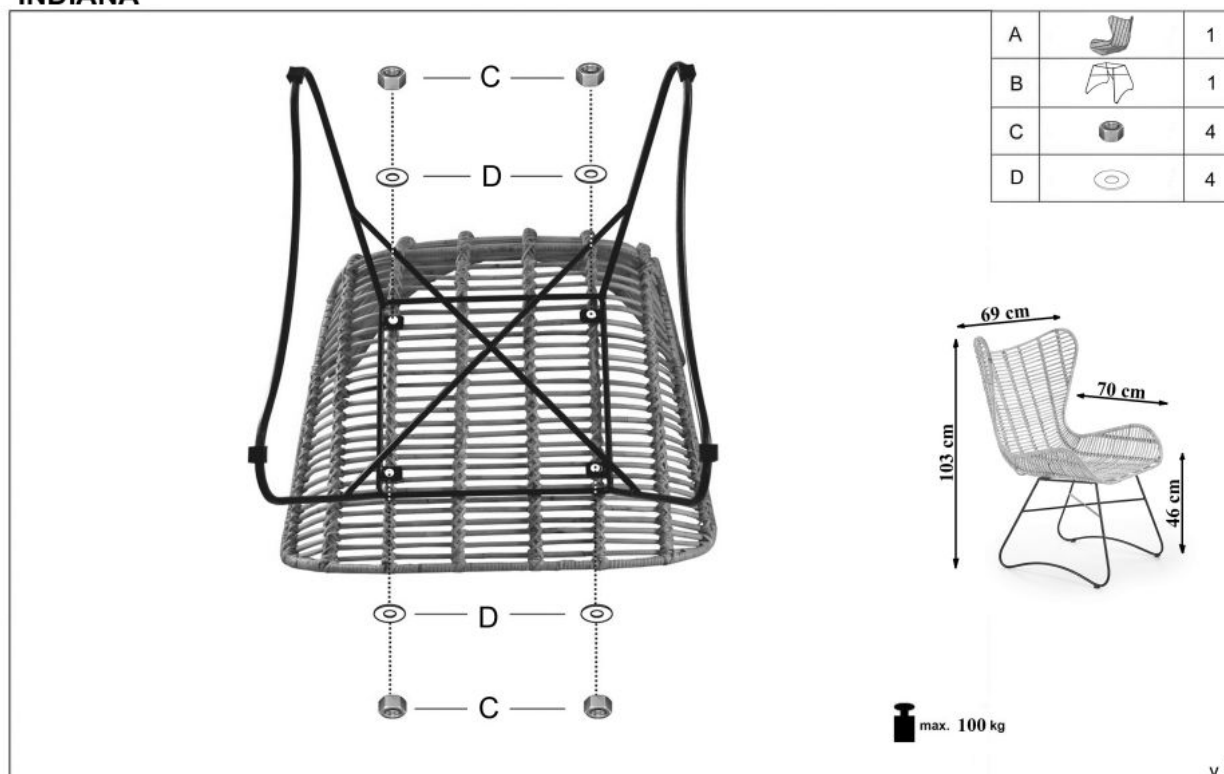

Instrukcja montażu fotela Indiana

Instrukcja montażu fotela Indiana

INDIANA

HALMAR Sp. z o.o.

v.1