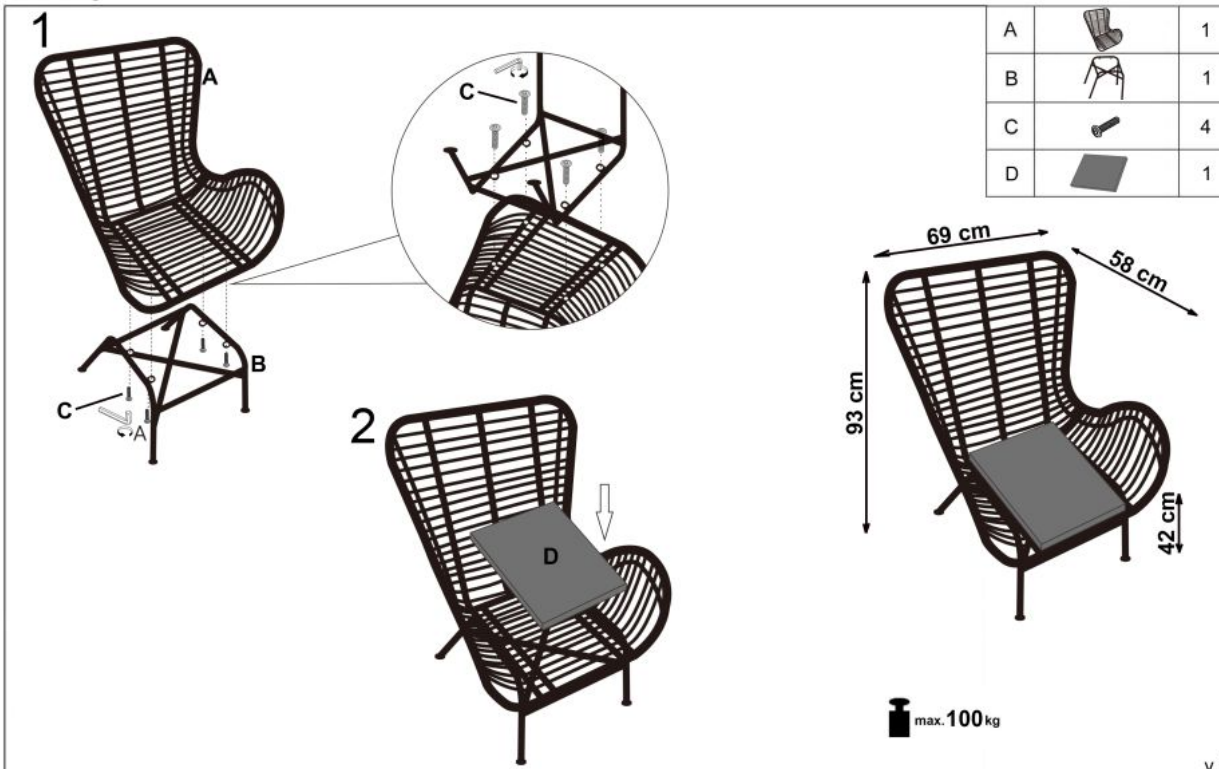

Instrukcja montażu fotela Ikaro

Instrukcja montażu fotela Ikaro

IKARO

HALMAR Sp. z o.o.