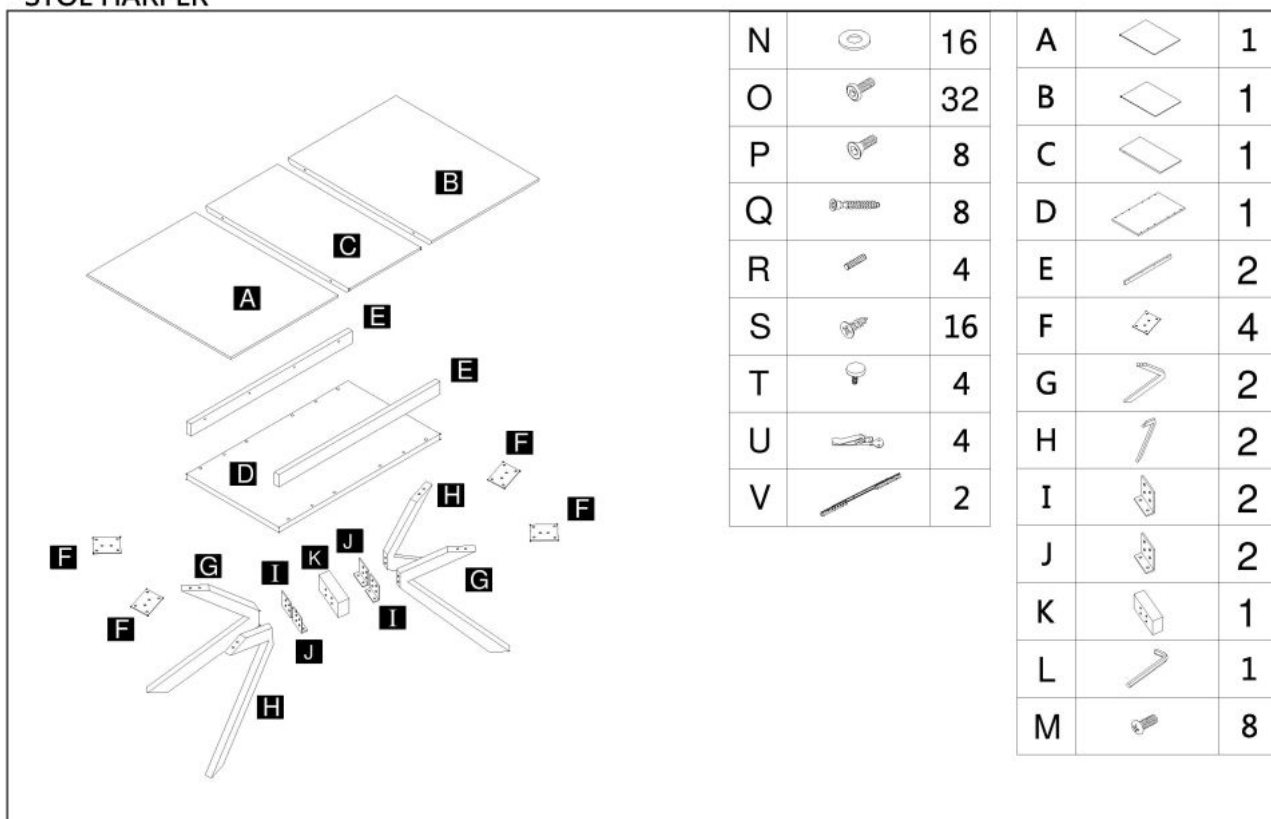

Instrukcja montażu fotela Harper

STÓŁ HARPER

N		16
O		32
P		8
Q		8
R		4
S		16
T		4
U		4
V		2

A		1
B		1
C		1
D		1
E		2
F		4
G		2
H		2
I		2
J		2
K		1
L		1
M		8