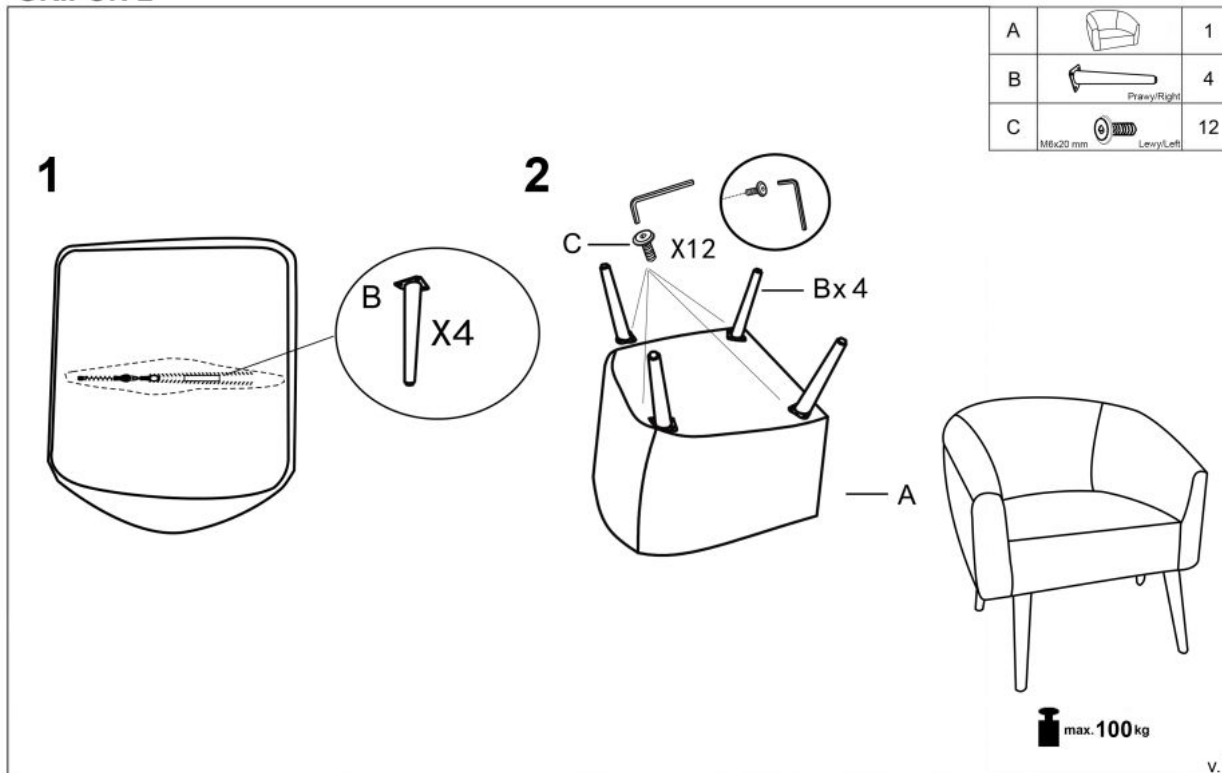

GRIFON 2

HALMAR Sp. z o.o.

v.1