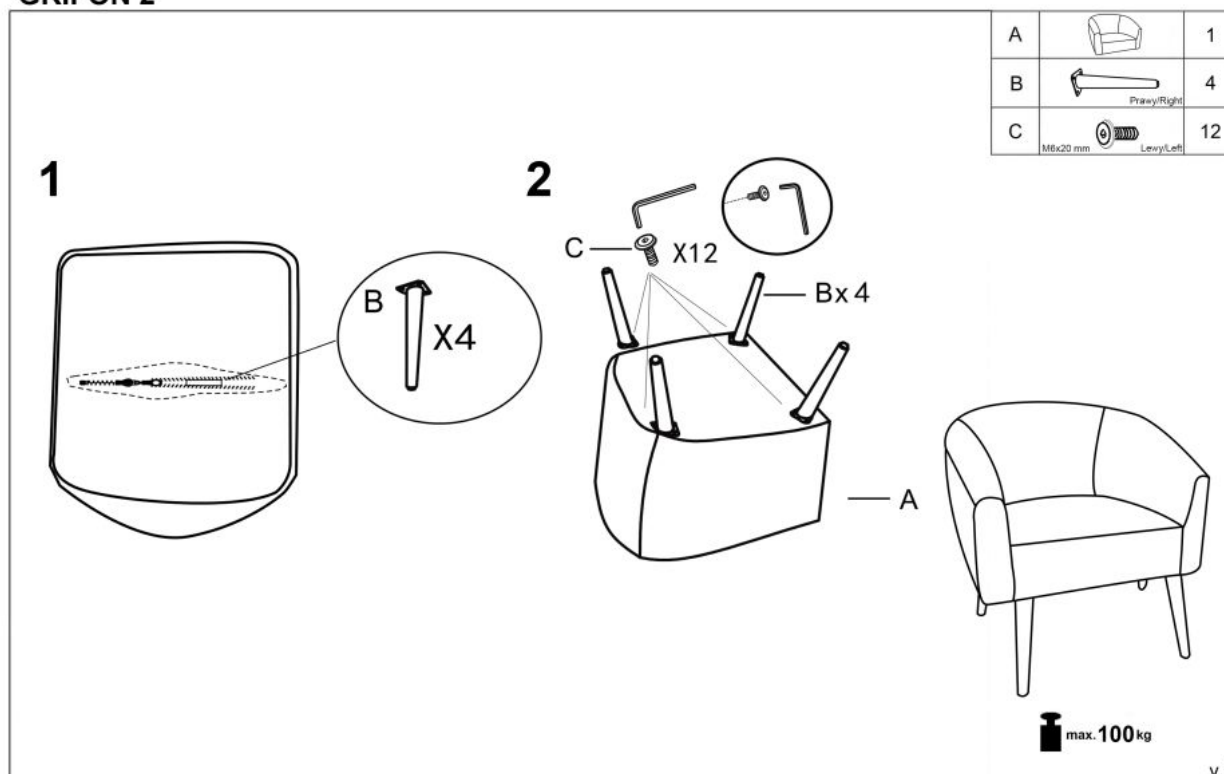

Instrukcja montażu fotela Grifon 2

Instrukcja montażu fotela Grifon 2

GRIFON 2

HALMAR Sp. z o.o.