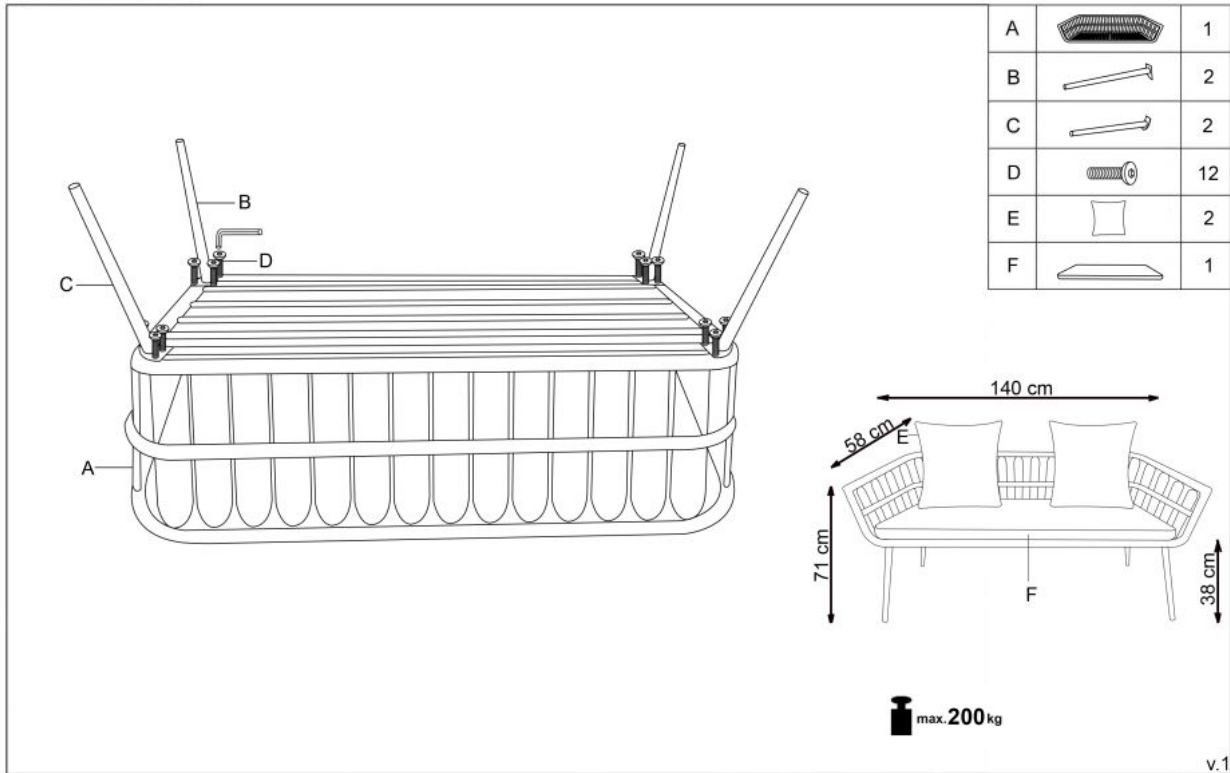

GARDENA 2S

HALMAR Sp. z o.o.

v.1