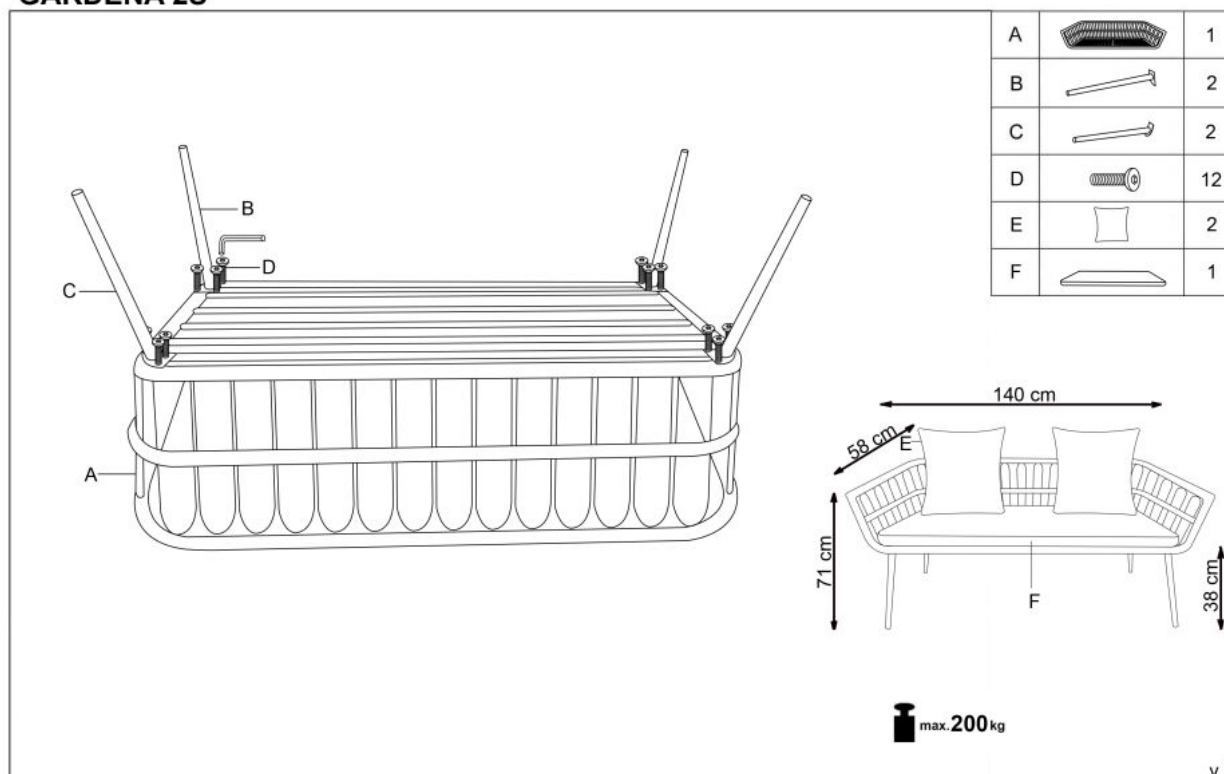

Instrukcja montażu fotela Gardena 2S

Instrukcja montażu fotela Gardena 2S

GARDENA 2S

HALMAR Sp. z o.o.