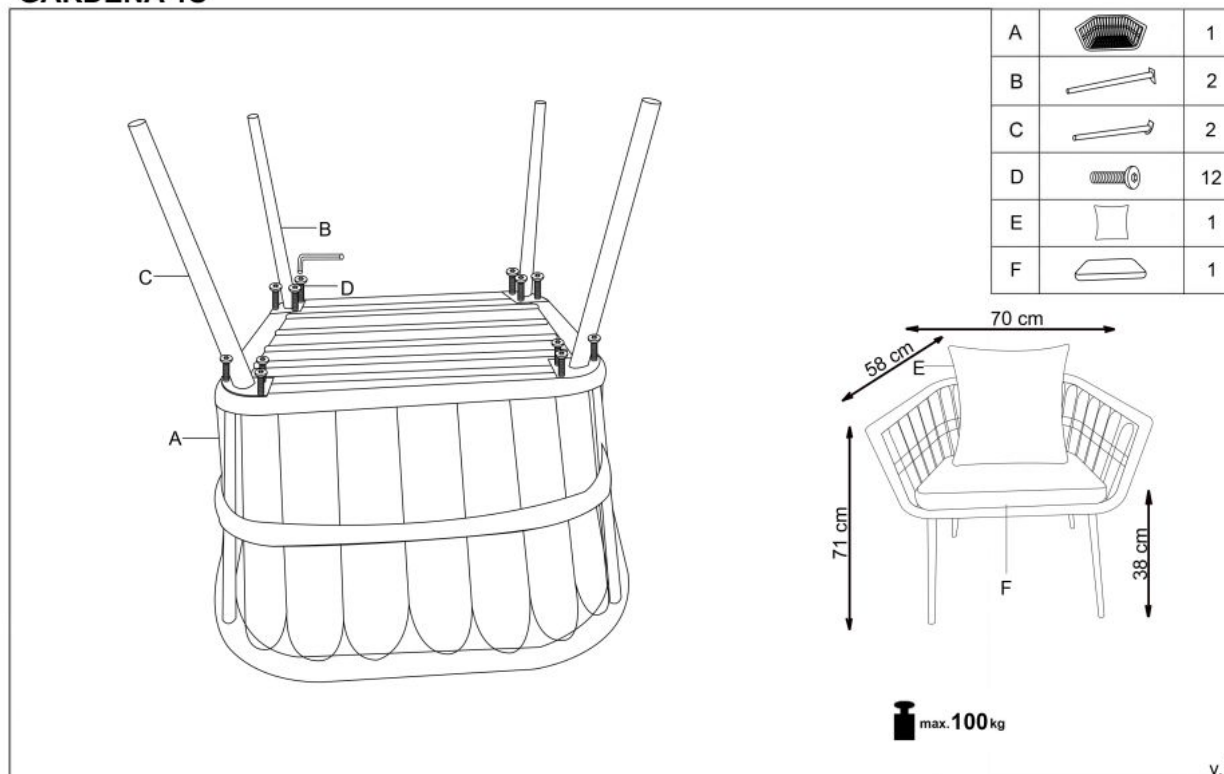

Instrukcja montażu fotela Gardena 1S

Instrukcja montażu fotela Gardena 1S

GARDENA 1S

HALMAR Sp. z o.o.

v.1