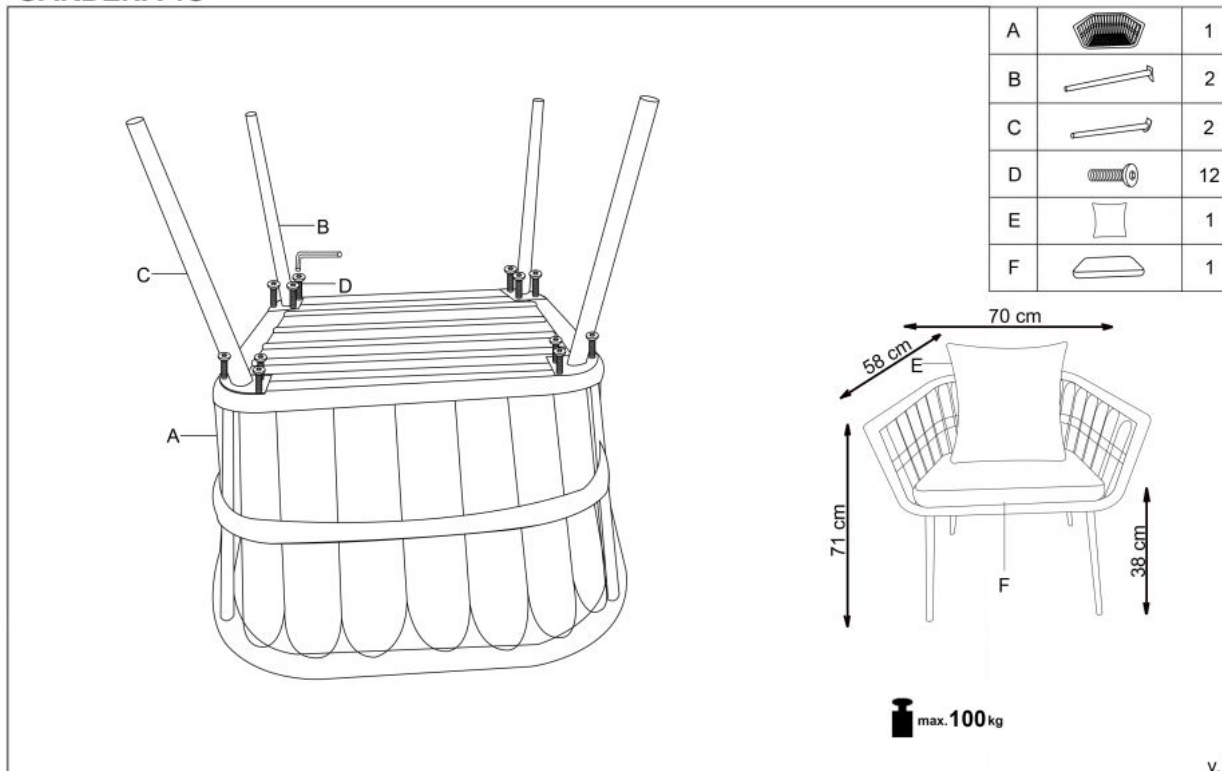

GARDENA 1S

HALMAR Sp. z o.o.