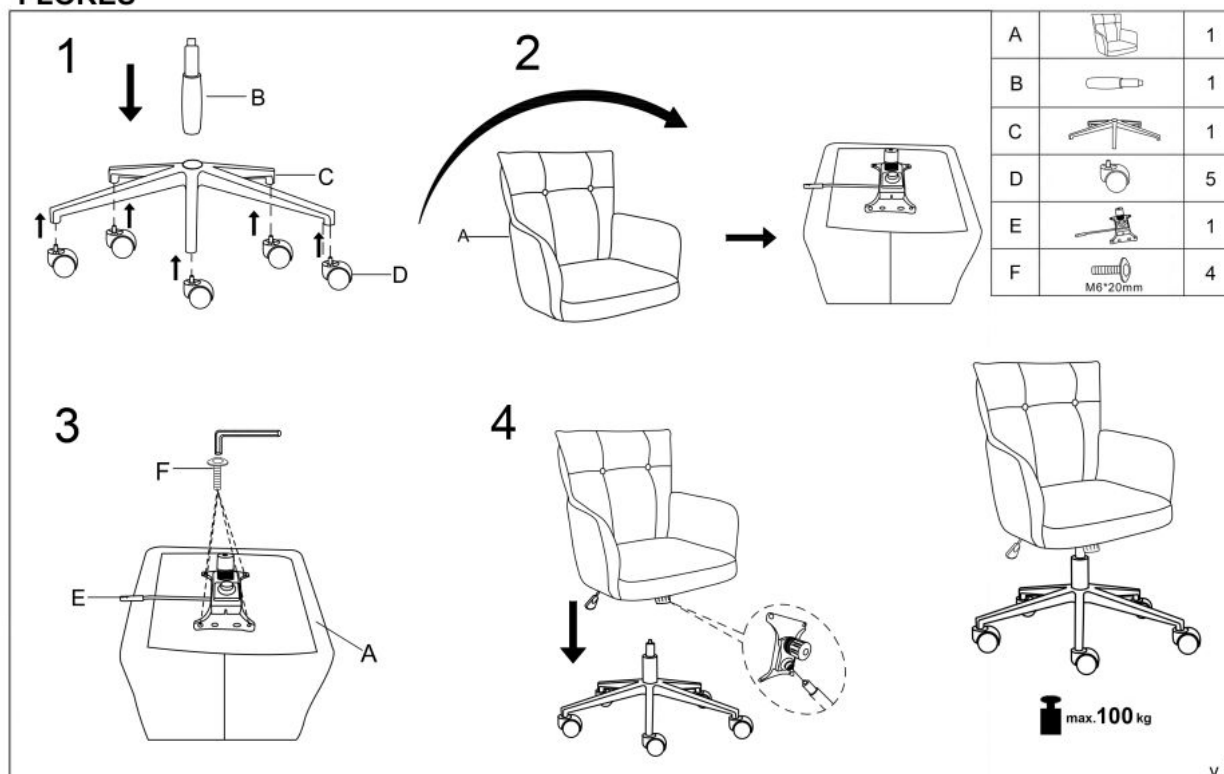

Instrukcja montażu fotela Flores

Instrukcja montażu fotela Flores

FLORES

HALMAR Sp. z o.o.