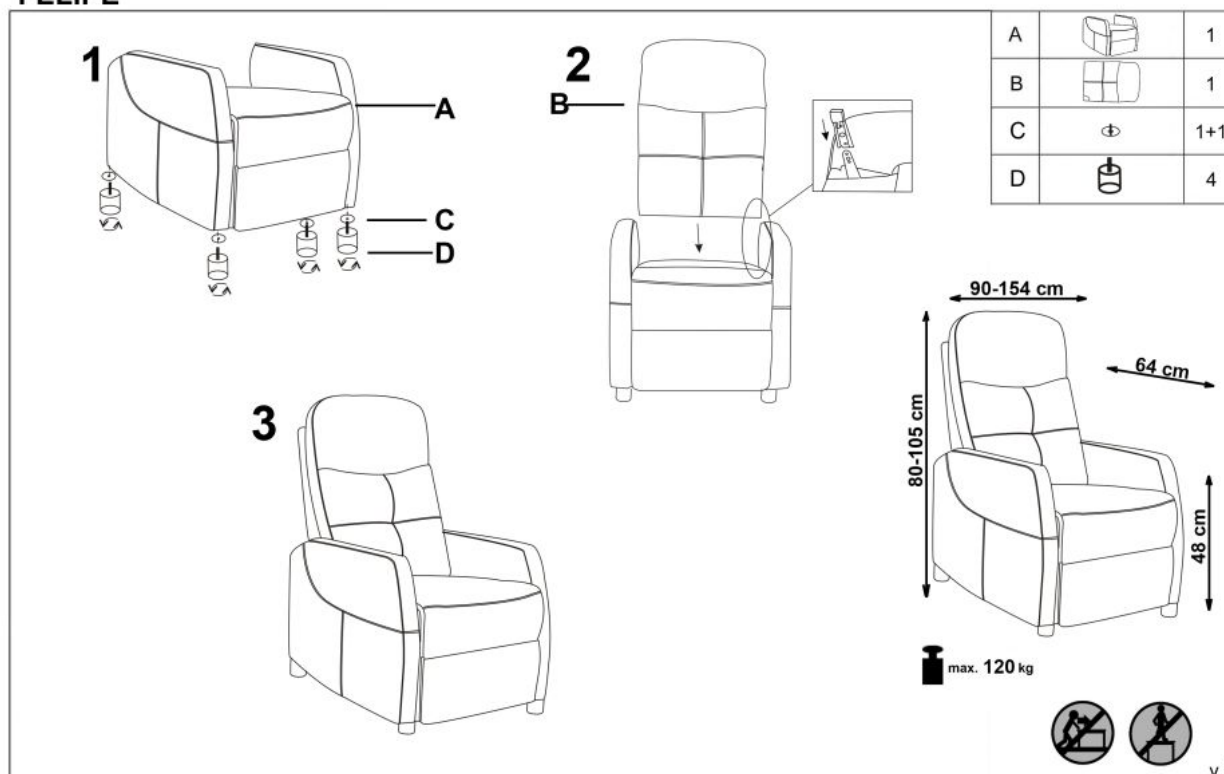

Instrukcja montażu fotela Felipe 2

Instrukcja montażu fotela Felipe 2

FELIPE

HALMAR Sp. z o.o.