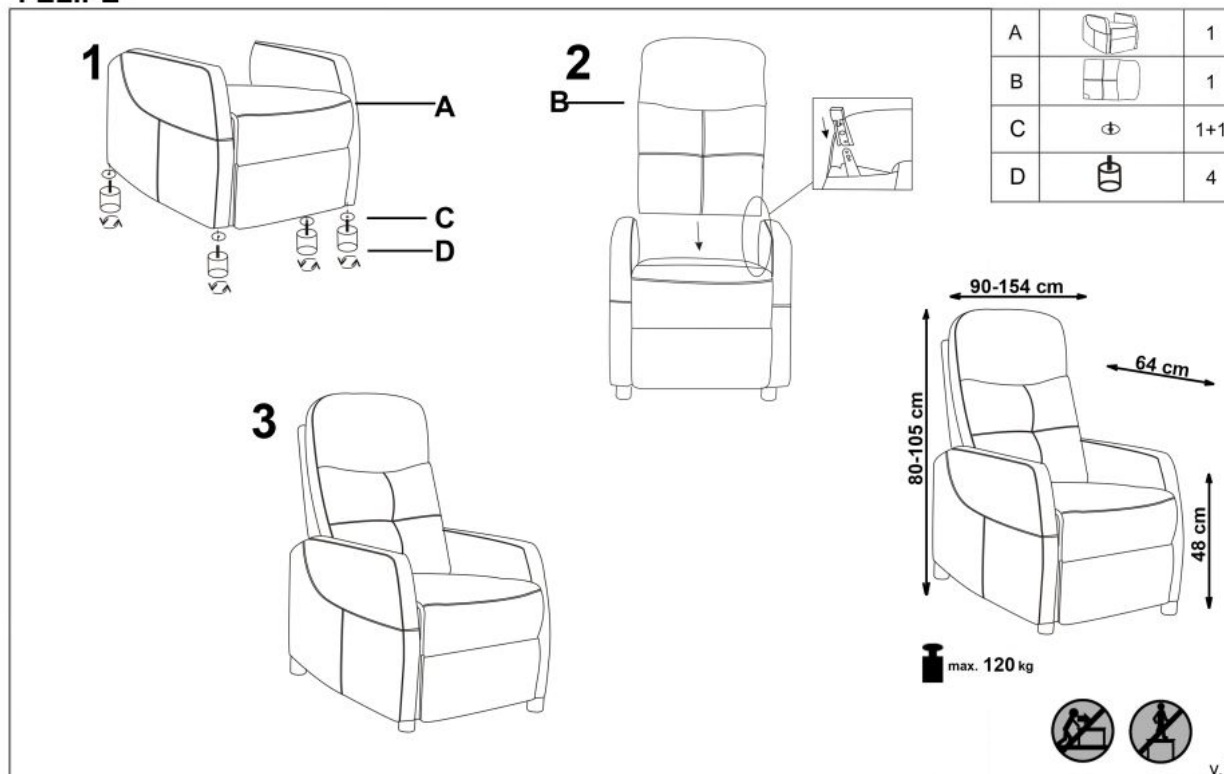

Instrukcja montażu fotela Felipe 2

Instrukcja montażu fotela Felipe 2

FELIPE

HALMAR Sp. z o.o.