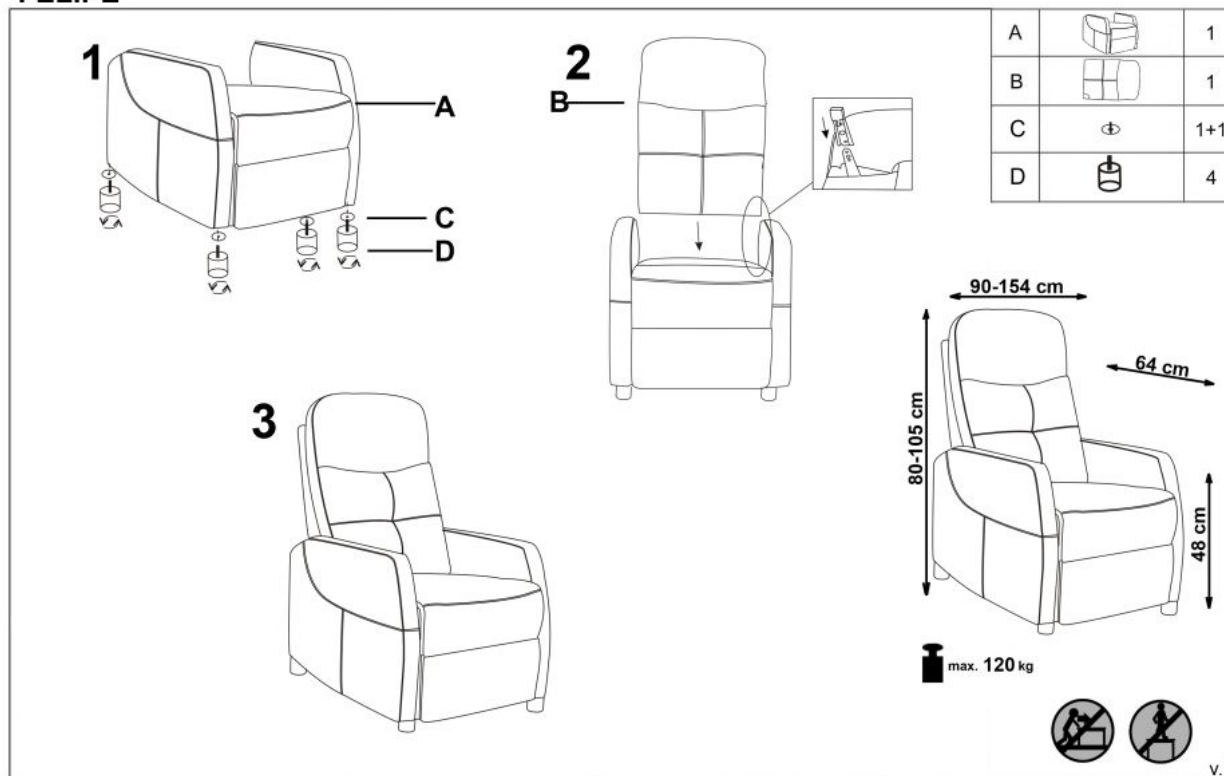

Instrukcja montażu fotela Felipe 2

Instrukcja montażu fotela Felipe 2

FELIPE

HALMAR Sp. z o.o.