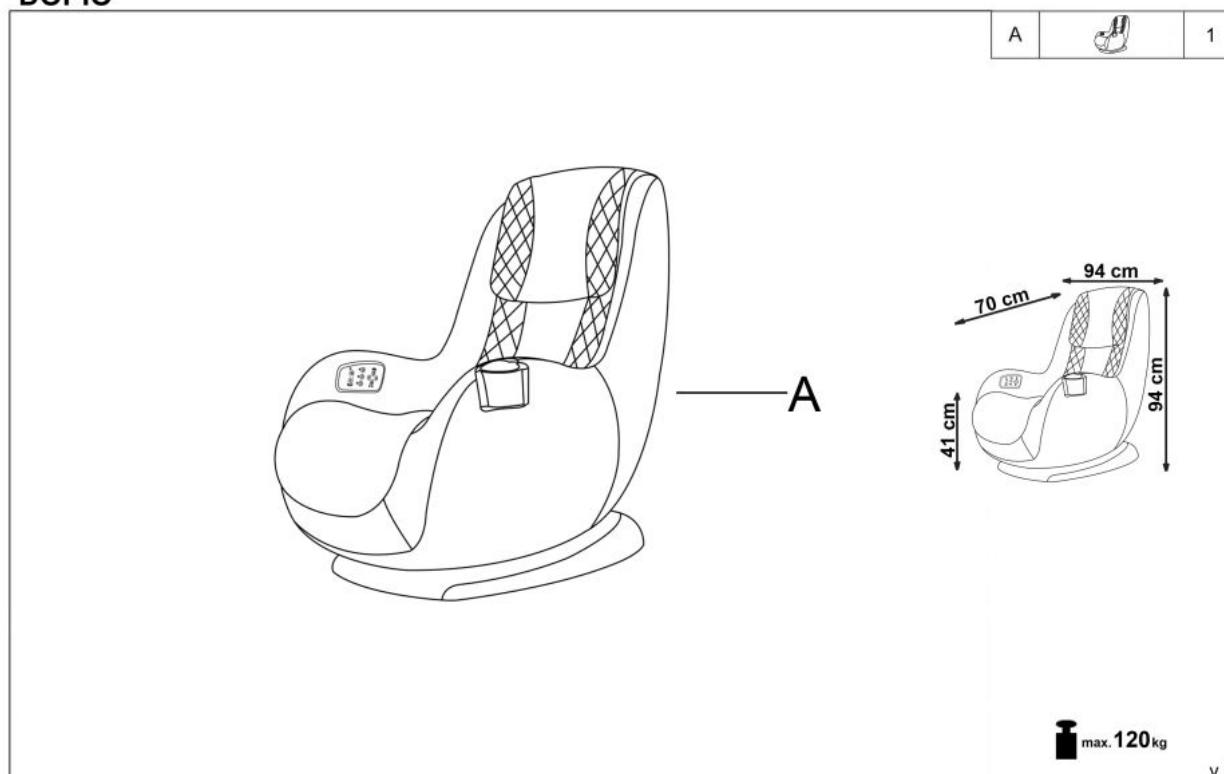

Instrukcja montażu fotela Dopio

Instrukcja montażu fotela Dopio

DOPIO

HALMAR Sp. z o.o.

v.1