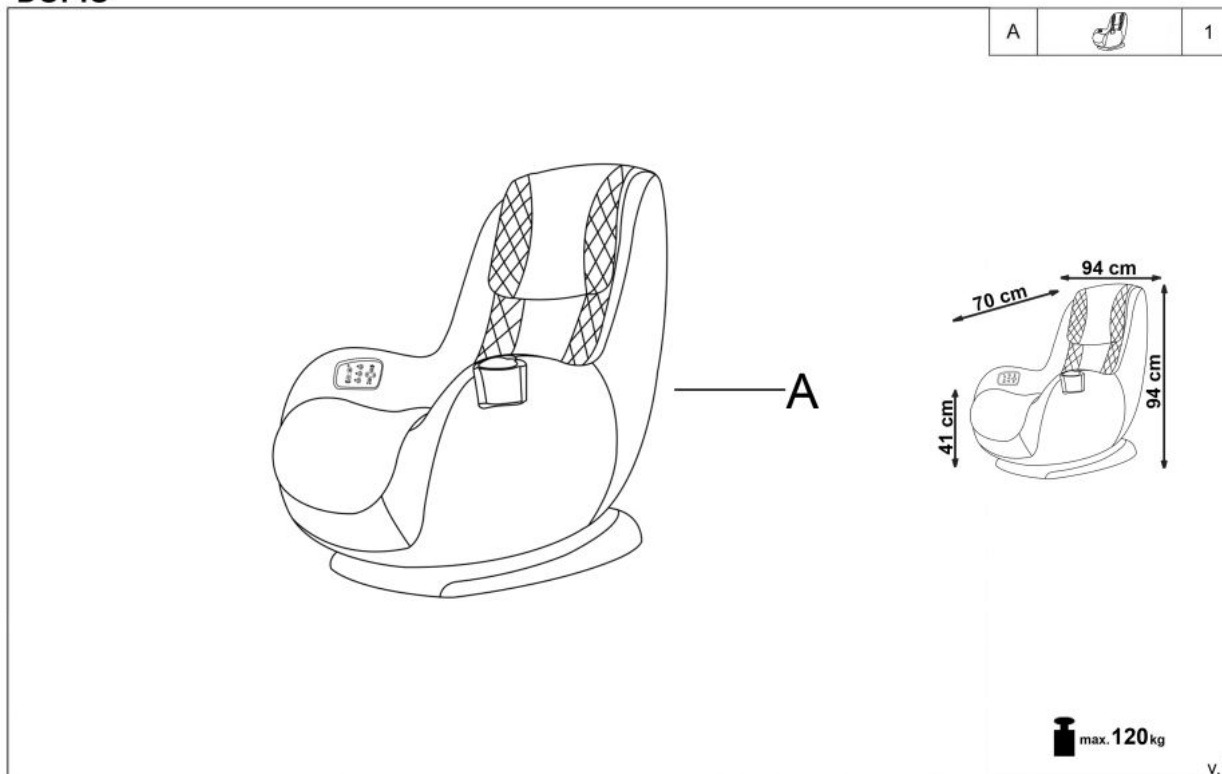

Instrukcja montażu fotela Dopio

DOPIO

HALMAR Sp. z o.o.