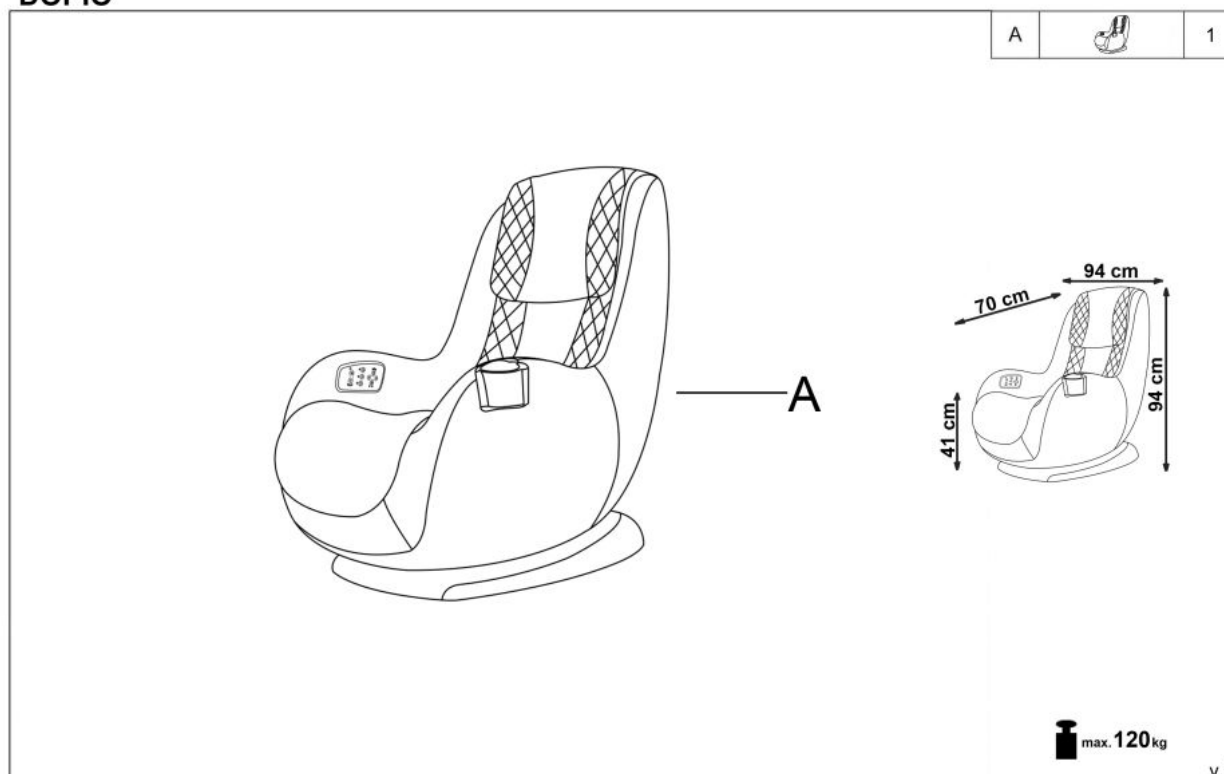

Instrukcja montażu fotela Dopio

Instrukcja montażu fotela Dopio

DOPIO

HALMAR Sp. z o.o.