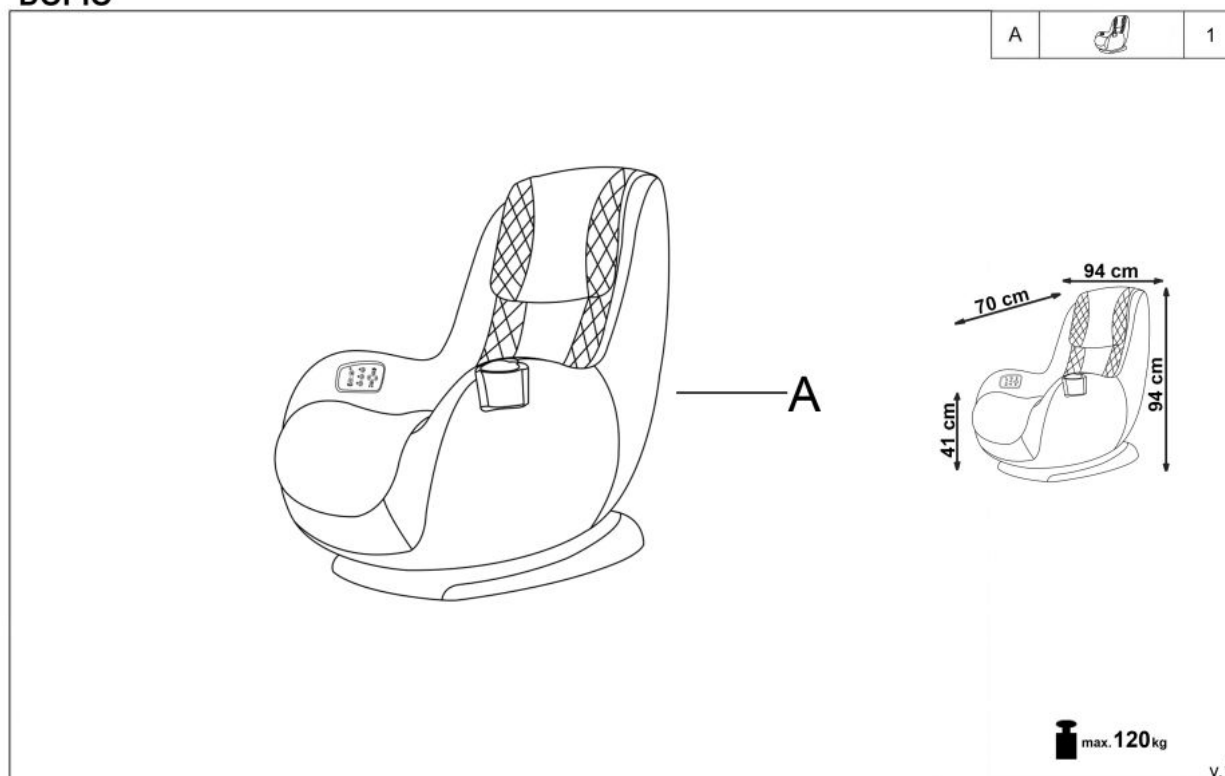

Instrukcja montażu fotela Dopio

Instrukcja montażu fotela Dopio

DOPIO

HALMAR Sp. z o.o.