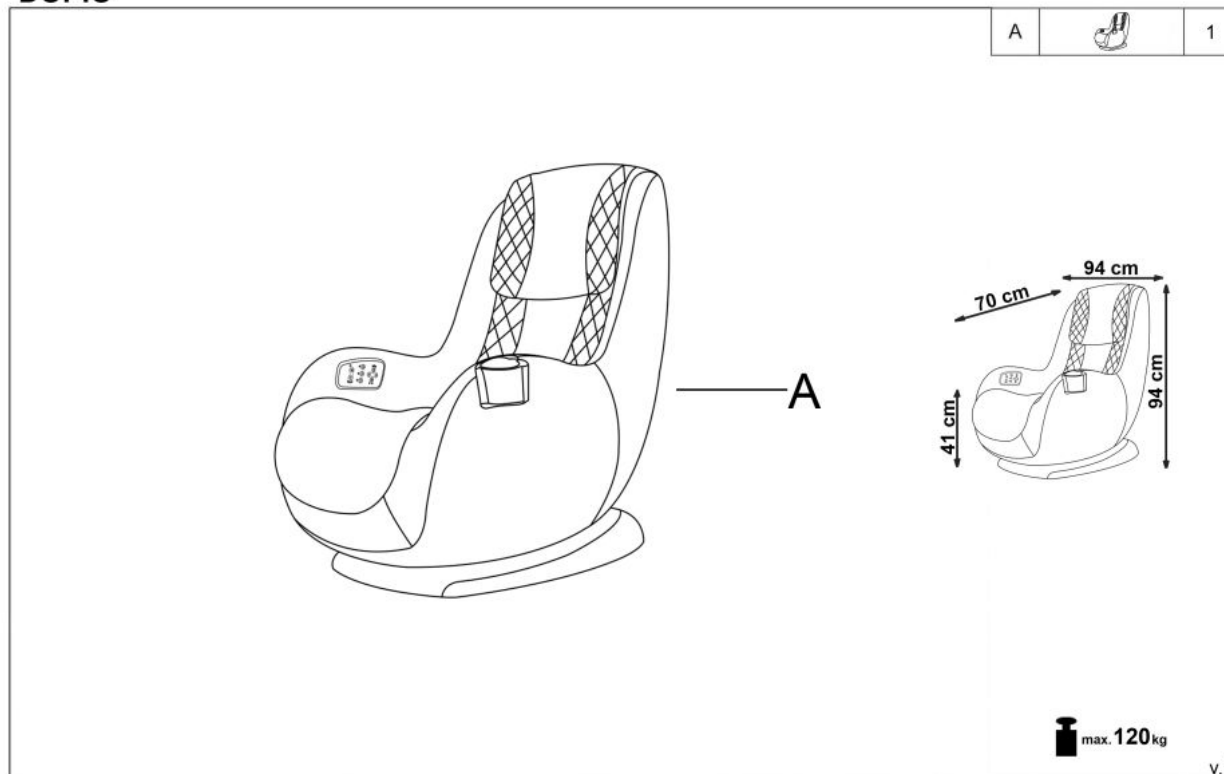

Instrukcja montażu fotela Dopio

DOPIO

HALMAR Sp. z o.o.