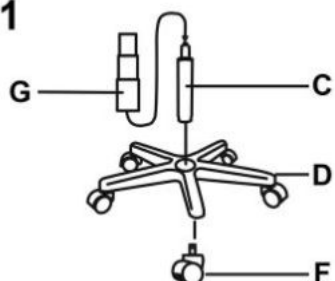

Instrukcja montażu fotela Dingo

DINGO

1