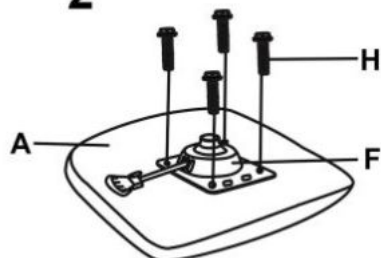

Opis produktu

Fotel DINGO młodzieżowy popiel-czarny - Halmar

mechanizm podstawowy, wymiary: 41/56/86÷98 cm, materiał: tkanina membranowa / siatka, kolor: szaro-czarny

Rodzaj:	fotel obrotowy
Styl wykonania:	tradycyjny
Kółka:	kółka zwykłe
Materiał podstawy:	polipropylen
Podłokietniki:	bez podłokietników
Zagłówek:	brak zagłówek
Maksymalne obciążenie:	80 kg
Przeznaczenie:	pokój młodzieżowy
Tapicerka kolor:	popielaty, czarny
Mechanizm:	podstawowy
Szerokość (Zakres):	48
Materiał siedzisko/oparcie:	siatka, tkanina membranowa
Wysokość:	86 - 98
Wysokość siedziska:	42 - 54
Głębokość:	56
Kolor:	popielaty
Waga brutto:	7.000
Waga netto:	6.500
Objętość:	0.053
Jednostka miary:	szt.
Ilość w paczce:	1
Ilość paczek:	1
Paczka 1:	59.00 x 50.00 x 18.00, 7.00 KG

Instrukcja montażu fotela Dingo

Instrukcja montażu fotela Dingo

DINGO

1

2

3

4

A		1
B		1
C		1
D		1
E		5
F		1
G		1
H		8