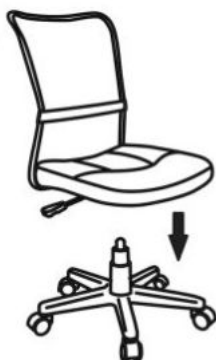

Opis produktu

Fotel DINGO młodzieżowy popiel-czarny - Halmar

mechanizm podstawowy, wymiary: 41/56/86÷98 cm, materiał: tkanina membranowa / siatka, kolor: szaro-czarny

Rodzaj:	fotel obrotowy
Styl wykonania:	tradycyjny
Kółka:	kółka zwykłe
Materiał podstawy:	polipropylen
Podłokietniki:	bez podłokietników
Zagłówek:	brak zagłówek
Maksymalne obciążenie:	80 kg
Przeznaczenie:	pokój młodzieżowy
Tapicerka kolor:	popielaty, czarny
Mechanizm:	podstawowy
Szerokość (Zakres):	48
Materiał siedzisko/oparcie:	siatka, tkanina membranowa
Wysokość:	86 - 98
Wysokość siedziska:	42 - 54
Głębokość:	56
Kolor:	popielaty
Waga brutto:	7.000
Waga netto:	6.500
Objętość:	0.053
Jednostka miary:	szt.
Ilość w paczce:	1
Ilość paczek:	1
Paczka 1:	59.00 x 50.00 x 18.00, 7.00 KG

Instrukcja montażu fotela Dingo

Instrukcja montażu fotela Dingo

DINGO

1

2

3

4

A		1
B		1
C		1
D		1
E		5
F		1
G		1
H		8