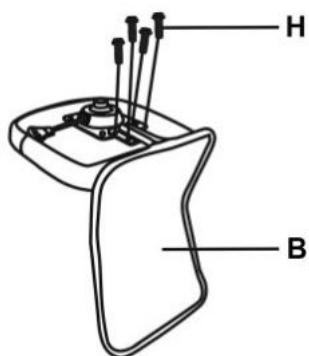

Opis produktu

Fotel DINGO młodzieżowy popiel-czarny - Halmar

mechanizm podstawowy, wymiary: 41/56/86÷98 cm, materiał: tkanina membranowa / siatka, kolor: szaro-czarny

Rodzaj:	fotel obrotowy
Styl wykonania:	tradycyjny
Kółka:	kółka zwykłe
Materiał podstawy:	polipropylen
Podłokietniki:	bez podłokietników
Zagłówek:	brak zagłówek
Maksymalne obciążenie:	80 kg
Przeznaczenie:	pokój młodzieżowy
Tapicerka kolor:	popielaty, czarny
Mechanizm:	podstawowy
Szerokość (Zakres):	48
Materiał siedzisko/oparcie:	siatka, tkanina membranowa
Wysokość:	86 - 98
Wysokość siedziska:	42 - 54
Głębokość:	56
Kolor:	popielaty
Waga brutto:	7.000
Waga netto:	6.500
Objętość:	0.053
Jednostka miary:	szt.
Ilość w paczce:	1
Ilość paczek:	1
Paczka 1:	59.00 x 50.00 x 18.00, 7.00 KG

Instrukcja montażu fotela Dingo

Instrukcja montażu fotela Dingo

DINGO

1

2

3

4

A		1
B		1
C		1
D		1
E		5
F		1
G		1
H		8