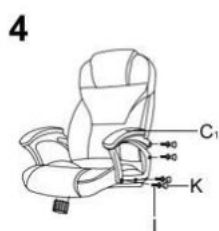

Instrukcja montażu fotela Desmond

Instrukcja montażu fotela Desmond

DESMOND

BS-5214

A		1	G		1
B		1	H		1
C		1	I		12
C₁		1	J		4
D		1	K		8
E		1	L		1
F		5