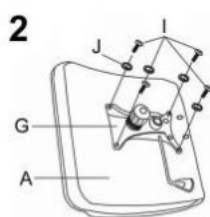

Instrukcja montażu fotela Desmond

Instrukcja montażu fotela Desmond

DESMOND

BS-5214

A		1	G		1
B		1	H		1
C		1	I		12
C₁		1	J		4
D		1	K		8
E		1	L		1
F		5