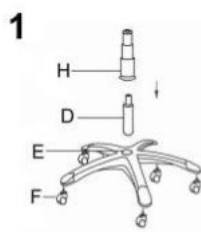

Instrukcja montażu fotela Desmond

Instrukcja montażu fotela Desmond

DESMOND

BS-5214

A		1	G		1
B		1	H		1
C		1	I		12
C₁		1	J		4
D		1	K		8
E		1	L		1
F		5