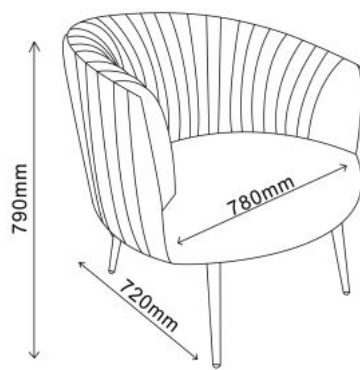

Opis produktu

Fotel CROWN wypoczynkowy ciemny zielony / złoty - Halmar

wymiary: 78/72/80/45 cm, materiał: tkanina / stal chromowana, kolor: tapicerka - ciemny zielony, nogi - złoty

Rodzaj:	fotel
Styl wykonania:	klasyczny, glamour
Tapicerka kolor:	zielony
Nóżki / stelaż materiał:	metal
Tapicerka rodzaj:	tkanina velvet
Szerokość (Zakres):	78
Nóżki / stelaż kolor:	złoty
Materiał siedzisko/oparcie:	tkanina velvet
Wysokość:	80
Wysokość siedziska:	45
Głębokość:	72
Kolor:	zielony ciemny
Waga brutto:	14.000
Waga netto:	13.500
Objętość:	0.333
Jednostka miary:	szt.
Ilość w paczce:	1
Ilość paczek:	1
Paczka 1:	79.00 x 74.00 x 57.00, 14.00 KG

Instrukcja montażu fotela Crown

Instrukcja montażu fotela Crown

CROWN

1

2

3

4

A		1
B		4
C		12