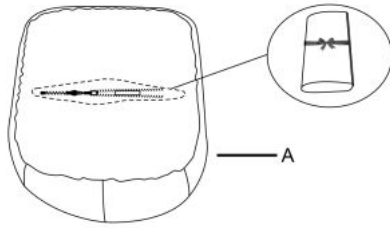

CROWN

1

2

3

4

A		1
B		4
C		12

max.120 kg

v.1

HALMAR Sp. z o.o.