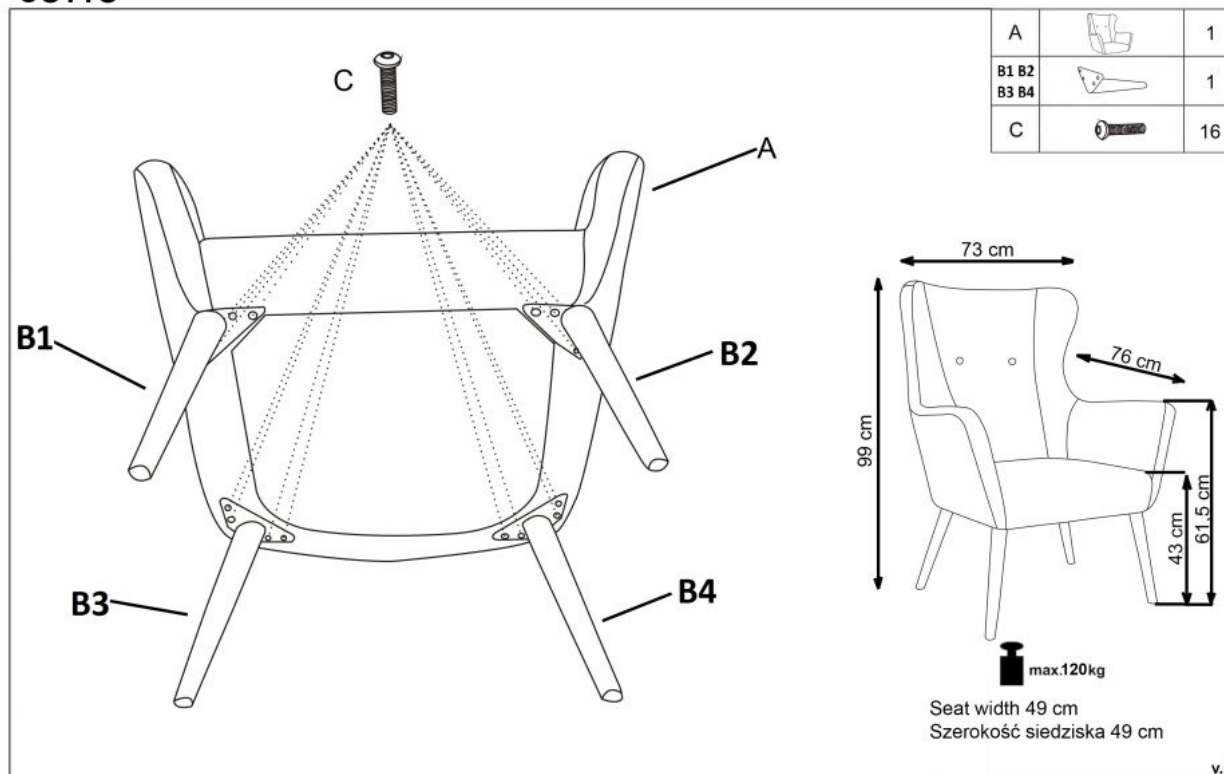

Instrukcja montażu fotela Cotto

Instrukcja montażu fotela Cotto

COTTO

HALMAR Sp. z o.o.