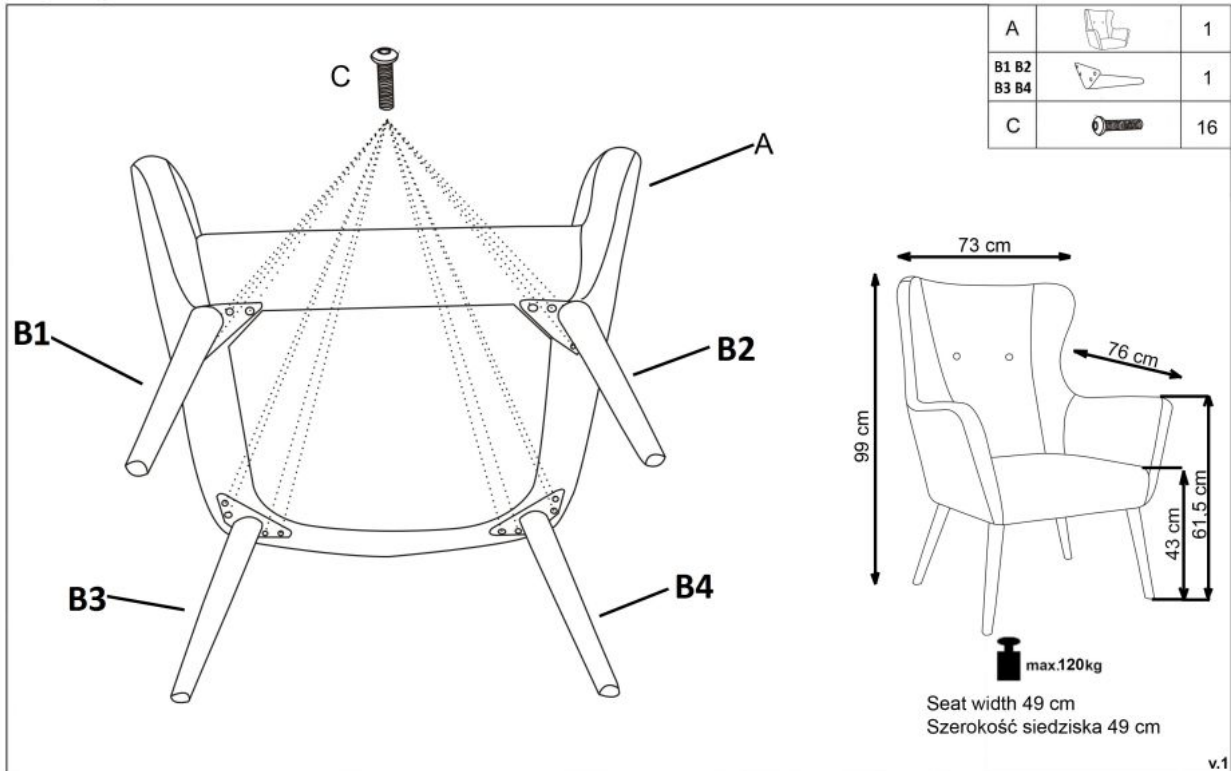

COTTO

HALMAR Sp. z o.o.

v.1