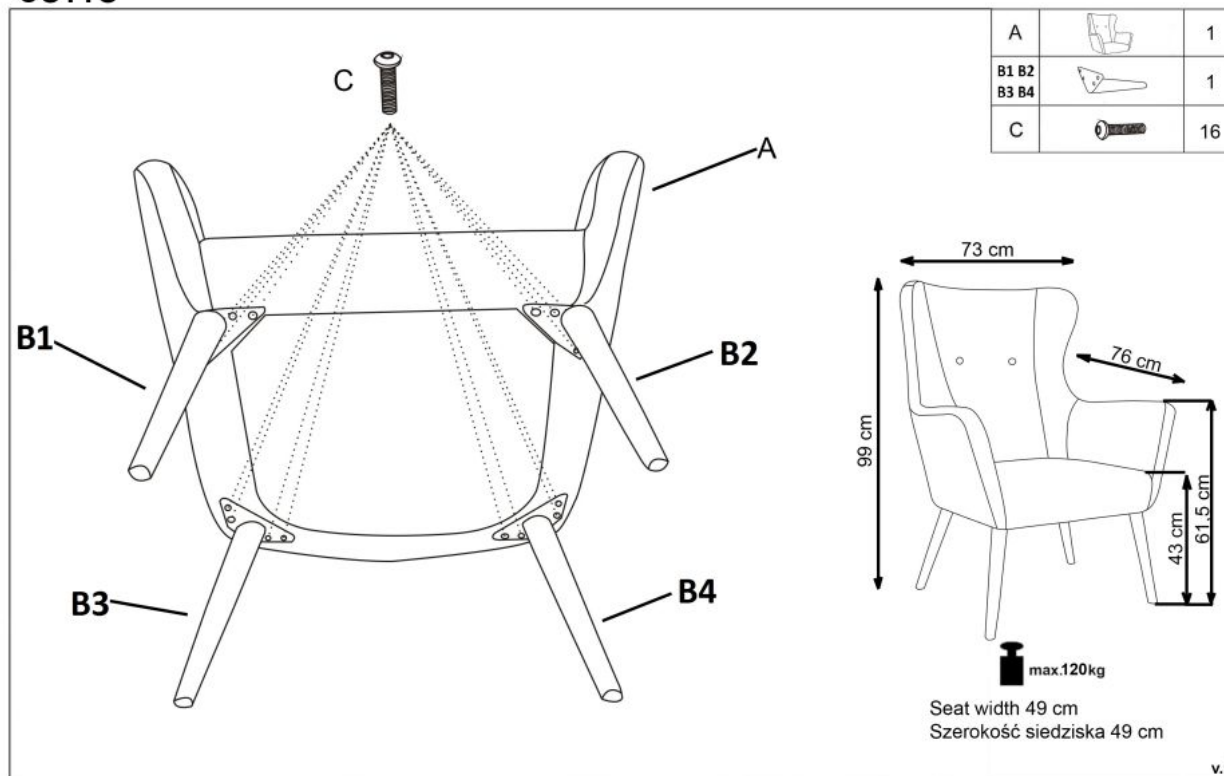

Instrukcja montażu fotela Cotto

Instrukcja montażu fotela Cotto

COTTO

HALMAR Sp. z o.o.